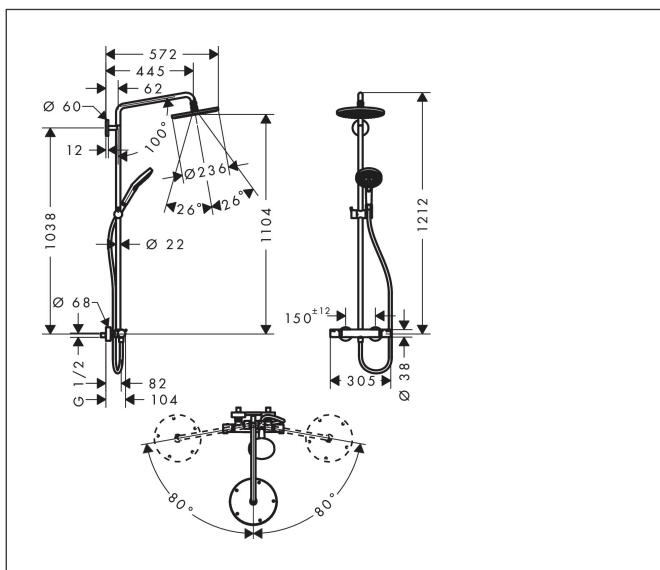

Varumärke	hansgrohe
Art. Namn	Raindance S Showerpipe 240 1jet EcoSmart 9 l/min med termostat
Art. Nr.	27116000
Ytskikt	Krom
Pos	1

Produktbild

Ritning

Koder/standarder

- PA-IX 19989/IBO

Funktioner

- består av: huvuddusch, handdusch, duschtermostat, duschslang, glidfäste
- huvuddusch Raindance S 240 Air
- duschstorlek huvuddusch: 240 mm
- stråltyp huvuddusch: RainAir
- kulle: huvuddusch med inställningsbar vinkel
- maximal flödesmängd vid 3 bar: 9 l/min
- flödesmängd RainAir (vid 3 bar): 9 l/min
- min. driftstryck: 2 bar
- max driftstryck: 10 bar
- stångdiameter: 22 mm
- höjddjusterbar handduschhållare
- duscharmlängd huvuddusch: 430 mm
- svängbar duscharm
- termostat Ecostat Comfort
- säkerhetsspärr vid 40°C
- inställningsbar varmvattenbegränsning
- förbrukaraktivering genom vridning
- lämpad för genomflödesvärmare
- monteringsstyp: ytmontering
- anslutningsstorlek DN15
- anslutningsgänga G 1/2
- stickmått 150 cc ± 12 mm
- skyddat mot återströmning
- ljudklass: I