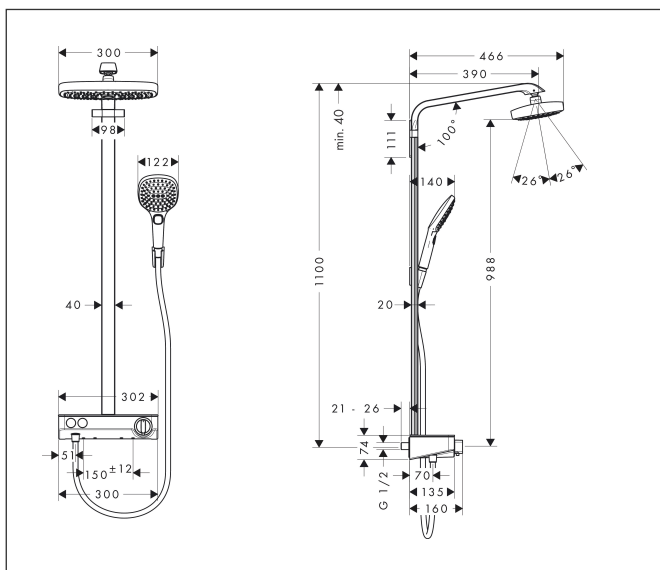

Varumärke	hansgrohe
Art. Namn	Raindance Select E Showerpipe 300 2jet med ShowerTablet Select 300
Art. Nr.	27126000
Ytskikt	Krom
Pos	1

Produktbild

Ritning

Funktioner

- består av: huvuddusch, handdusch, duschtermostat, duschslang, duschkållare, duschstång
- huvuddusch Raindance Select E 300 2jet
- duschstorlek huvuddusch: 300 x 160 mm
- stråltyp huvuddusch: RainAir, Rain
- bekväm stråltypsomställning med Select-knapp
- kulle: huvuddusch med inställningsbar vinkel
- yta strålskiva: krom
- stråltyp handdusch: RainAir, Rain, Whirl
- hylla i säkerhetsglas
- yta hylla: spegelglas
- maximal flödesmängd vid 3 bar: 16 l/min
- flödesmängd RainAir (vid 3 bar): 16 l/min
- flödesmängd Rain (vid 3 bar): 16 l/min
- min. driftstryck: 1,5 bar
- max driftstryck: 10 bar
- stångbredd: 40 mm
- vägghållare handdusch
- duscharmlängd huvuddusch: 380 mm
- CoolContact termostat: Förhindrar att höljet värms upp och gör det säkrare att duscha
- termostat ShowerTablet Select 300
- säkerhetspörr vid 40°C
- inställningsbar varmvattenbegränsning
- förbrukaraktivering med Select-knapp

Teknologi

Stråltyper

Koder/standarder

- PA-IX 28210/IOB