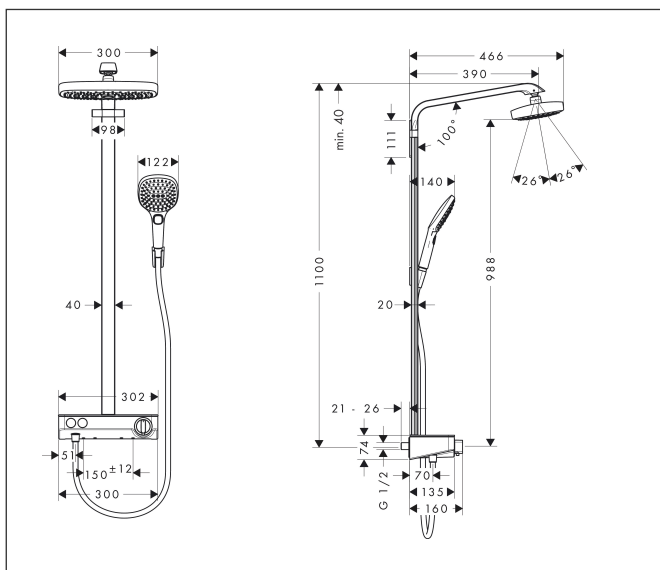

Varumärke	hansgrohe
Art. Namn	Raindance Select E Showerpipe 300 2jet med ShowerTablet Select 300
Art. Nr.	27126400
Ytskikt	Vit/Krom
Pos	1

Produktbild

Ritning

Funktioner

- består av: huvuddusch, handdusch, duschtermostat, duschslang, duschhållare, duschstång
- huvuddusch Raindance Select E 300 2jet
- duschstorlek huvuddusch: 300 x 160 mm
- stråltyp huvuddusch: RainAir, Rain
- bekväm stråltypsinställning med Select-knapp
- kulle: huvuddusch med inställningsbar vinkel
- yta strålskiva: vit
- stråltyp handdusch: RainAir, Rain, Whirl
- hylla i säkerhetsglas
- yta hylla: vitt glas
- maximal flödesmängd vid 3 bar: 16 l/min
- flödesmängd RainAir (vid 3 bar): 16 l/min
- flödesmängd Rain (vid 3 bar): 16 l/min
- min. driftstryck: 1,5 bar
- max driftstryck: 10 bar
- stångbredd: 40 mm
- vägghållare handdusch
- duscharmlängd huvuddusch: 380 mm
- CoolContact termostat: Förhindrar att höljiet värms upp och gör det säkrare att duscha
- termostat ShowerTablet Select 300
- säkerhets spärr vid 40°C
- inställningsbar varmvattenbegränsning
- förbrukaraktivering med Select-knapp

Teknologi

Stråltyper

Koder/standarder

- PA-IX 28210/IOB