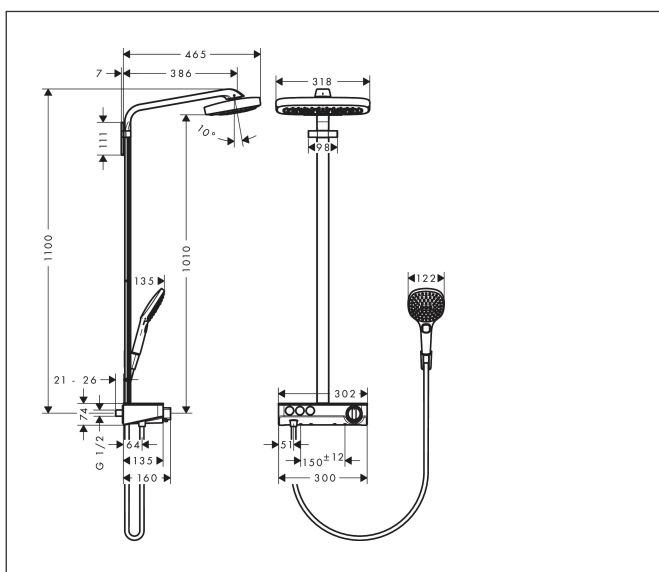

Varumärke	hansgrohe
Art. Namn	Raindance Select E Showerpipe 300 3jet med ShowerTablet Select 300
Art. Nr.	27127000
Ytsikt	Krom
Pos	1

Produktbild

Ritning

Funktioner

- består av: huvuddusch, handdusch, duschtermostat, duschslang, duschkållare, duschstång
- huvuddusch Raindance Select E 300 3jet
- duschstorlek huvuddusch: 300 x 190 mm
- stråltyp huvuddusch: RainAir, Rain, RainStream
- bekväm stråltypsomställning med Select-knapp
- yta strålskiva: krom
- stråltyp handdusch: RainAir, Rain, Whirl
- hylla i säkerhetsglas
- yta hylla: spegelglas
- maximal flödesmängd vid 3 bar: 19 l/min
- flödesmängd RainAir (vid 3 bar): 16 l/min
- flödesmängd Rain (vid 3 bar): 16 l/min
- flödesmängd RainStream (vid 3 bar): 19 l/min
- min. driftstryck: 2 bar
- max driftstryck: 10 bar
- stångbredd: 40 mm
- duscharmlängd huvuddusch: 380 mm
- CoolContact termostat: Förhindrar att höljet värms upp och gör det säkrare att duscha
- termostat ShowerTablet Select 300
- säkerhetsspärr vid 40°C
- inställningsbar varmvattenbegränsning
- förbrukaraktivering med Select-knapp
- lämpad för genomflödesvärmare

Teknologi

Stråltyper

Koder/standarder

- PA-IX 28210/IOB