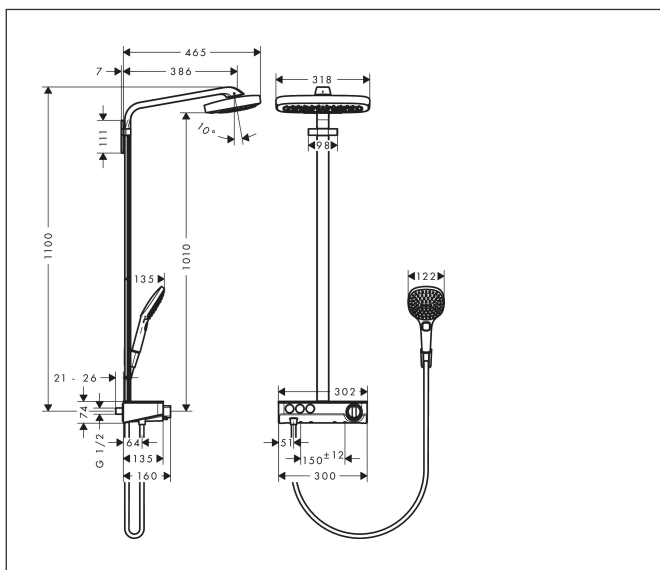

Varumärke	hansgrohe
Art. Namn	Raindance Select E Showerpipe 300 3jet med ShowerTablet Select 300
Art. Nr.	27127400
Ytskikt	Vit/Krom
Pos	1

Produktbild

Ritning

Funktioner

- består av: huvuddusch, handdusch, duschtermostat, duschslang, duschhållare, duschstäng
- huvuddusch Raindance Select E 300 3jet
- duschstorlek huvuddusch: 300 x 190 mm
- stråltyp huvuddusch: RainAir, Rain, RainStream
- bekväm stråltypsomställning med Select-knapp
- yta strålskiva: vit
- stråltyp handdusch: RainAir, Rain, Whirl
- hylla i säkerhetsglas
- yta hylla: vitt glas
- maximal flödesmängd vid 3 bar: 19 l/min
- flödesmängd RainAir (vid 3 bar): 16 l/min
- flödesmängd Rain (vid 3 bar): 16 l/min
- flödesmängd RainStream (vid 3 bar): 19 l/min
- min. driftstryck: 2 bar
- max driftstryck: 10 bar
- stångbredd: 40 mm
- duscharmlängd huvuddusch: 380 mm
- CoolContact termostat: Förhindrar att höljet värms upp och gör det säkrare att duscha
- termostat ShowerTablet Select 300
- säkerhetsspärr vid 40°C
- inställningsbar varmvattenbegränsning
- förbrukaraktivering med Select-knapp
- lämpad för genomflödesvärmare

Teknologi

Stråltyper

Koder/standarder

- PA-IX 28210/IOB