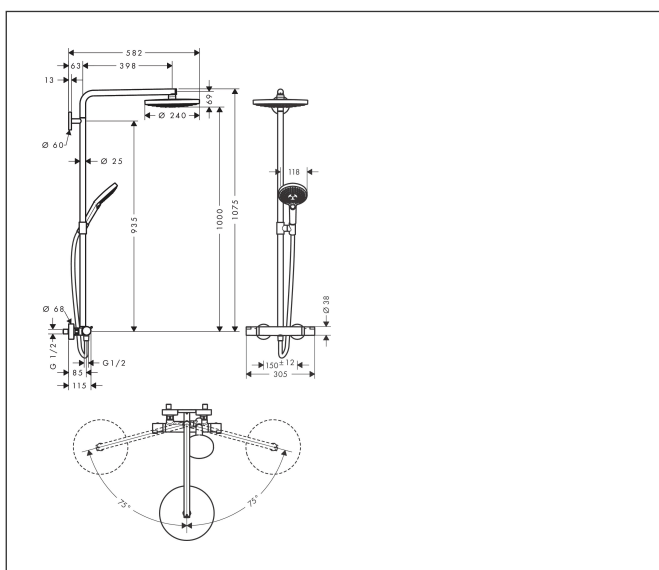

Varumärke	hansgrohe
Art. Namn	Raindance Select S Showerpipe 240 2jet med termostat
Art. Nr.	27129000
Ytsikt	Krom
Pos	1

Produktbild

Ritning

Funktioner

- består av: huvuddusch, handdusch, duschtermostat, duschslang, glidfäste, duschstång
- huvuddusch Raindance Select S 240 2jet
- duschstorlek huvuddusch: 240 mm
- stråltyp huvuddusch: RainAir, Rain
- bekväm stråltypsomställning med Select-knapp
- yta strålskiva: krom
- stråltyp handdusch: RainAir, Rain, Whirl
- maximal flödesmängd vid 3 bar: 15 l/min
- min. driftstryck: 1 bar
- max driftstryck: 10 bar
- stigrör kan avkortas
- stängdiameter: 25 mm
- höjjusterbar handduschhållare
- duscharmlängd huvuddusch: 398 mm
- svängbar duscharm
- termostat Ecostat Comfort
- säkerhets spärr vid 40°C
- inställningsbar varmvattenbegränsning
- förbrukaraktivering genom vridning
- lämpad för genomflödesvärmare
- monteringsstyp: ytmontering
- anslutningsstorlek DN15
- anslutningsgänga G 1/2
- stickmått 150 cc ± 12 mm