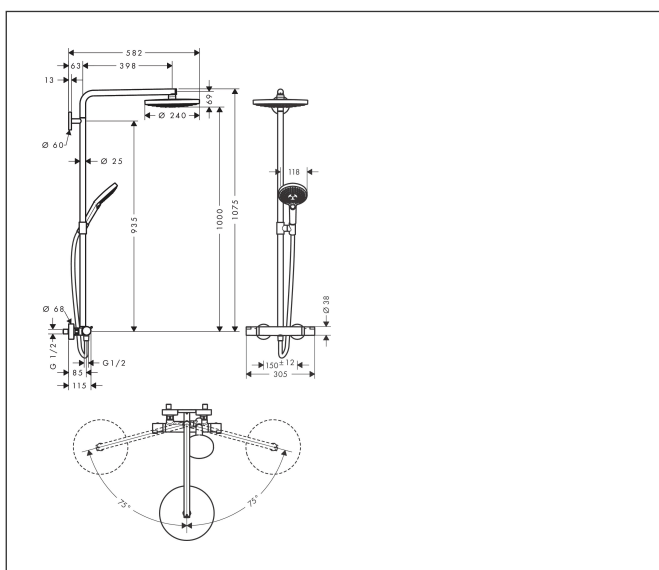

Varumärke	hansgrohe
Art. Namn	Raindance Select S Showerpipe 240 2jet med termostat
Art. Nr.	27129400
Ytskikt	Vit/Krom
Pos	1

Produktbild

Ritning

Funktioner

- består av: huvuddusch, handdusch, duschtermostat, duschslang, glidfäste, duschstång
- huvuddusch Raindance Select S 240 2jet
- duschstorlek huvuddusch: 240 mm
- stråltyp huvuddusch: RainAir, Rain
- bekväm stråltypsomställning med Select-knapp
- yta strålskiva: vit
- stråltyp handdusch: RainAir, Rain, Whirl
- maximal flödesmängd vid 3 bar: 15 l/min
- min. driftstryck: 1 bar
- max driftstryck: 10 bar
- stigrör kan avkortas
- stängdiameter: 25 mm
- höjjusterbar handduschhållare
- duscharmlängd huvuddusch: 398 mm
- svängbar duscharm
- termostat Ecostat Comfort
- säkerhets spärr vid 40°C
- inställningsbar varmvattenbegränsning
- förbrukaraktivering genom vridning
- lämpad för genomflödesvärmare
- monteringsstyp: ytmontering
- anslutningsstorlek DN15
- anslutningsgänga G 1/2
- stickmått 150 cc ± 12 mm