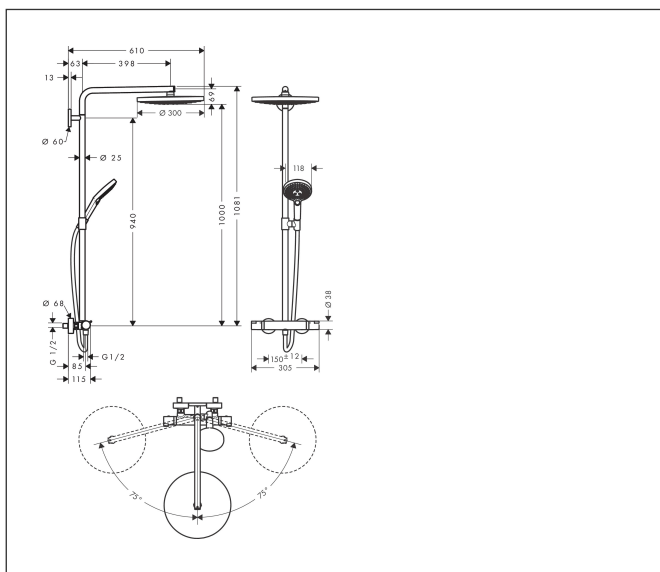

Varumärke	hansgrohe
Art. Namn	<b>Raindance Select S</b> Showerpipe 300 2jet med termostat
Art. Nr.	27133000
Ytskikt	Krom
Pos	1

## Produktbild

## Funktioner

- består av: huvuddusch, handdusch, duschtermostat, duschslang, glidfäste, duschstång
- huvuddusch Raindance Select S 300 2jet
- duschstorlek huvuddusch: 300 mm
- stråltyp huvuddusch: RainAir, Rain
- bekväm stråltypsomställning med Select-knapp
- yta strålskiva: krom
- stråltyp handdusch: RainAir, Rain, Whirl
- maximal flödesmängd vid 3 bar: 15 l/min
- min. driftstryck: 1 bar
- max driftstryck: 10 bar
- stigrör kan avkortas
- stängdiameter: 25 mm
- höjjusterbar handduschhållare
- duscharmlängd huvuddusch: 460 mm
- svängbar duscharm
- termostat Ecostat Comfort
- säkerhets spärr vid 40°C
- inställningsbar varmvattenbegränsning
- förbrukaraktivering genom vridning
- lämpad för genomflödesvärmare
- monteringsstyp: ytmontering
- anslutningsstorlek DN15
- anslutningsgänga G 1/2
- stickmått 150 cc ± 12 mm