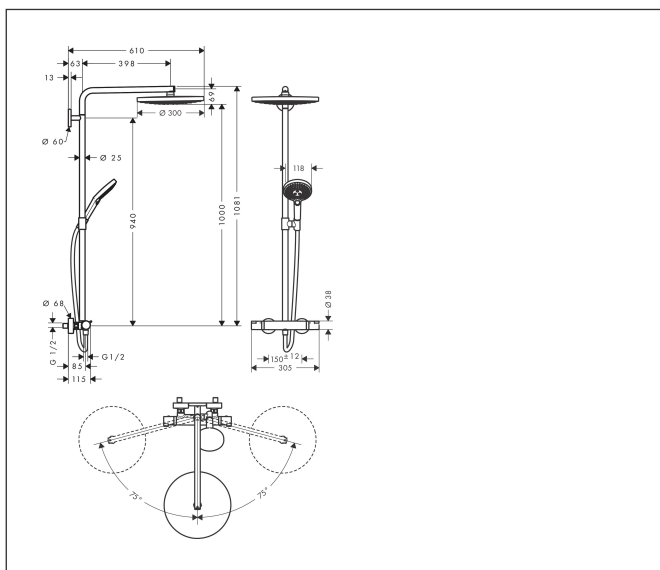

Varumärke	hansgrohe
Art. Namn	Raindance Select S Showerpipe 300 2jet med termostat
Art. Nr.	27133400
Ytskikt	Vit/Krom
Pos	1

Produktbild

Ritning

Funktioner

- består av: huvuddusch, handdusch, duschtermostat, duschslang, glidfäste, duschstång
- huvuddusch Raindance Select S 300 2jet
- duschstorlek huvuddusch: 300 mm
- stråltyp huvuddusch: RainAir, Rain
- bekväm stråltypsomställning med Select-knapp
- yta strålskiva: vit
- stråltyp handdusch: RainAir, Rain, Whirl
- maximal flödesmängd vid 3 bar: 15 l/min
- min. driftstryck: 1 bar
- max driftstryck: 10 bar
- stigrör kan avkortas
- stängdiameter: 25 mm
- höjjusterbar handduschhållare
- duscharmlängd huvuddusch: 460 mm
- svängbar duscharm
- termostat Ecostat Comfort
- säkerhets spärr vid 40°C
- inställningsbar varmvattenbegränsning
- förbrukaraktivering genom vridning
- lämpad för genomflödesvärmare
- monteringsstyp: ytmontering
- anslutningsstorlek DN15
- anslutningsgänga G 1/2
- stickmått 150 cc ± 12 mm