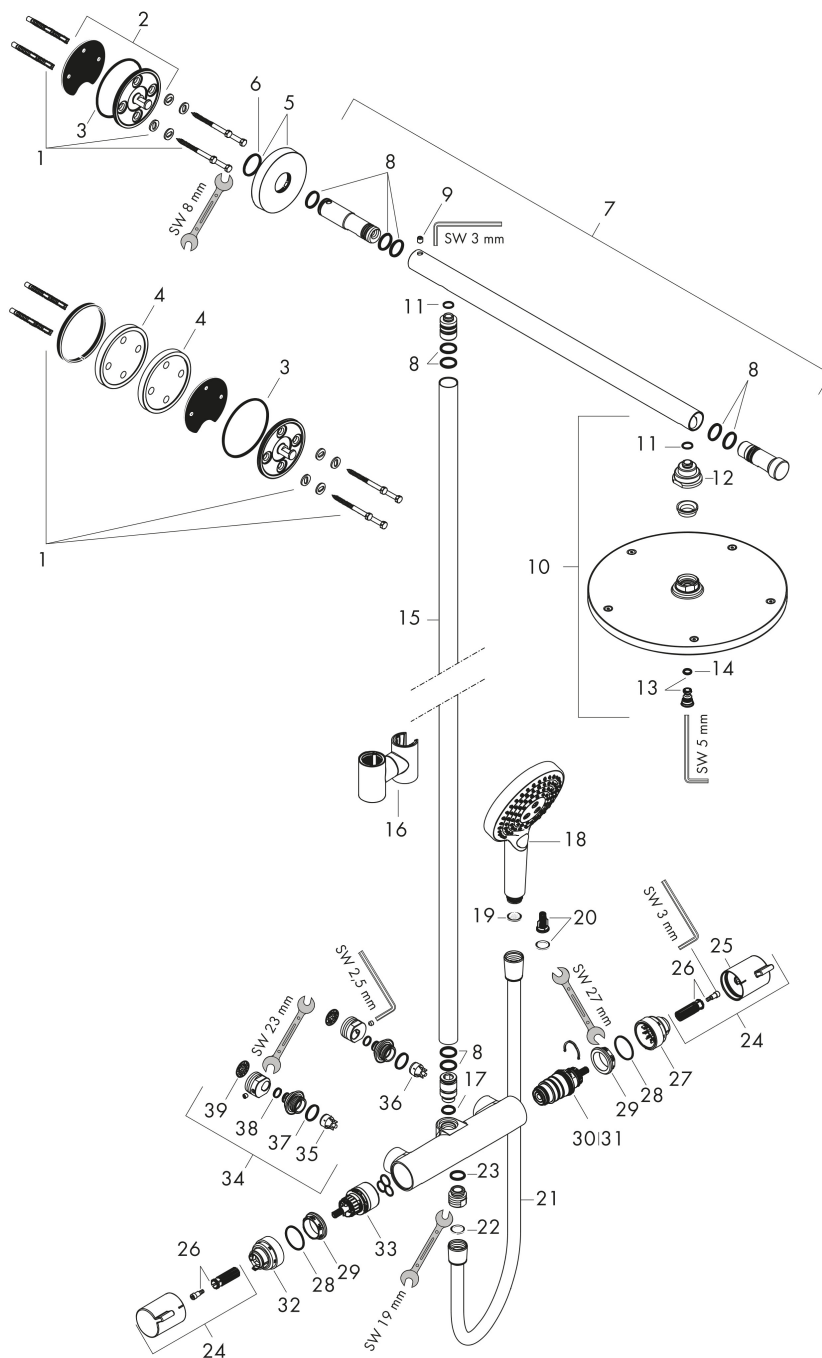

Varumärke	hansgrohe
Art. Namn	Raindance S Showerpipe 240 1jet med termostat 160cc
Art. Nr.	27233000
RSK-nr.	8126253
Ytsikt	Krom
Pos	1

Produktbild

Ritning

Koder/standarder

- STA 1377

Funktioner

- består av: huvuddusch, handdusch, duschtermostat, duschslang, glidfäste
- huvuddusch Raindance S 240 Air
- duschhuvudsstorlek huvuddusch: 240 mm
- stråltyp huvuddusch: RainAir
- avtagbart duschhuvud
- flödesmängd RainAir (vid 3 bar): 14 l/min
- maximal flödes hastighet för Showerpipe vid 3 bar: 14 l/min
- min. driftstryck: 1,5 bar
- max. driftstryck: 10 bar
- höjdställningsbar handduschhållare
- duscharsmlängd huvuddusch: 460 mm
- säkerhets spärr vid 40 °C
- justerbar varmvattenbegränsning
- lämplig för genomströmningsberedare
- monterings typ: utanpåliggande montering
- anslutningsgंगा: G 1/2"
- röret kan förkortas i höjdlid
- skyddad mot återströmning
- Stigrör kan avkortas
- Längre stigrör kan beställas
- Blandaren är en 150cc-blandare med påsatta excenterar
- 2 funktioner
- BREEAM: baslinje - max. 14,0 l/min

Teknologi

Stråltyper

Cerifikat

Varumärke hansgrohe
 Art. Namn **Raindance S** Showerpipe 240 1jet med termostat 160cc
 Art. Nr. 27233000
 RSK-nr. 8126253
 Ytskikt Krom
 Pos 1

Flödesdiagram

Varumärke	hansgrohe
Art. Namn	Raindance S Showerpipe 240 1jet med termostat 160cc
Art. Nr.	27233000
RSK-nr.	8126253
Ytskikt	Krom
Pos	1

Reservdelsritning för byggnadsår: >01/17

Varumärke	hansgrohe
Art. Namn	Raindance S Showerpipe 240 1jet med termostat 160cc
Art. Nr.	27233000
RSK-nr.	8126253
Ytskikt	Krom
Pos	1

Reservdelslista för byggnadsår: >01/17