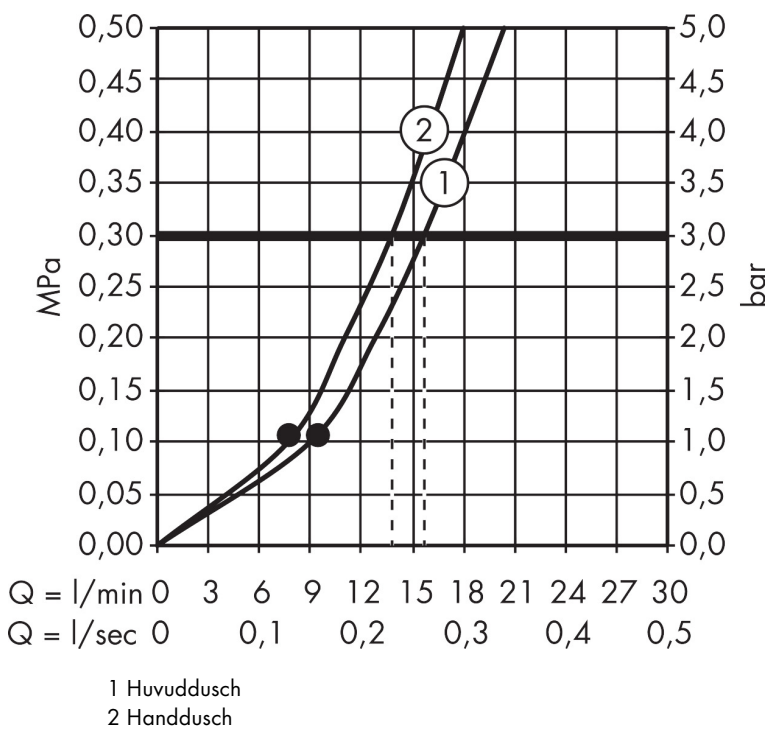

Varumärke	hansgrohe
Art. Namn	Raindance S Showerpipe 240 1jet med termostat 160cc
Art. Nr.	27233000
RSK-nr.	8126253
Ytsikt	Krom
Pos	1

Produktbild

Ritning

Koder/standarder

- STA 1377

Funktioner

- består av: huvuddusch, handdusch, duschtermostat, duschslang, glidfäste
- huvuddusch Raindance S 240 Air
- duschhuvudsstorlek huvuddusch: 240 mm
- stråltyp huvuddusch: RainAir
- avtagbart duschhuvud
- flödesmängd RainAir (vid 3 bar): 14 l/min
- maximal flödes hastighet för Showerpipe vid 3 bar: 14 l/min
- min. driftstryck: 1,5 bar
- max. driftstryck: 10 bar
- höjdställningsbar handduschhållare
- duscharsmlängd huvuddusch: 460 mm
- säkerhets spärr vid 40 °C
- justerbar varmvattenbegränsning
- lämplig för genomströmningsberedare
- monterings typ: utanpåliggande montering
- anslutningsgंगा: G 1/2"
- röret kan förkortas i höjdlid
- skyddad mot återströmning
- Stigrör kan avkortas
- Längre stigrör kan beställas
- Blandaren är en 150cc-blandare med påsatta excenterar
- 2 funktioner
- BREEAM: baslinje - max. 14,0 l/min

Teknologi

Stråltyper

Cerifikat

Varumärke hansgrohe
 Art. Namn **Raindance S** Showerpipe 240 1jet med termostat 160cc
 Art. Nr. 27233000
 RSK-nr. 8126253
 Ytskikt Krom
 Pos 1

Flödesdiagram

Varumärke	hansgrohe
Art. Namn	Raindance S Showerpipe 240 1jet med termostat 160cc
Art. Nr.	27233000
RSK-nr.	8126253
Ytskikt	Krom
Pos	1