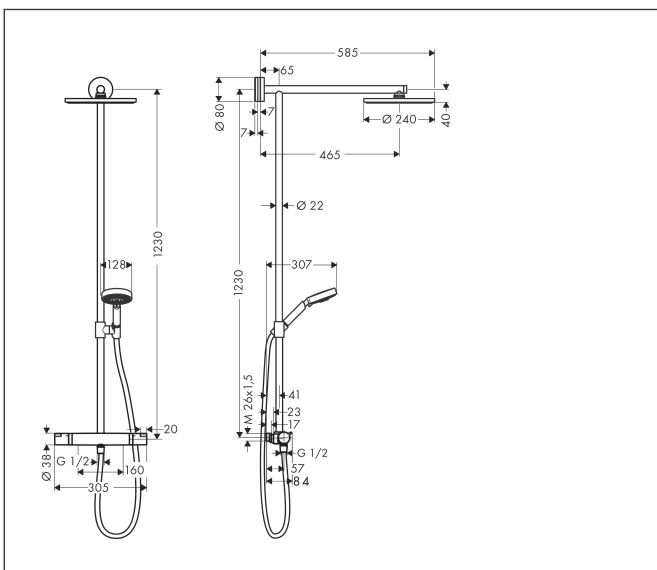

Varumärke	hansgrohe
Art. Namn	Raindance S Showerpipe 240 1jet med termostat 160cc
Art. Nr.	27233000
RSK-nr.	8126253
Ytsikt	Krom
Pos	1

Produktbild

Ritning

Koder/standarder

- STA 1377

Funktioner

- består av: huvuddusch, handdusch, duschtermostat, duschslang, glidfäste
- huvuddusch Raindance S 240 Air
- duschhuvudsstorlek huvuddusch: 240 mm
- stråltyp huvuddusch: RainAir
- avtagbart duschhuvud
- flödesmängd RainAir (vid 3 bar): 14 l/min
- maximal flödes hastighet för Showerpipe vid 3 bar: 14 l/min
- min. driftstryck: 1,5 bar
- max. driftstryck: 10 bar
- höjdställningsbar handduschhållare
- duscharsmlängd huvuddusch: 460 mm
- säkerhets spärr vid 40 °C
- justerbar varmvattenbegränsning
- lämplig för genomströmningsberedare
- monterings typ: utanpåliggande montering
- anslutningsgंगा: G 1/2"
- röret kan förkortas i höjdlid
- skyddad mot återströmning
- Stigrör kan avkortas
- Längre stigrör kan beställas
- Blandaren är en 150cc-blandare med påsatta excenterar
- 2 funktioner
- BREEAM: baslinje - max. 14,0 l/min

Teknologi

Stråltyper

Cerifikat

Varumärke hansgrohe
 Art. Namn **Raindance S** Showerpipe 240 1jet med termostat 160cc
 Art. Nr. 27233000
 RSK-nr. 8126253
 Ytskikt Krom
 Pos 1

Flödesdiagram

Varumärke	hansgrohe
Art. Namn	Raindance S Showerpipe 240 1jet med termostat 160cc
Art. Nr.	27233000
RSK-nr.	8126253
Ytskikt	Krom
Pos	1

Reservdelsritning för byggnadsår: >01/17

Varumärke	hansgrohe
Art. Namn	Raindance S Showerpipe 240 1jet med termostat 160cc
Art. Nr.	27233000
RSK-nr.	8126253
Ytskikt	Krom
Pos	1

Reservdelslista för byggnadsår: >01/17

Varumärke hansgrohe
 Art. Namn **Raindance S** Showerpipe 240 1jet med termostat 160cc
 Art. Nr. 27233000
 RSK-nr. 8126253
 Ytskikt Krom
 Pos 1

Reservdelista för byggnadsår: >01/17

Pos.	Beskrivning	Art.nr.
35	Backventil (tryckfast upp till 2 MPa)	93136000
36	Backventil	96737000
37	O-ring 17x1,5	98137000
38	O-ring 9x1	98213000
39	null	97367000
a	Bromsskiva	92469000