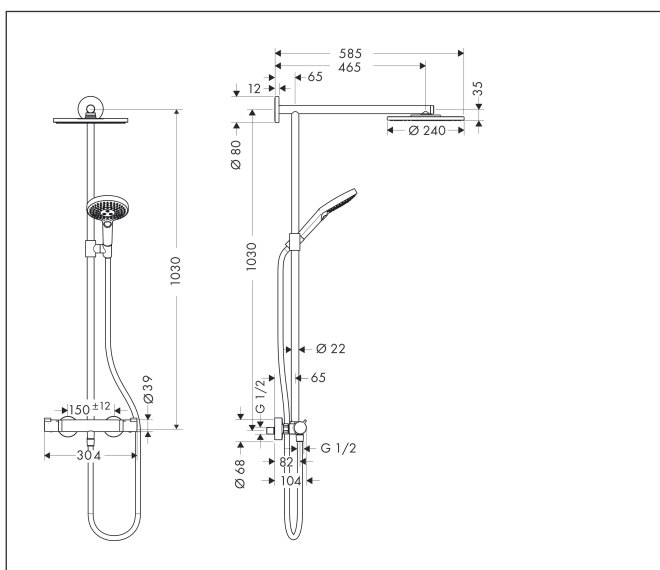

Varumärke	hansgrohe
Art. Namn	Raindance Showerpipe 240 1jet EcoSmart 9 l/min med termostat
Art. Nr.	27228000
Ytskikt	Krom
Pos	1

Produktbild

Ritning

Funktioner

- består av: huvuddusch, handdusch, duschtermostat, duschslang, glidfäste
- huvuddusch Raindance S 240 Air
- duschstorlek huvuddusch: 240 mm
- stråltyp huvuddusch: RainAir
- maximal flödesmängd vid 3 bar: 8,8 l/min
- flödesmängd för handdusch vid 3 bar: 8,8 l/min
- min. driftstryck: 1 bar
- max driftstryck: 10 bar
- höjjusterbar handduschhållare
- duscharmlängd huvuddusch: 460 mm
- termostat Ecostat Comfort
- säkerhets spärr vid 40°C
- inställningsbar varmvattenbegränsning
- förbrukaraktivering genom vridning
- lämpad för genomflödesvärmare
- monteringsstyp: ytmontering
- anslutningsstorlek DN15
- anslutningsgänga G 1/2
- stickmått 150 cc ± 12 mm
- skyddat mot återströmning
- stigrörlängd: 900 mm
- montering: väggmontage
- antal förbrukare: för 2 funktioner