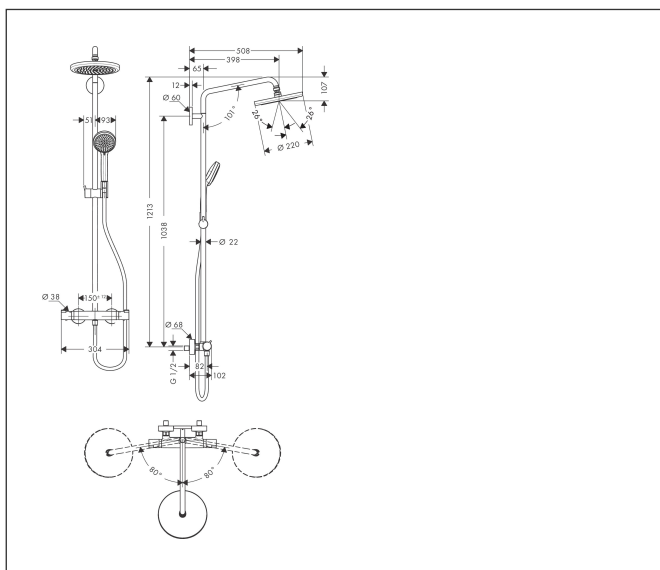

Varumärke	hansgrohe
Art. Namn	Croma Showerpipe 220 1jet EcoSmart 9 l/min med termostat
Art. Nr.	27188000
Ytskikt	Krom
Pos	1

Produktbild

Ritning

Funktioner

- består av: huvuddusch, handdusch, duschtermostat, duschslang, glidfäste
- huvuddusch Croma 220
- duschstorlek huvuddusch: 220 mm
- stråltyp huvuddusch: RainAir
- kulle: huvuddusch med inställningsbar vinkel
- maximal flödesmängd vid 3 bar: 9 l/min
- flödesmängd RainAir (vid 3 bar): 9 l/min
- min. driftstryck: 1,7 bar
- max driftstryck: 10 bar
- stigrör kan avkortas
- stängdiameter: 22 mm
- höjjusterbar handduschhållare
- duscharmlängd huvuddusch: 400 mm
- svängbar duscharm
- termostat Ecostat Comfort
- säkerhets spärr vid 40°C
- inställningsbar varmvattenbegränsning
- förbrukaraktivering genom vridning
- lämpad för genomflödesvärmare
- monteringsstyp: ytmontering
- anslutningsstorlek DN 15
- anslutningsgänga G 1/2
- stickmått 150 cc ± 12 mm
- variabelt cc-mått

Teknologi

Stråltyper

Koder/standarder

- PA-IX 19990/IBO