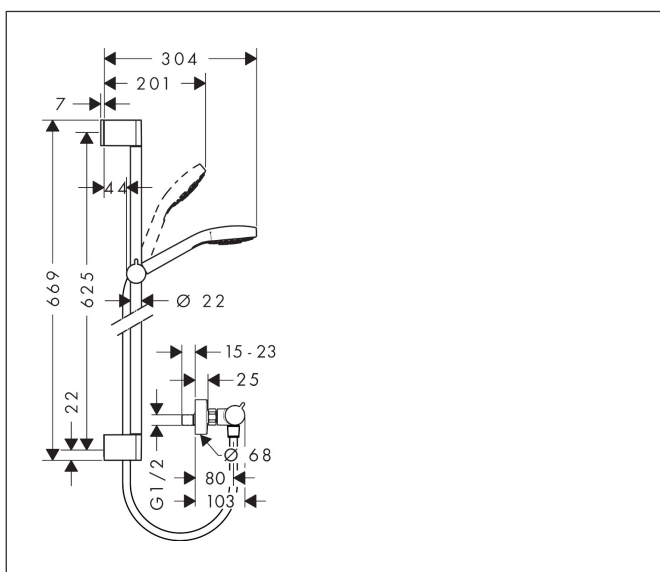

Varumärke	hansgrohe
Art. Namn	Croma Select S Duschsystem Vario med Ecostat Comfort termostat och duschstång 65 cm
Art. Nr.	27013400
Ytsikt	Vit/Krom
Pos	1

Produktbild

Funktioner

- består av: handdusch, duschtermostat, duschstång, glidfäste, duschslang
- duschhuvudsstorlek: 110 mm
- bekväm stråltypsombeställning med Select-knapp
- stråltyp handdusch: Rain, IntenseRain, TurboRain
- maximal flödesmängd vid 3 bar: 15 l/min
- profil stigrör: rund
- stängdiameter: 22 mm
- duschsidig vridvirvel mot irriterande förvriddning av duschslangen
- duschhållaren justerbar 45°
- väggstöd från plast
- max driftstryck: 6 bar
- min. driftstryck: 1 bar
- stigrörlängd: 669.0 mm

Ritning

Teknologi

Stråltyper