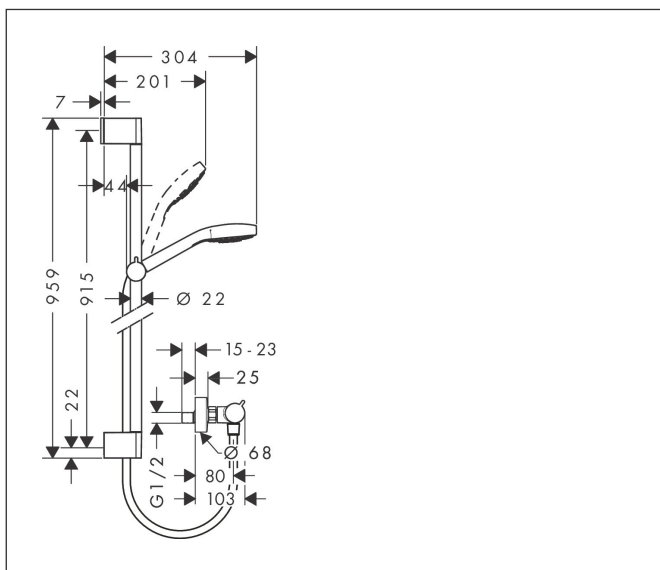

Varumärke	hansgrohe
Art. Namn	<b>Croma Select S</b> Duschsystem Vario med Ecostat Comfort termostat och duschstång 90 cm
Art. Nr.	27014400
Ytsikt	Vit/Krom
Pos	1

## Funktioner

- består av: handdusch, duschtermostat, duschstång, glidfäste, duschslang
- duschhuvudsstorlek: 110 mm
- bekväm stråltypsombeställning med Select-knapp
- stråltyp handdusch: Rain, IntenseRain, TurboRain
- maximal flödesmängd vid 3 bar: 15 l/min
- profil stigrör: rund
- stängdiameter: 22 mm
- duschsidig vridvirvel mot irriterande förvriddning av duschslangen
- duschhållaren justerbar 45°
- väggstöd från plast
- max driftstryck: 6 bar
- min. driftstryck: 1 bar
- stigrörlängd: 959.0 mm