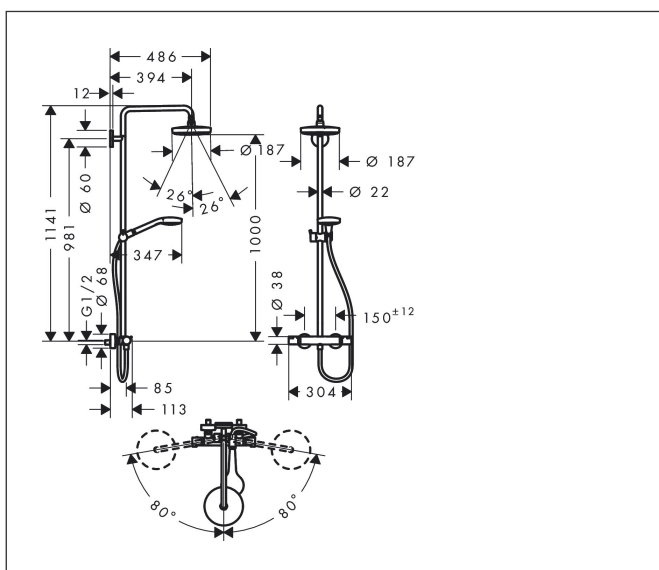

Varumärke	hansgrohe
Art. Namn	<b>Croma Select S</b> Showerpipe 180 2jet med termostat
Art. Nr.	27253400
Ytskikt	Vit/Krom
Pos	1

## Funktioner

- består av: huvuddusch, handdusch, duschtermostat, duschslang, glidfäste, duschstång
- huvuddusch Croma Select S 180 Vario
- duschstorlek huvuddusch: 180 mm
- stråltyp huvuddusch: Rain, IntenseRain
- bekväm stråltypsomställning med Select-knapp
- kulle: huvuddusch med inställningsbar vinkel
- stråltyp handdusch: massage, IntenseRain, SoftRain
- flödesmängd IntenseRain (vid 3 bar): 16 l/min
- flödesmängd Rain (vid 3 bar): 16 l/min
- min. driftstryck: 1,1 bar
- max driftstryck: 10 bar
- stigrör kan avkortas
- stågdiameter: 22 mm
- höjjusterbar handduschhållare
- duscharmlängd huvuddusch: 400 mm
- svängbar duscharm
- termostat Ecostat Comfort
- säkerhetsspärr vid 40°C
- inställningsbar varmvattenbegränsning
- förbrukaraktivering genom vridning
- lämpad för genomflödesvärmare
- monteringsstyp: ytmontering
- anslutningsstorlek DN15
- anslutningsgänga G 1/2