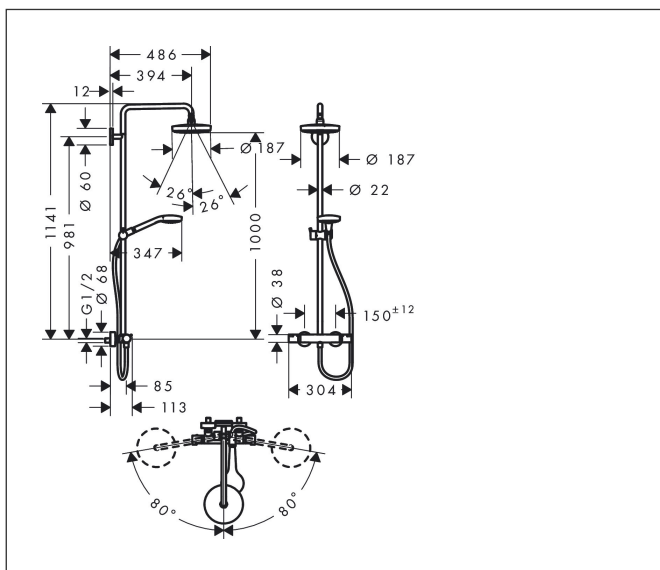

Varumärke	hansgrohe
Art. Namn	<b>Croma Select S</b> Showerpipe 180 2jet EcoSmart 9 l/min med termostat
Art. Nr.	27254400
Ytskikt	Vit/Krom
Pos	1

## Funktioner

- består av: huvuddusch, handdusch, duschtermostat, duschslang, glidfäste
- huvuddusch Croma Select S 180 Vario
- duschstorlek huvuddusch: 180 mm
- stråltyp huvuddusch: Rain, IntenseRain
- bekväm stråltypsomställning med Select-knapp
- kulle: huvuddusch med inställningsbar vinkel
- maximal flödesmängd vid 3 bar: 9 l/min
- flödesmängd IntenseRain (vid 3 bar): 9 l/min
- flödesmängd Rain (vid 3 bar): 9 l/min
- min. driftstryck: 1,2 bar
- max driftstryck: 10 bar
- stigrör kan avkortas
- stängdiameter: 22 mm
- höjjusterbar handduschhållare
- duscharmlängd huvuddusch: 400 mm
- svängbar duscharm
- termostat Ecostat Comfort
- säkerhetsspärr vid 40 °C
- inställningsbar varmvattenbegränsning
- förbrukaraktivering genom vridning
- endast en funktion åt gången kan benyttas
- lämpad för genomflödesvärmare
- monteringsstyp: ytmontering
- anslutningsstorlek DN15