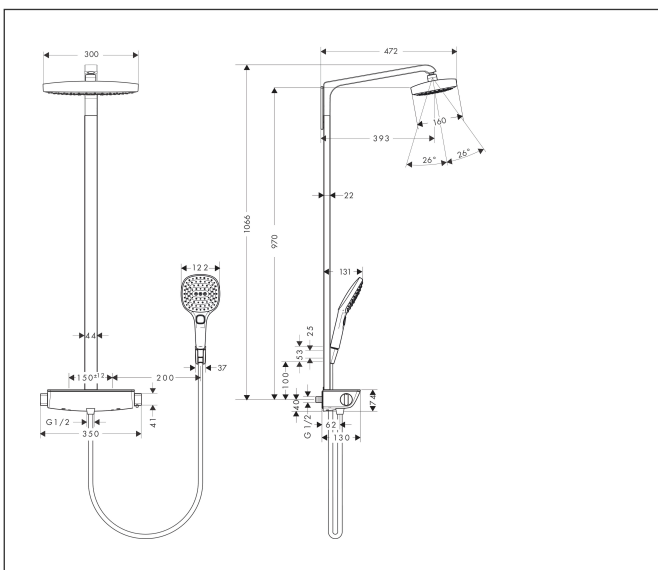

Varumärke	hansgrohe
Art. Namn	Raindance Select E Showerpipe 300 2jet EcoSmart 9 l/min med termostat
Art. Nr.	27282000
Ytskikt	Krom
Pos	1

Produktbild

Ritning

Funktioner

- består av: huvuddusch, handdusch, duschtermostat, duschlang, duschhållare
- huvuddusch Raindance Select E 300 2jet
- duschstorlek huvuddusch: 300 x 160 mm
- stråltyp huvuddusch: Rain, RainAir
- bekväm stråltypsomställning med Select-knapp
- kulle: huvuddusch med inställningsbar vinkel
- yta strålskiva: krom
- stråltyp handdusch: Rain, RainAir, Whirl
- hylla i säkerhetsglas
- yta hylla: spegelglas
- maximal flödesmängd vid 3 bar: 9 l/min
- flödesmängd RainAir (vid 3 bar): 9 l/min
- flödesmängd Rain (vid 3 bar): 9 l/min
- min. driftstryck: 1,2 bar
- max driftstryck: 10 bar
- stångbredd: 40 mm
- duscharmlängd huvuddusch: 393 mm
- CoolContact termostat: Förhindrar att höljet värms upp och gör det säkrare att duscha
- termostat Ecostat Select
- säkerhetsspärr vid 40 °C
- inställningsbar varmvattenbegränsning
- förbrukaraktivering genom vridning
- lämpad för genomflödesvärmare