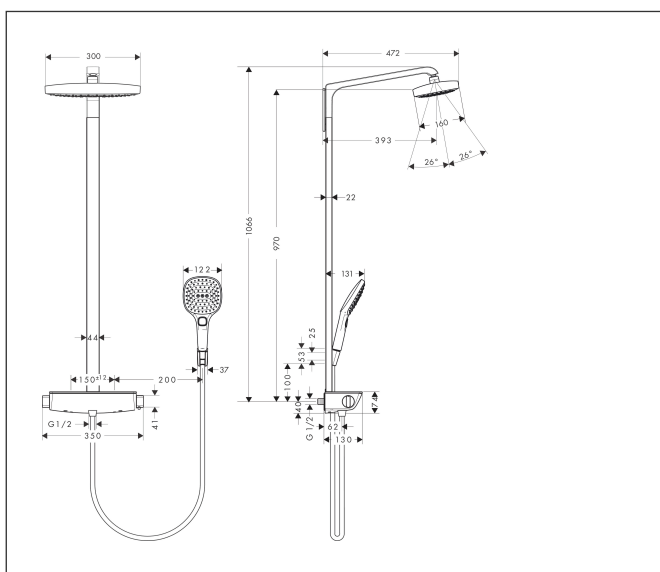

Varumärke	hansgrohe
Art. Namn	Raindance Select E Showerpipe 300 2jet EcoSmart 9 l/min med termostat
Art. Nr.	27282400
Ytsikt	Vit/Krom
Pos	1

Produktbild

Ritning

Funktioner

- består av: huvuddusch, handdusch, duschtermostat, duschslang, duschkållare
- huvuddusch Raindance Select E 300 2jet
- duschstorlek huvuddusch: 300 x 160 mm
- stråltyp huvuddusch: Rain, RainAir
- bekväm stråltypsomställning med Select-knapp
- kulle: huvuddusch med inställningsbar vinkel
- yta strålskiva: vit
- stråltyp handdusch: Rain, RainAir, Whirl
- hylla i säkerhetsglas
- yta hylla: vitt glas
- maximal flödesmängd vid 3 bar: 9 l/min
- flödesmängd RainAir (vid 3 bar): 9 l/min
- flödesmängd Rain (vid 3 bar): 9 l/min
- min. driftstryck: 1,2 bar
- max driftstryck: 10 bar
- stångbredd: 40 mm
- duscharmlängd huvuddusch: 393 mm
- CoolContact termostat: Förhindrar att höljet värms upp och gör det säkrare att duscha
- termostat Ecostat Select
- säkerhetsspärr vid 40 °C
- inställningsbar varmvattenbegränsning
- förbrukaraktivering genom vridning
- lämpad för genomflödesvärmare