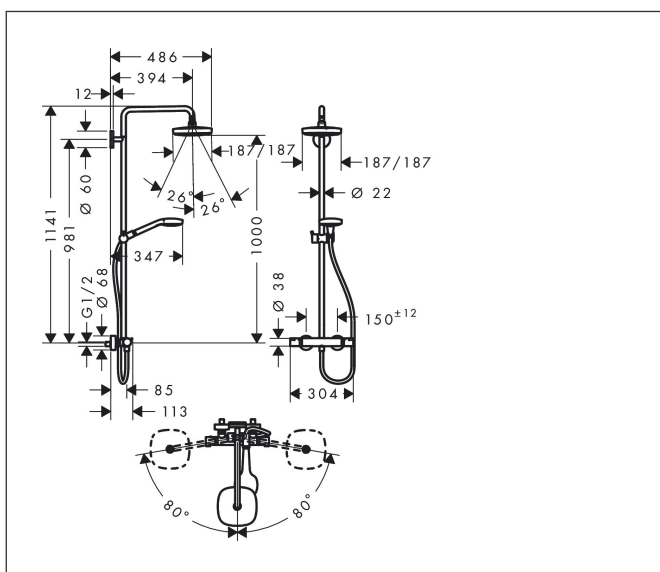

Varumärke	hansgrohe
Art. Namn	Croma Select E Showerpipe 180 2jet med termostat
Art. Nr.	27256400
Ytskikt	Vit/Krom
Pos	1

Produktbild

Ritning

Funktioner

- består av: huvuddusch, handdusch, duschtermostat, duschslang, glidfäste, duschstång
- huvuddusch Croma Select E 180 2jet
- duschstorlek huvuddusch: 180 mm x 180 mm
- stråltyp huvuddusch: Rain, IntenseRain
- bekväm stråltypsinställning med Select-knapp
- kulle: huvuddusch med inställningsbar vinkel
- stråltyp handdusch: massage, IntenseRain, SoftRain
- avtagbar huvuddusch
- flödesmängd IntenseRain (vid 3 bar): 16 l/min
- flödesmängd Rain (vid 3 bar): 16 l/min
- min. driftstryck: 1,1 bar
- max driftstryck: 10 bar
- stigrör kan avkortas
- stångdiameter: 22 mm
- höjdjusterbar handduschhållare
- duscharmlängd huvuddusch: 400 mm
- svängbar duscharm
- termostat Ecostat Comfort
- säkerhetsspärr vid 40°C
- inställningsbar varmvattenbegränsning
- förbrukaraktivering genom vridning
- endast en funktion åt gången kan benyttas
- lämpad för genomflödesvärmare
- monteringsstyp: ytmontering