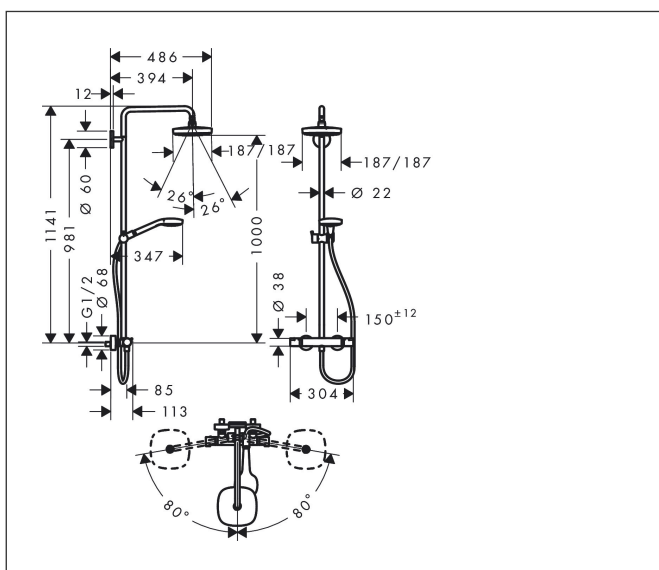

Ritning

Koder/standarder

- PA-IX 16991/IIOB

Funktioner

- består av: huvuddusch, handdusch, duschtermostat, duschslang, glidfäste
- huvuddusch Croma Select E 180 2jet
- duschstorlek huvuddusch: 180 mm x 180 mm
- stråltyp huvuddusch: Rain, IntenseRain
- bekväm stråltypsomställning med Select-knapp
- kulle: huvuddusch med inställningsbar vinkel
- stråltyp handdusch: SoftRain, IntenseRain, massage
- flödesmängd IntenseRain (vid 3 bar): 9 l/min
- flödesmängd Rain (vid 3 bar): 9 l/min
- min. driftstryck: 1,5 bar
- max driftstryck: 10 bar
- stigrör kan avkortas
- stängdiameter: 22 mm
- höjdjusterbar handduschhållare
- duscharmlängd huvuddusch: 400 mm
- svängbar duscharm
- termostat Ecostat Comfort
- säkerhetsspärr vid 40 °C
- inställningsbar varmvattenbegränsning
- förbrukaraktivering genom vridning
- endast en funktion åt gången kan benyttas
- lämpad för genomflödesvärmare
- monteringsstyp: ytmontering
- anslutningsstorlek DN15

Teknologi

Stråltyper