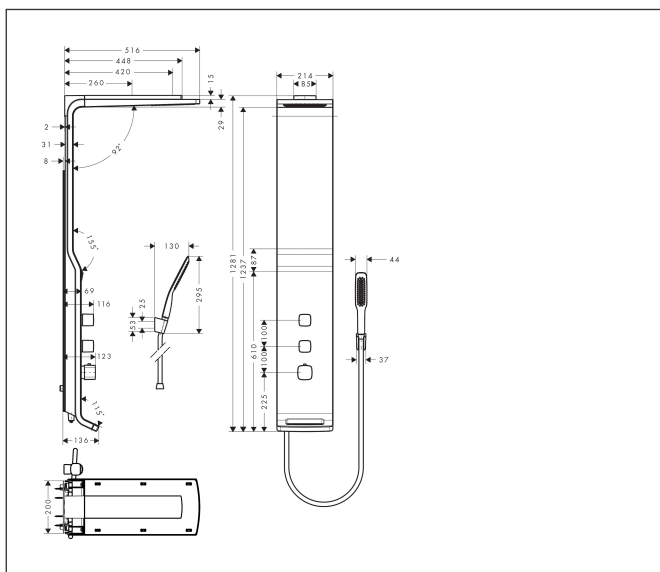

Varumärke	hansgrohe
Art. Namn	Raindance Duschpanel Lift 180 2jet
Art. Nr.	27008000
Ytskikt	Matt krom
Pos	1

Produktbild

Ritning

Funktioner

- består av: duschpanel, huvuddusch, pinnhanddusch, duschslang, duschhållare
- huvuddusch Raindance S 180 Air
- duschhuvudsstorlek: 180 mm
- stråltyp (huvuddusch): RainAir, vattenfallsstråle
- duscharmslängd: 420 mm
- höjdställning: 200 mm
- flödesmängd RainAir (vid 3 bar): 14 l/min
- flödesmängd pulseringstråle (vid 3 bar): 17 l/min
- skällningsskydd vid 40°
- inställningsbar varmvattenbegränsning
- isolerade vattenslangar
- stickmått: 150 cc ± 12 mm
- anslutningsgänga G 1/2
- monteringsställe: vägg
- monteringsstyp: ytmontering
- lämpad för genomflödesvärmare
- ljudklass: I
- flödesklass: B, O
- min. driftstryck: 2,2 bar
- max driftstryck: 10 bar

Teknologi

Stråltyper

Koder/standarder

- PIX 19971/IBO