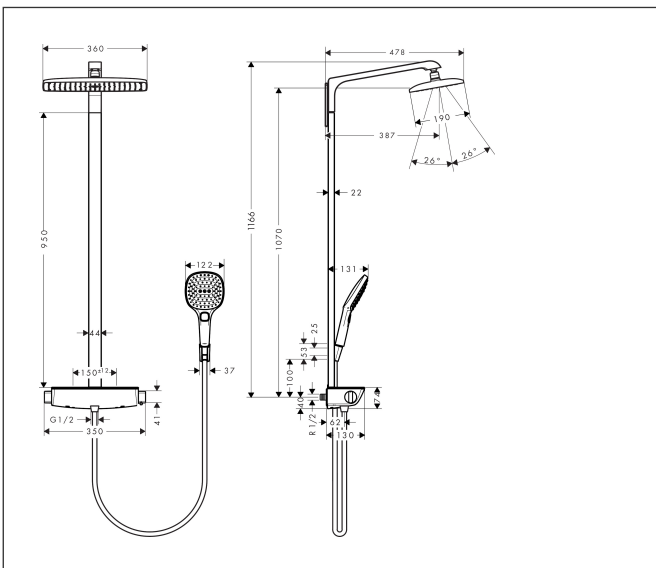

Varumärke	hansgrohe
Art. Namn	Raindance E Showerpipe 360 1jet med termostat och längre stigrör
Art. Nr.	27134000
Ytskikt	Krom
Pos	1

Produktbild

Ritning

Funktioner

- består av: huvuddusch, handdusch, duschtermostat, duschlang, duschkållare
- huvuddusch Raindance E 360 Air
- duschstorlek huvuddusch: 360 x 190 mm
- stråltyp huvuddusch: RainAir
- kulle: huvuddusch med inställningsbar vinkel
- hylla i säkerhetsglas
- yta hylla: krom
- flödesmängd RainAir (vid 3 bar): 17 l/min
- min. driftstryck: 1,5 bar
- max driftstryck: 10 bar
- duscharmlängd huvuddusch: 380 mm
- termostat Ecostat Select
- säkerhetsspärr vid 40 °C
- inställningsbar varmvattenbegränsning
- förbrukaraktivering genom vridning
- lämpad för genomflödesvärmare
- monteringsstyp: ytmontering
- anslutningsstorlek DN 15
- anslutningsgänga G 1/2
- stickmått 150 cc ± 12 mm
- skyddat mot återströmning
- stigrörlängd: 900 mm
- använd adapter nr 02026000 vid montering på befintliga G 3/4 anslutningar