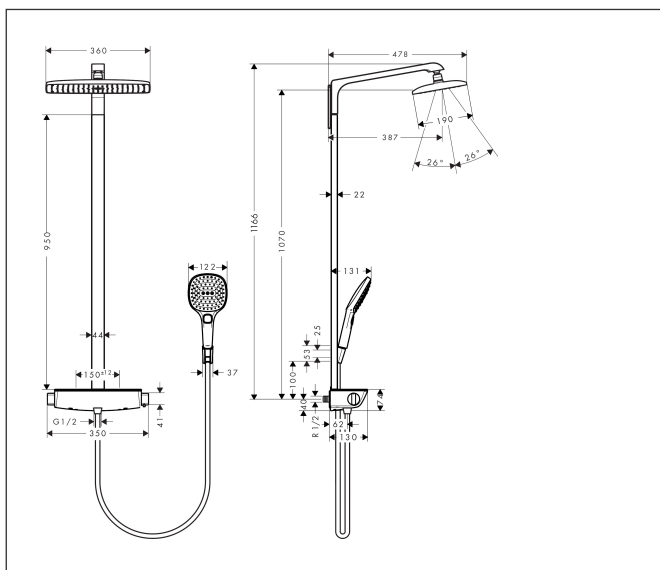

Varumärke	hansgrohe
Art. Namn	Raindance E Showerpipe 360 1jet med termostat och längre stigrör
Art. Nr.	27134400
Ytskikt	Vit/Krom
Pos	1

Produktbild

Funktioner

- består av: huvuddusch, handdusch, duschtermostat, duschlang, duschkållare
- huvuddusch Raindance E 360 Air
- duschstorlek huvuddusch: 360 x 190 mm
- stråltyp huvuddusch: RainAir
- kulle: huvuddusch med inställningsbar vinkel
- hylla i säkerhetsglas
- yta hylla: vit
- flödesmängd RainAir (vid 3 bar): 17 l/min
- min. driftstryck: 1,5 bar
- max driftstryck: 10 bar
- duscharmlängd huvuddusch: 380 mm
- termostat Ecostat Select
- säkerhetsspärr vid 40 °C
- inställningsbar varmvattenbegränsning
- förbrukaraktivering genom vridning
- lämpad för genomflödesvärmare
- monteringsstyp: ytmontering
- anslutningsstorlek DN 15
- anslutningsgänga G 1/2
- stickmått 150 cc ± 12 mm
- skyddat mot återströmning
- stigrörlängd: 900 mm
- använd adapter nr 02026000 vid montering på befintliga G 3/4 anslutningar

Ritning

Teknologi

Stråltyper