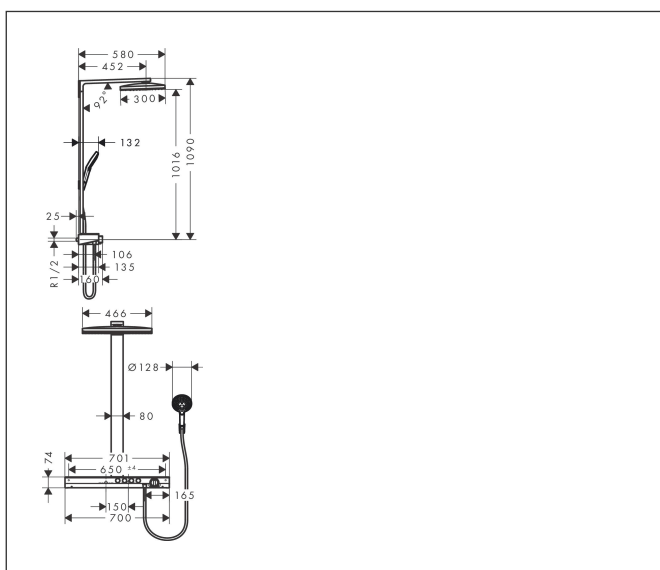

Varumärke	hansgrohe
Art. Namn	<b>Rainmaker Select</b> Showerpipe 460 3jet med termostat
Art. Nr.	27106400
Ytskikt	Vit/Krom
Pos	1

## Funktioner

- består av: huvuddusch, handdusch, duschtermostat, duschlang, duschhållare, duschstång
- huvuddusch Rainmaker Select 460 3jet
- duschstorlek huvuddusch: 460 x 300 mm
- stråltyp huvuddusch: Rain, MonoRain, RainStream
- bekväm stråltypsomställning med Select-knapp
- yta strålskiva: strålskiva i glasoptik lätt att rengöra
- stråltyp handdusch: Rain, RainAir, Whirl
- avtagbar huvuddusch
- hylla i säkerhetsglas
- yta hylla: vit
- maximal flödesmängd vid 3 bar: 27 l/min
- min. driftstryck: 1,5 bar
- max driftstryck: 10 bar
- stångbredd: 80 mm
- duscharmlängd huvuddusch: 450 mm
- CoolContact termostat: Förhindrar att höljet värms upp och gör det säkrare att duscha
- termostat ShowerTablet Select 700
- säkerhetspärre vid 40° C
- inställningsbar varmvattenbegränsning
- förbrukaraktivering med Select-knapp
- samtidig användning av 4 funktioner
- lämpad för genomflödesvärmare
- monteringsstyp: ytmontering