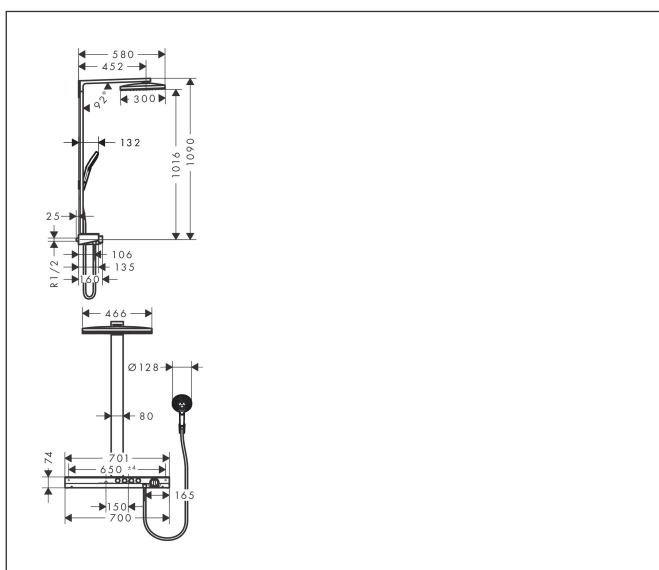

Varumärke	hansgrohe
Art. Namn	Rainmaker Select Showerpipe 460 3jet EcoSmart 9 l/min med termostat
Art. Nr.	27029400
Ytskikt	Vit/Krom
Pos	1

Produktbild

Ritning

Funktioner

- består av: huvuddusch, handdusch, duschtermostat, duschslang, duschkållare, duschstång
- huvuddusch Rainmaker Select 460 3jet
- duschstorlek huvuddusch: 460 x 300 mm
- stråltyp huvuddusch: Rain, MonoRain, RainStream
- bekväm stråltypsomställning med Select-knapp
- yta strålskiva: strålskiva i glasoptik lätt att rengöra
- stråltyp handdusch: Rain, RainAir, Whirl
- avtagbar huvuddusch
- hylla i säkerhetsglas
- yta hylla: vit
- maximal flödesmängd vid 3 bar: 9 l/min
- flödesmängd Rain (vid 3 bar): 9 l/min
- flödesmängd Mono (vid 3 bar): 9 l/min
- flödesmängd RainStream (vid 3 bar): 9 l/min
- min. driftstryck: 1,5 bar
- max driftstryck: 10 bar
- stångbredd: 80 mm
- duscharmlängd huvuddusch: 450 mm
- CoolContact termostat: Förhindrar att höljet värms upp och gör det säkrare att duscha
- termostat ShowerTablet Select 700
- säkerhets spärr vid 40°C
- inställningsbar varmvattenbegränsning
- förbrukaraktivering med Select-knapp