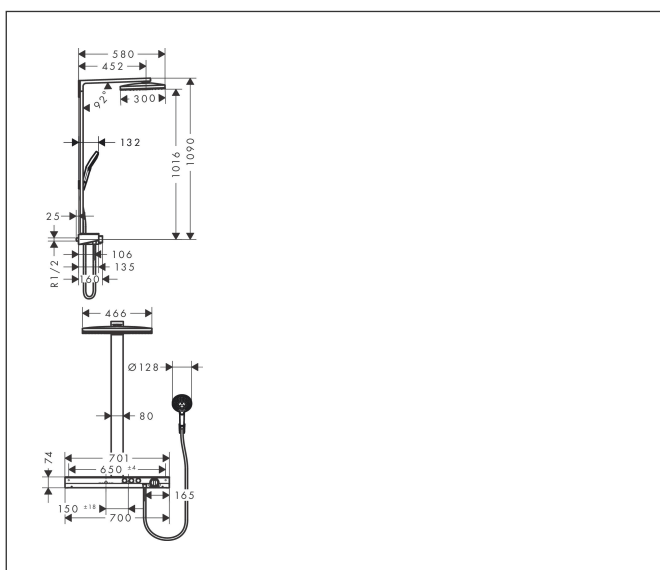

Varumärke	hansgrohe
Art. Namn	Rainmaker Select Showerpipe 460 2jet med termostat
Art. Nr.	27109400
Ytskikt	Vit/Krom
Pos	1

Produktbild

Ritning

Funktioner

- består av: huvuddusch, handdusch, duschtermostat, duschlang, duschhållare, duschstång
- huvuddusch Rainmaker Select 460 2jet
- duschstorlek huvuddusch: 460 x 300 mm
- stråltyp huvuddusch: Rain, RainStream
- bekväm stråltypsomställning med Select-knapp
- yta strålskiva: strålskiva i glasoptik lätt att rengöra
- stråltyp handdusch: Rain, RainAir, Whirl
- avtagbar huvuddusch
- hylla i säkerhetsglas
- yta hylla: vit
- maximal flödesmängd vid 3 bar: 27 l/min
- flödesmängd för handdusch vid 3 bar: 14 l/min
- min. driftstryck: 1,5 bar
- max driftstryck: 10 bar
- stångbredd: 80 mm
- duscharmlängd huvuddusch: 450 mm
- CoolContact termostat: Förhindrar att höljet värms upp och gör det säkrare att duscha
- termostat ShowerTablet Select 700
- säkerhetsspärr vid 40°C
- inställningsbar varmvattenbegränsning
- förbrukaraktivering med Select-knapp
- samtidig användning av 3 funktioner
- lämpad för genomflödesvärmare