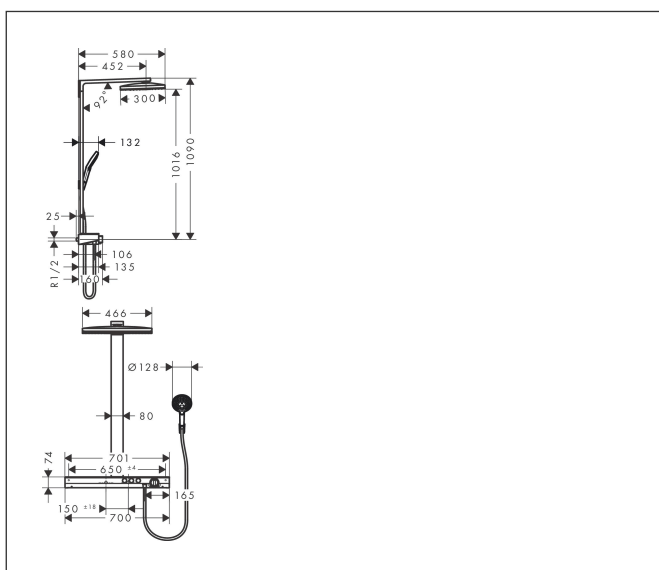

Varumärke	hansgrohe
Art. Namn	Rainmaker Select Showerpipe 460 2jet EcoSmart 9 l/min med termostat
Art. Nr.	27028400
Ytskikt	Vit/Krom
Pos	1

Produktbild

Ritning

Funktioner

- består av: huvuddusch, handdusch, duschtermostat, duschslang, duschhållare, duschstång
- huvuddusch Rainmaker Select 460 2jet
- duschstorlek huvuddusch: 460 x 300 mm
- stråltyp huvuddusch: Rain, RainStream
- bekväm stråltypsomställning med Select-knapp
- yta strålskiva: strålskiva i glasoptik lätt att rengöra
- stråltyp handdusch: Rain, RainAir, Whirl
- avtagbar huvuddusch
- hylla i säkerhetsglas
- yta hylla: vit
- maximal flödesmängd vid 3 bar: 9 l/min
- flödesmängd Rain (vid 3 bar): 9 l/min
- flödesmängd RainStream (vid 3 bar): 9 l/min
- min. driftstryck: 1 bar
- max driftstryck: 10 bar
- stångbredd: 80 mm
- duscharmlängd huvuddusch: 450 mm
- CoolContact termostat: Förhindrar att höljet värms upp och gör det säkrare att duscha
- termostat ShowerTablet Select 700
- säkerhetsspärr vid 40°C
- inställningsbar varmvattenbegränsning
- förbrukaraktivering med Select-knapp
- flera utgångar kan användas samtidigt