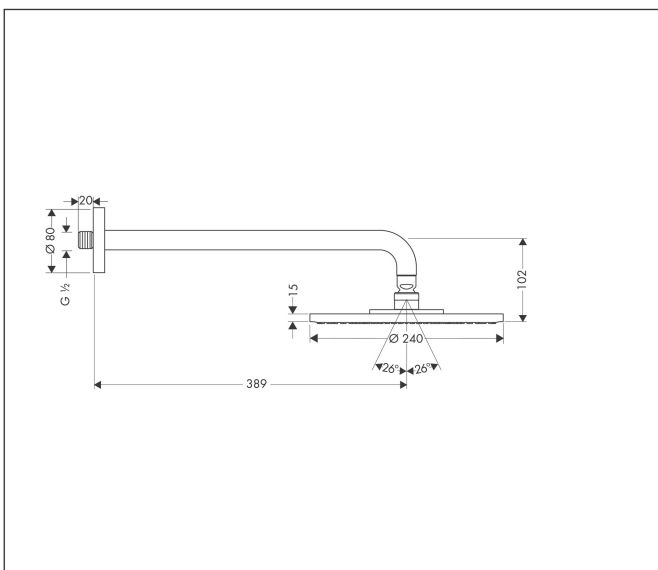

Varumärke	hansgrohe
Art. Namn	Raindance S Huvuddusch 240 1jet med duscharm för väggmontage 39 cm
Art. Nr.	27474000
Ytskikt	Krom
Pos	1

Produktbild

Funktioner

- består av: huvuddusch, duscharm för väggmontage
- duschhuvudsstorlek: 240 mm
- stråltyp: RainAir
- kulle: huvuddusch med inställningsbar vinkel
- material strålskiva: metall
- duscharmslängd 390 mm
- maximal flödesmängd vid 3 bar: 18 l/min
- flödesmängd RainAir (vid 3 bar): 18 l/min
- min funktionspunkt för god funktion i l/min: 10 l/min
- strålskiva avtagbar för rengöring
- montering: vägg
- anslutningsgänga G 1/2
- lämpad för genomströmningsberedare

Ritning

Teknologi

Stråltyper