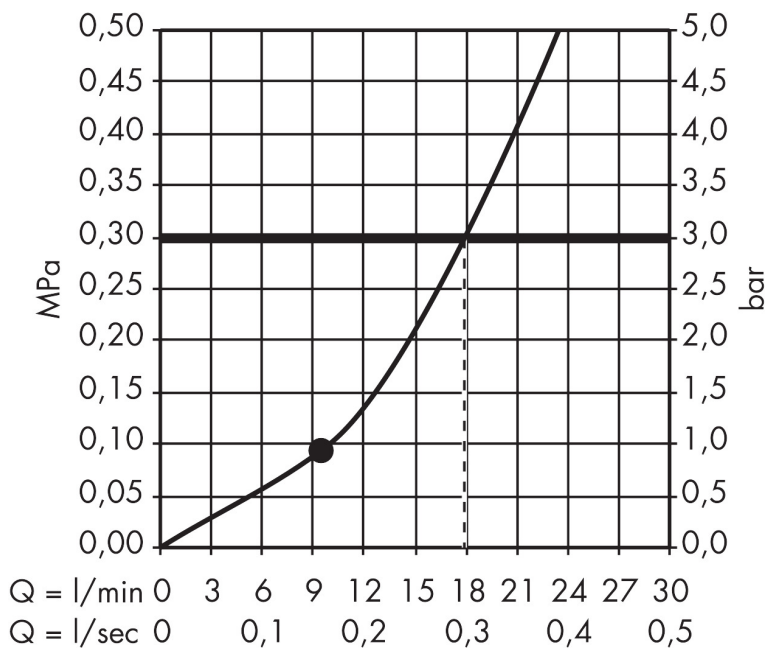

Varumärke	hansgrohe
Art. Namn	Raindance S Huvuddusch 240 1jet med duscharm för takmontage 10 cm
Art. Nr.	27477000
RSK-nr.	8184289
Ytsikt	Krom
Pos	1

Produktbild

Funktioner

- består av: huvuddusch, takanslutning
- duschhuvud storlek: 240 mm
- stråltyp: RainAir
- flödesmängd RainAir (vid 3 bar): 18 l/min
- maximal flödesmängd vid 3 bar: 18 l/min
- huvuddusch med justerbar vinkel
- material strålskiva: metall
- strålskiva avtagbar för rengöring
- takanslutningslängd: 100 mm
- installation: tak
- anslutningsgänga: G 1/2"
- lämplig för genomströmningsberedare

Ritning

Teknologi

Stråltyper

Certifikat

Varumärke	hansgrohe
Art. Namn	Raindance S Huvuddusch 240 1jet med duscharm för takmontage 10 cm
Art. Nr.	27477000
RSK-nr.	8184289
Ytskikt	Krom
Pos	1

Flödesdiagram

Örbrukningsvärdena uppmättes under användning med de tillhörande armaturerna (termostat/blandare/infälld ventil).

Varumärke	hansgrohe
Art. Namn	Raindance S Huvuddusch 240 1jet med duscharm för takmontage 10 cm
Art. Nr.	27477000
RSK-nr.	8184289
Ytskikt	Krom
Pos	1

Reservdelsritning för byggnadsår: >08/11

Varumärke hansgrohe
 Art. Namn **Raindance S** Huvuddusch 240 ljet med duscharm för takmontage 10 cm
 Art. Nr. 27477000
 RSK-nr. 8184289
 Ytskikt Krom
 Pos 1