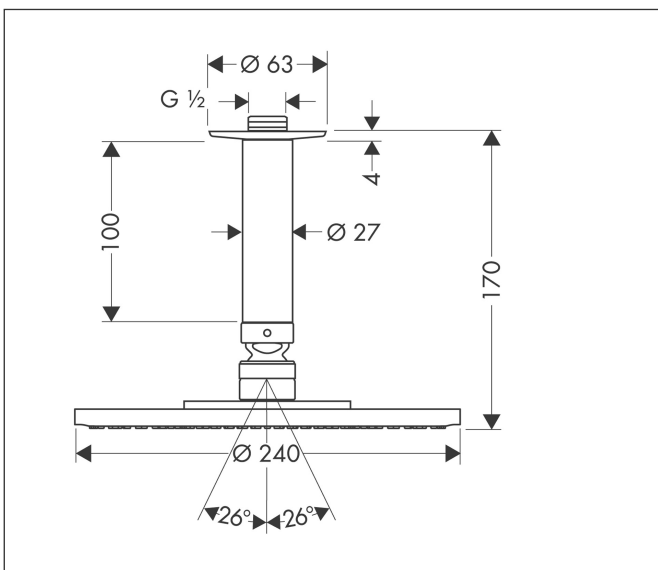

Varumärke	hansgrohe
Art. Namn	Raindance S Huvuddusch 240 1jet med duscharm för takmontage 10 cm
Art. Nr.	27477000
Ytskikt	Krom
Pos	1

Produktbild

Funktioner

- består av: huvuddusch, duscharm för takmontage
- duschhuvudsstorlek: 240 mm
- stråltyp: RainAir
- kulle: huvuddusch med inställningsbar vinkel
- material strålskiva: metall
- takanslutningslängd: 100 mm
- maximal flödesmängd vid 3 bar: 18 l/min
- flödesmängd RainAir (vid 3 bar): 18 l/min
- strålskiva avtagbar för rengöring
- montering: tak
- anslutningsgänga G 1/2
- lämpad för genomströmningsberedare

Ritning

Teknologi

Stråltyper