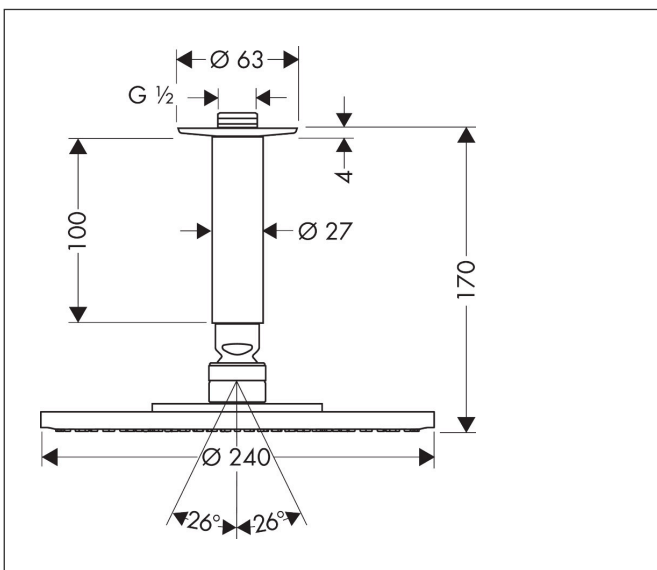

Varumärke	hansgrohe
Art. Namn	Raindance S Huvuddusch 240 1jet med duscharm för takmontage 10 cm
Art. Nr.	27477000
RSK-nr.	8184289
Ytsikt	Krom
Pos	1

Produktbild

Funktioner

- består av: huvuddusch, takanslutning
- duschhuvud storlek: 240 mm
- stråltyp: RainAir
- flödesmängd RainAir (vid 3 bar): 18 l/min
- maximal flödesmängd vid 3 bar: 18 l/min
- huvuddusch med justerbar vinkel
- material strålskiva: metall
- strålskiva avtagbar för rengöring
- takanslutningslängd: 100 mm
- installation: tak
- anslutningsgänga: G 1/2"
- lämplig för genomströmningsberedare

Ritning

Teknologi

Stråltyper

Certifikat

Varumärke	hansgrohe
Art. Namn	Raindance S Huvuddusch 240 1jet med duscharm för takmontage 10 cm
Art. Nr.	27477000
RSK-nr.	8184289
Ytskikt	Krom
Pos	1

Flödesdiagram

Örbrukningsvärdena uppmättes under användning med de tillhörande armaturerna (termostat/blandare/infälld ventil).

Varumärke	hansgrohe
Art. Namn	Raindance S Huvuddusch 240 1jet med duscharm för takmontage 10 cm
Art. Nr.	27477000
RSK-nr.	8184289
Ytskikt	Krom
Pos	1

Reservdelsritning för byggnadsår: >08/11

Varumärke hansgrohe
 Art. Namn **Raindance S** Huvuddusch 240 ljet med duscharm för takmontage 10 cm
 Art. Nr. 27477000
 RSK-nr. 8184289
 Ytskikt Krom
 Pos 1