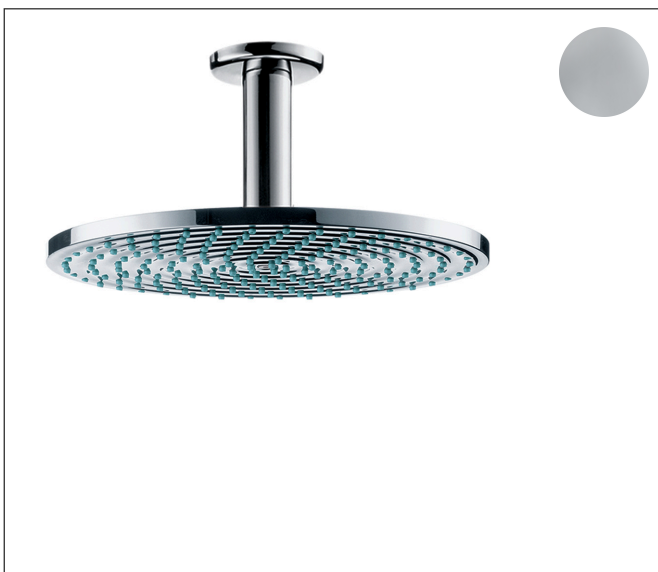

Varumärke	hansgrohe
Art. Namn	<b>Raindance S</b> Huvuddusch 240 1jet med duscharm för takmontage 10 cm
Art. Nr.	27477000
Ytskikt	Krom
Pos	1

## Funktioner

- består av: huvuddusch, duscharm för takmontage
- duschhuvudsstorlek: 240 mm
- stråltyp: RainAir
- kulle: huvuddusch med inställningsbar vinkel
- material strålskiva: metall
- takanslutningslängd: 100 mm
- maximal flödesmängd vid 3 bar: 18 l/min
- flödesmängd RainAir (vid 3 bar): 18 l/min
- strålskiva avtagbar för rengöring
- montering: tak
- anslutningsgänga G 1/2
- lämpad för genomströmningsberedare