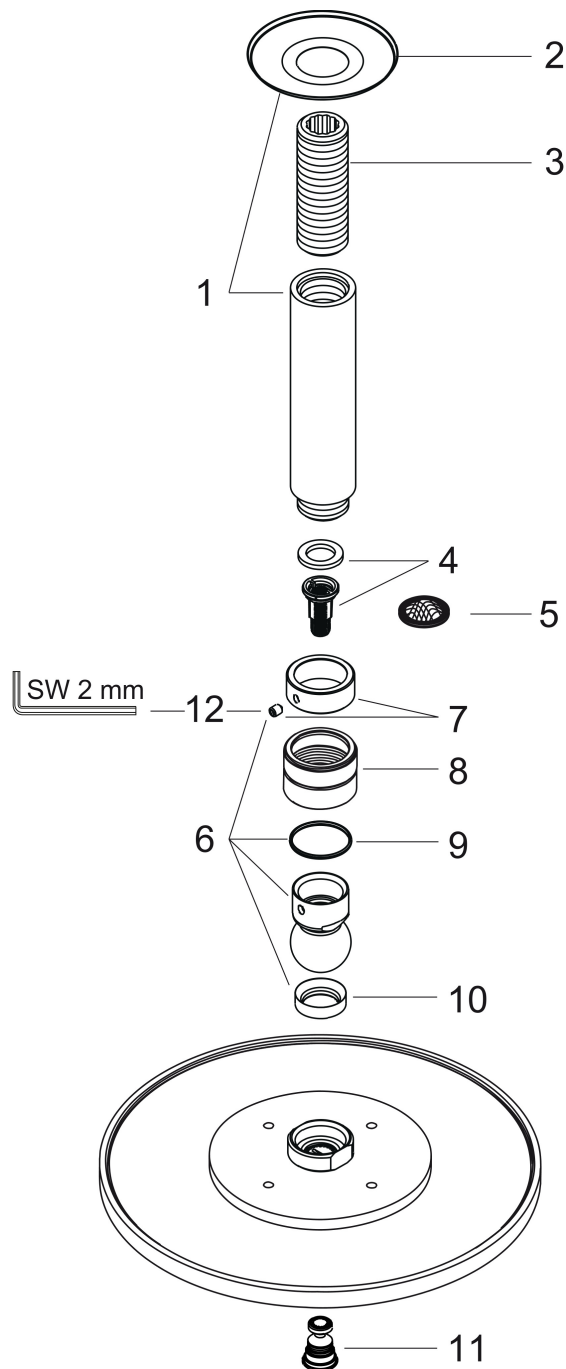

Varumärke	hansgrohe
Art. Namn	Raindance S Huvuddusch 240 1jet med duscharm för takmontage 10 cm
Art. Nr.	27477000
RSK-nr.	8184289
Ytsikt	Krom
Pos	1

Produktbild

Funktioner

- består av: huvuddusch, takanslutning
- duschhuvud storlek: 240 mm
- stråltyp: RainAir
- flödesmängd RainAir (vid 3 bar): 18 l/min
- maximal flödesmängd vid 3 bar: 18 l/min
- huvuddusch med justerbar vinkel
- material strålskiva: metall
- strålskiva avtagbar för rengöring
- takanslutningslängd: 100 mm
- installation: tak
- anslutningsgänga: G 1/2"
- lämplig för genomströmningsberedare

Ritning

Teknologi

Stråltyper

Certifikat

Varumärke	hansgrohe
Art. Namn	Raindance S Huvuddusch 240 1jet med duscharm för takmontage 10 cm
Art. Nr.	27477000
RSK-nr.	8184289
Ytskikt	Krom
Pos	1

Flödesdiagram

Örbrukningsvärdena uppmättes under användning med de tillhörande armaturerna (termostat/blandare/infälld ventil).

Varumärke	hansgrohe
Art. Namn	Raindance S Huvuddusch 240 1jet med duscharm för takmontage 10 cm
Art. Nr.	27477000
RSK-nr.	8184289
Ytskikt	Krom
Pos	1

Reservdelsritning för byggnadsår: >08/11

Varumärke hansgrohe
 Art. Namn **Raindance S** Huvuddusch 240 ljet med duscharm för takmontage 10 cm
 Art. Nr. 27477000
 RSK-nr. 8184289
 Ytskikt Krom
 Pos 1

Reservdelslista för byggnadsår: >08/11

Pos.	Beskrivning	Art.nr.
1	Duscharm	27479000
2	Rosett	97734000
3	Anslutningsnippel	95188000
4	Filterinsats	97708000
5	Silpackning	94246000
6	Kulled	98941000
7	Säkringsring	98942000
8	Mutter	97958000
9	Glidring	97536000
10	Tätning	97606000
11	Luftmunstycke	95794000
12	null	97767000
a	Backventil	95699000