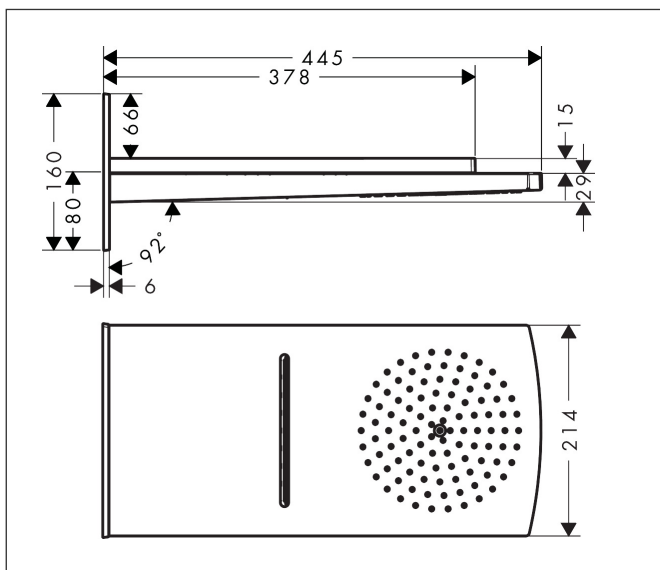

Varumärke	hansgrohe
Art. Namn	Raindance Rainfall Huvuddusch 180 2jet
Art. Nr.	28433000
Ytskikt	Krom
Pos	1

Produktbild

Ritning

Funktioner

- består av: huvuddusch, vägganslutning
- duschhuvudsstorlek: 180 mm
- stråltyp: RainAir, vattenfallsstråle
- material strålskiva: metall
- yta strålskiva: krom
- maximal flödesmängd vid 3 bar: 24 l/min
- flödesmängd RainAir (vid 3 bar): 17 l/min
- flödesmängd RainFlow (vid 3 bar): 24 l/min
- de 2 strålzoner måste kontrolleras med 2 ventiler eller en omkastare med 2 funktioner
- montering: vägg - inbyggnadsinstallation på iBox
- lämpad för genomströmningsberedare
- inte inkluderad: inbyggnadsdel