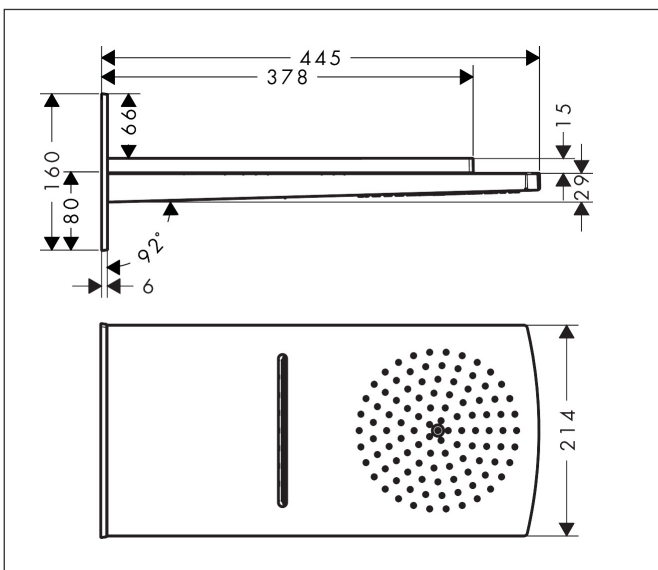

Varumärke	hansgrohe
Art. Namn	Raindance Rainfall Huvuddusch 180 2jet
Art. Nr.	28433400
Ytskikt	Vit/Krom
Pos	1

Produktbild

Ritning

Funktioner

- består av: huvuddusch, vägganslutning
- duschhuvudsstorlek: 180 mm
- stråltyp: RainAir, vattenfallsstråle
- material strålskiva: metall
- yta strålskiva: vit
- maximal flödesmängd vid 3 bar: 24 l/min
- flödesmängd RainAir (vid 3 bar): 17 l/min
- flödesmängd RainFlow (vid 3 bar): 24 l/min
- de 2 strålzoner måste kontrolleras med 2 ventiler eller en omkastare med 2 funktioner
- montering: vägg - inbyggnadsinstallation på iBox
- lämpad för genomströmningsberedare
- inte inkluderad: inbyggnadsdel