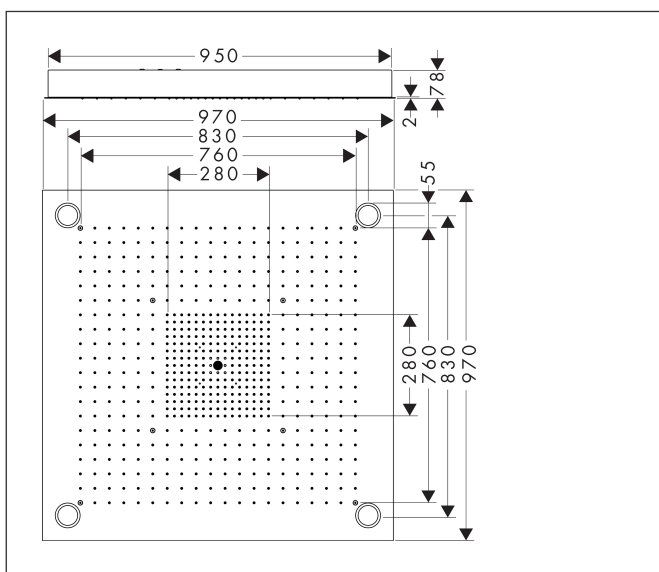

Varumärke	AXOR
Art. Namn	AXOR ShowerSolutions ShowerHeaven 970/970 3jet med belysning
Art. Nr.	10623800
Ytskikt	Rostfri stålpolitik
Pos	1

Produktbild

Ritning

Funktioner

- duschhuvudsstorlek: 970 x 970 mm
- stråltyp: RainAir, Rain, Mono
- ram: borstad rostfritt stål
- material strålskiva: metall
- yta strålskiva: yta strålskiva rostfritt stål polerat
- maximal flödesmängd vid 3 bar: 33,3 l/min
- flödesmängd Rain (vid 3 bar): 33,3 l/min
- flödesmängd RainAir (vid 3 bar): 20,6 l/min
- flödesmängd Mono (vid 3 bar): 15,6 l/min
- enkelt eller kombinerat aktiverbar, aktiveringen av de 3 strålzoner ska ske via 3 ventiler eller en omställningsventil med 3 utgångar
- strålzoner: Bodyzone - yttre takduschzon, Rainzone - inre takduschzon med AirPower-funktion, Laminarstråle - med Ø 17 mm
- montering: tak
- med integrerad belysning
- lampa: LED
- spänningsförsörjning: 12 V
- transformator strömförsörjning för inbyggnad 12 V, 18 W
- Inspänning: 100 - 240 Volt AC / 50/60 Hz
- Utspänning: 12 V - DC
- färgtemperatur: 2700 K
- ljusfärg: varm vit
- energieffektivitetsmärke innehåller ljuskällor med energieffektivitetsklass G