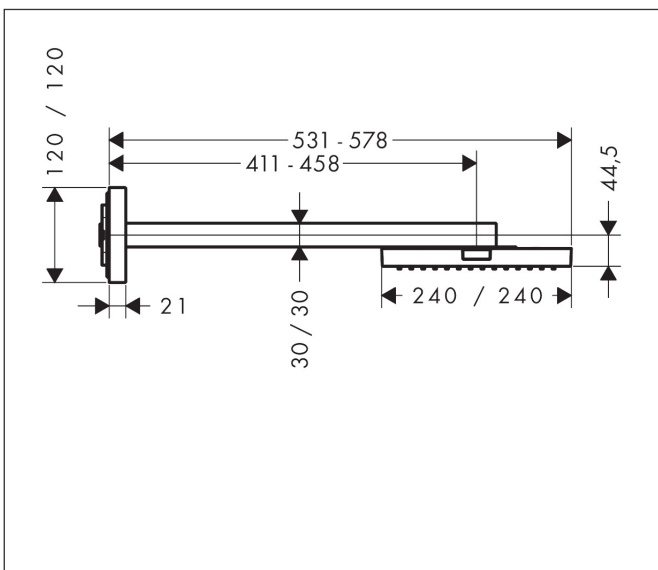

Varumärke	AXOR
Art. Namn	AXOR ShowerSolutions Huvuddusch 240/240 1jet för väggmontage
Art. Nr.	10925000
Ytskikt	Krom
Pos	1

Produktbild

Funktioner

- består av: huvuddusch, duscharm för väggmontage, rosett
- duschhuvudsstorlek: 240 x 240 mm
- stråltyp: RainAir
- material strålskiva: metall
- duscharmslängd duscharm i metall 411 - 458 mm
- maximal flödesmängd vid 3 bar: 12 l/min
- flödesmängd RainAir (vid 3 bar): 12 l/min
- flödesmängd utvidgningsbar till 25 l/min
- strålskiva avtagbar för rengöring
- montering: vägg
- ej lämpad för genomflödesvärmare

Ritning

Teknologi

Stråltyper