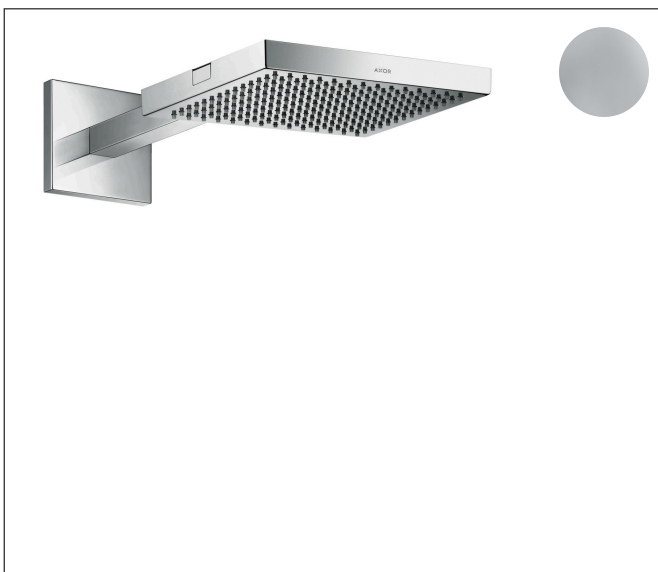

Varumärke	AXOR
Art. Namn	AXOR ShowerSolutions Huvuddusch 240/240 1jet för väggmontage
Art. Nr.	10925000
Ytskikt	Krom
Pos	1

Produktbild

Funktioner

- består av: huvuddusch, duscharm för väggmontage, rosett
- duschhuvudsstorlek: 240 x 240 mm
- stråltyp: RainAir
- material strålskiva: metall
- duscharmslängd duscharm i metall 411 - 458 mm
- maximal flödesmängd vid 3 bar: 12 l/min
- flödesmängd RainAir (vid 3 bar): 12 l/min
- flödesmängd utvidgningsbar till 25 l/min
- strålskiva avtagbar för rengöring
- montering: vägg
- ej lämpad för genomflödesvärmare