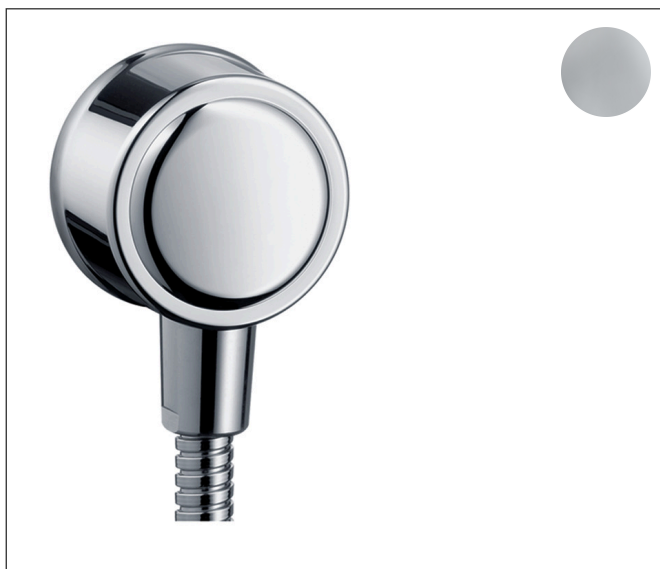

Varumärke	AXOR
Art. Namn	<b>AXOR Montreux</b> Slangvinkel Classic med backventil
Art. Nr.	16884000
Ytskikt	Krom
Pos	1

## Produktbild

## Funktioner

- metallanslutningsvinkel
- backventil
- anslutningstyp: 1/2"