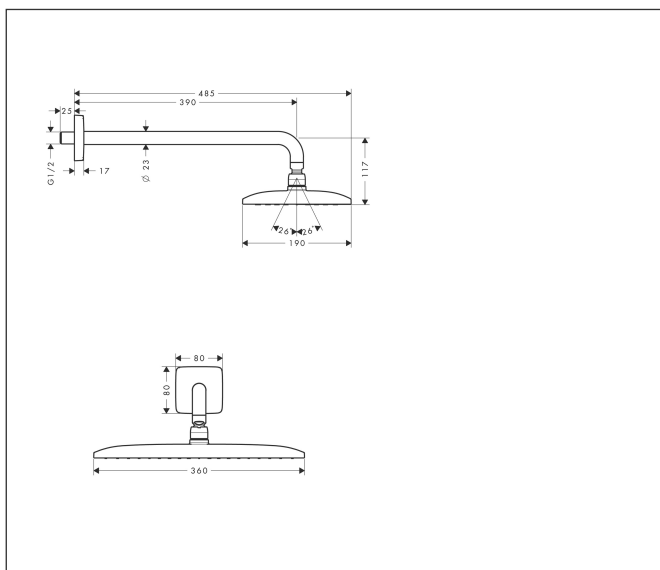

Varumärke	hansgrohe
Art. Namn	Raindance E Huvuddusch 360 1jet med duscharm för väggmontage 39 cm
Art. Nr.	27376000
Ytskikt	Krom
Pos	1

Produktbild

Funktioner

- består av: huvuddusch, duscharm för väggmontage
- duschhuvudsstorlek: 360 x 190 mm
- stråltyp: RainAir
- kulle: huvuddusch med inställningsbar vinkel
- material strålskiva: metall
- duscharmslängd 390 mm
- maximal flödesmängd vid 3 bar: 16,5 l/min
- flödesmängd RainAir (vid 3 bar): 16,5 l/min
- strålskiva avtagbar för rengöring
- montering: vägg
- anslutningsgänga G 1/2
- lämpad för genomströmningsberedare

Ritning

Teknologi

Stråltyper