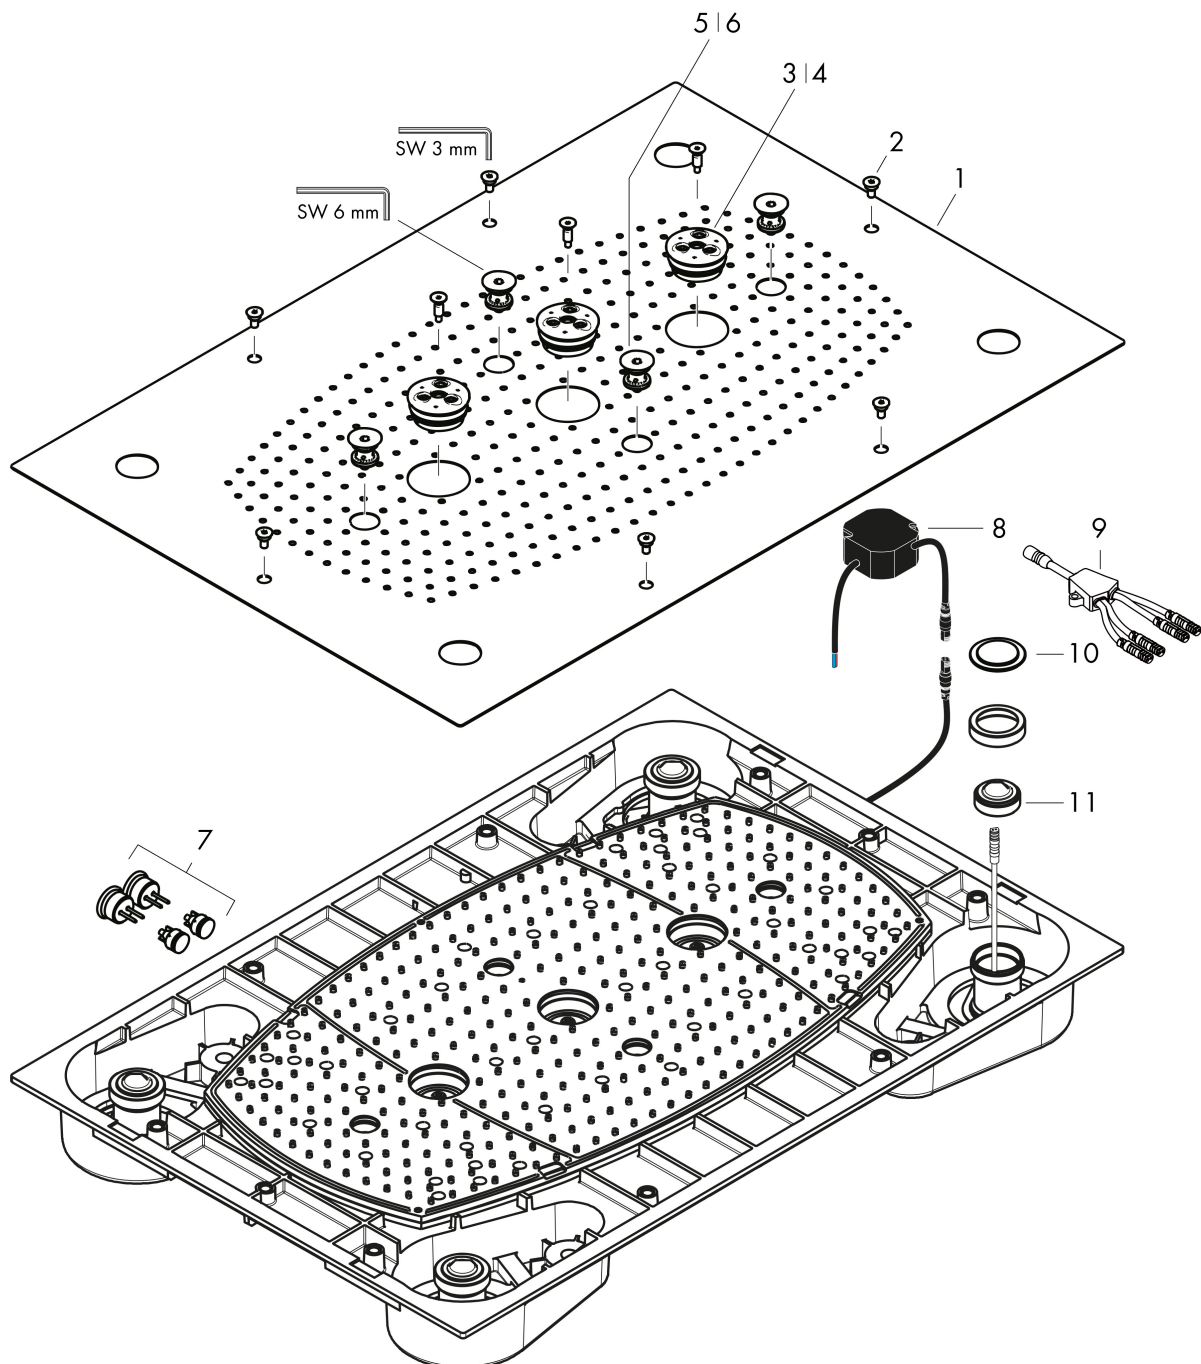

Varumärke	hansgrohe
Art. Namn	Raindance Rainmaker Huvuddusch 680/460 3jet med belysning
Art. Nr.	28418000
RSK-nr.	8184341
Ytskikt	Krom
Pos	1

Produktbild

Ritning

Funktioner

- duschhuvud storlek: 680 x 460 mm
- stråltyp: RainAir, Whirl, RainAir XL
- flödesmängd RainAir (vid 3 bar): 20 l/min
- flödesmängd RainAir XL (vid 3 bar): 28,1 l/min
- flödesmängd WhirlAir (vid 3 bar): 22 l/min
- maximal flödesmängd vid 3 bar: 28,1 l/min
- material strålskiva: metall
- aktiveringen av de 3 strålzoner ska ske via 3 ventiler eller en omställningsventil med 3 utgångar
- installation: monteras på inbyggnadsdel så att den ligger i nivå med taket
- anslutningsgänga: G 1/2"
- anslutningstyp: inbyggnadsdel
- med integrerad belysning
- lampa: LED
- strömförsörjning: 12 V DC
- transformator strömförsörjning för inbyggnad 12 V, 18 W
- ingångsspänning: 100 - 240 Volt AC / 50/60 Hz
- Utspänning: 12 V DC
- färgtemperatur: 2700 K
- energieffektivitetsmärke innehåller ljuskällor med energieffektivitetsklass G
- inte lämplig för genomströmningsberedare
- OBS! inbyggnadsdel tillkommer
- ingår ej: inbyggnadsdel

Teknologi

Stråltyper

Varumärke hansgrohe
 Art. Namn **Raindance Rainmaker** Huvuddusch 680/460 3jet med belysning
 Art. Nr. 28418000
 RSK-nr. 8184341
 Ytskikt Krom
 Pos 1

Flödesdiagram

- 1 RainAir
- 2 RainAir XXL
- 3 WhirlAir

Varumärke	hansgrohe
Art. Namn	Raindance Rainmaker Huvuddusch 680/460 3jet med belysning
Art. Nr.	28418000
RSK-nr.	8184341
Ytskikt	Krom
Pos	1

Reservdelsritning för byggnadsår: >10/16

Varumärke hansgrohe
 Art. Namn **Raindance Rainmaker** Huvuddusch 680/460 3jet med belysning
 Art. Nr. 28418000
 RSK-nr. 8184341
 Ytskikt Krom
 Pos 1