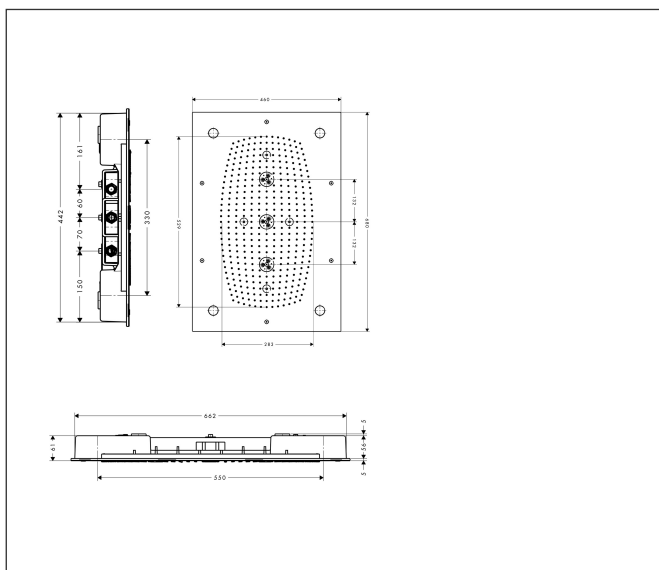

Varumärke	hansgrohe
Art. Namn	Raindance Rainmaker Huvuddusch 680/460 3jet med belysning
Art. Nr.	28418000
Ytskikt	Krom
Pos	1

Produktbild

Ritning

Funktioner

- duschhuvudsstorlek: 680 x 460 mm
- stråltyp: RainAir, Whirl, RainAir XL
- material strålskiva: metall
- maximal flödesmängd vid 3 bar: 28,1 l/min
- flödesmängd RainAir (vid 3 bar): 20 l/min
- flödesmängd RainAir XL (vid 3 bar): 28,1 l/min
- flödesmängd WhirlAir (vid 3 bar): 22 l/min
- aktiveringen av de 3 strålzoner ska ske via 3 ventiler eller en omställningsventil med 3 utgångar
- montering: tak- och inbyggnadsmontering av basenhet
- anslutningsgänga G 1/2
- med integrerad belysning
- lampa: LED
- spänningsförsörjning: 12 V - DC
- transformator strömförsörjning för inbyggnad 12 V, 18 W
- Inspänning: 100 - 240 Volt AC / 50/60 Hz
- Utspänning: 12 V - DC
- färgtemperatur: 2700 K
- energieffektivitetsmärke innehåller ljuskällor med energieffektivitetsklass G
- ej lämpad för genomflödesvärmare
- inte inkluderad: inbyggnadsdel