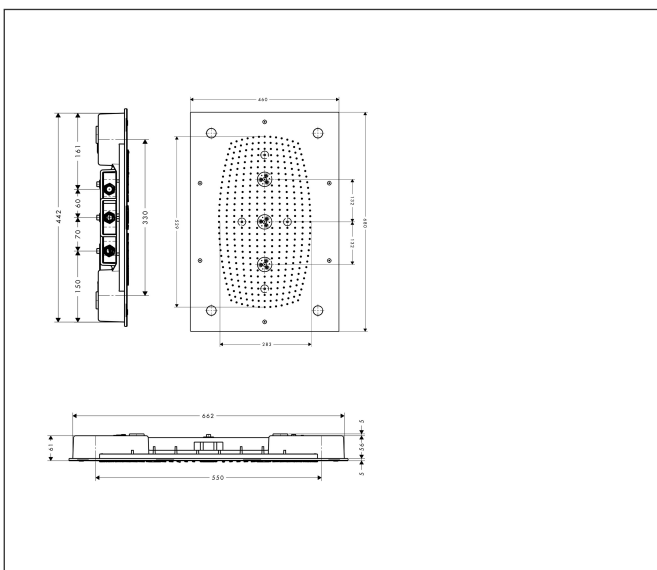

Varumärke	hansgrohe
Art. Namn	Raindance Rainmaker Huvuddusch 680/460 3jet med belysning
Art. Nr.	28418000
RSK-nr.	8184341
Ytskikt	Krom
Pos	1

Produktbild

Ritning

Funktioner

- duschhuvud storlek: 680 x 460 mm
- stråltyp: RainAir, Whirl, RainAir XL
- flödesmängd RainAir (vid 3 bar): 20 l/min
- flödesmängd RainAir XL (vid 3 bar): 28,1 l/min
- flödesmängd WhirlAir (vid 3 bar): 22 l/min
- maximal flödesmängd vid 3 bar: 28,1 l/min
- material strålskiva: metall
- aktiveringen av de 3 strålzoner ska ske via 3 ventiler eller en omställningsventil med 3 utgångar
- installation: monteras på inbyggnadsdel så att den ligger i nivå med taket
- anslutningsgänga: G 1/2"
- anslutningstyp: inbyggnadsdel
- med integrerad belysning
- lampa: LED
- strömförsörjning: 12 V DC
- transformator strömförsörjning för inbyggnad 12 V, 18 W
- ingångsspänning: 100 - 240 Volt AC / 50/60 Hz
- Utspänning: 12 V DC
- färgtemperatur: 2700 K
- energieffektivitetsmärke innehåller ljuskällor med energieffektivitetsklass G
- inte lämplig för genomströmningsberedare
- OBS! inbyggnadsdel tillkommer
- ingår ej: inbyggnadsdel

Teknologi

Stråltyper

Varumärke hansgrohe
 Art. Namn **Raindance Rainmaker** Huvuddusch 680/460 3jet med belysning
 Art. Nr. 28418000
 RSK-nr. 8184341
 Ytskikt Krom
 Pos 1

Flödesdiagram

- 1 RainAir
- 2 RainAir XXL
- 3 WhirlAir

Varumärke	hansgrohe
Art. Namn	Raindance Rainmaker Huvuddusch 680/460 3jet med belysning
Art. Nr.	28418000
RSK-nr.	8184341
Ytskikt	Krom
Pos	1

Reservdelsritning för byggnadsår: >10/16

Varumärke hansgrohe
 Art. Namn **Raindance Rainmaker** Huvuddusch 680/460 3jet med belysning
 Art. Nr. 28418000
 RSK-nr. 8184341
 Ytskikt Krom
 Pos 1