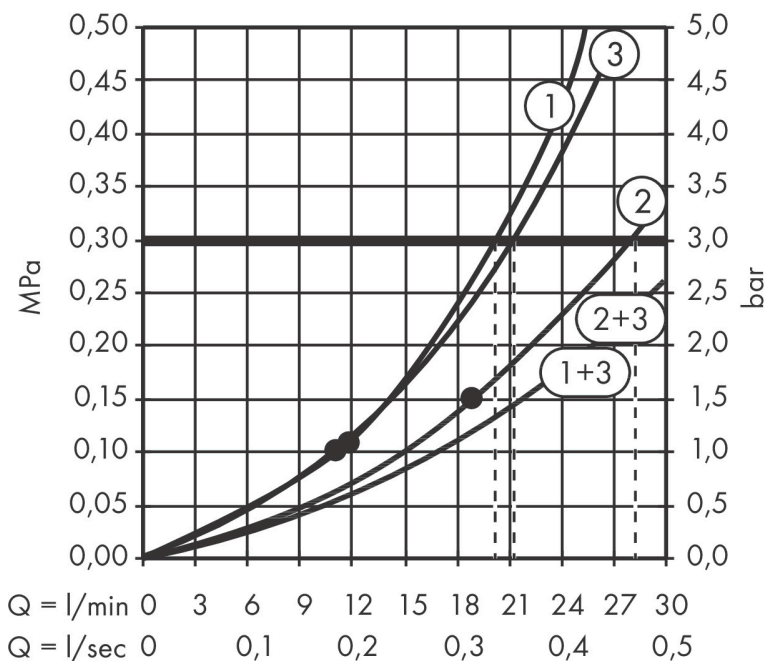

Varumärke	hansgrohe
Art. Namn	Raindance Rainmaker Huvuddusch 680/460 3jet med belysning
Art. Nr.	28418000
RSK-nr.	8184341
Ytskikt	Krom
Pos	1

Produktbild

Ritning

Funktioner

- duschhuvud storlek: 680 x 460 mm
- stråltyp: RainAir, Whirl, RainAir XL
- flödesmängd RainAir (vid 3 bar): 20 l/min
- flödesmängd RainAir XL (vid 3 bar): 28,1 l/min
- flödesmängd WhirlAir (vid 3 bar): 22 l/min
- maximal flödesmängd vid 3 bar: 28,1 l/min
- material strålskiva: metall
- aktiveringen av de 3 strålzoner ska ske via 3 ventiler eller en omställningsventil med 3 utgångar
- installation: monteras på inbyggnadsdel så att den ligger i nivå med taket
- anslutningsgänga: G 1/2"
- anslutningstyp: inbyggnadsdel
- med integrerad belysning
- lampa: LED
- strömförsörjning: 12 V DC
- transformator strömförsörjning för inbyggnad 12 V, 18 W
- ingångsspänning: 100 - 240 Volt AC / 50/60 Hz
- Utspänning: 12 V DC
- färgtemperatur: 2700 K
- energieffektivitetsmärke innehåller ljuskällor med energieffektivitetsklass G
- inte lämplig för genomströmningsberedare
- OBS! inbyggnadsdel tillkommer
- ingår ej: inbyggnadsdel

Teknologi

Stråltyper

Varumärke hansgrohe
 Art. Namn **Raindance Rainmaker** Huvuddusch 680/460 3jet med belysning
 Art. Nr. 28418000
 RSK-nr. 8184341
 Ytskikt Krom
 Pos 1

Flödesdiagram

- 1 RainAir
- 2 RainAir XXL
- 3 WhirlAir