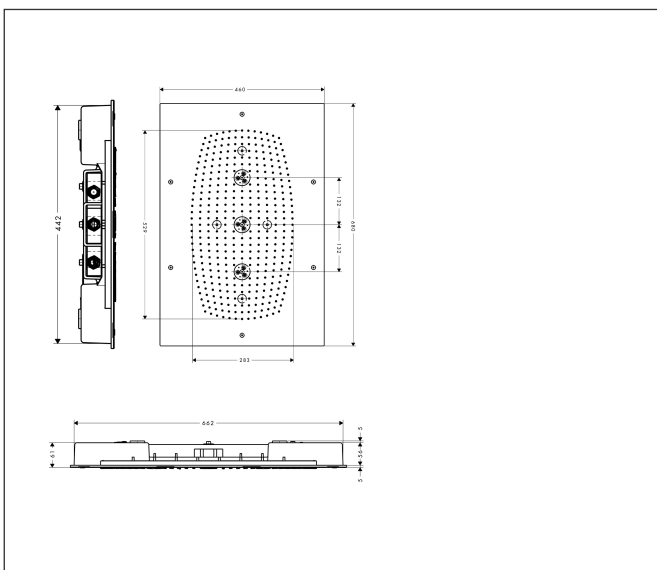

Ritning

Teknologi

Stråltyper

Certifikat