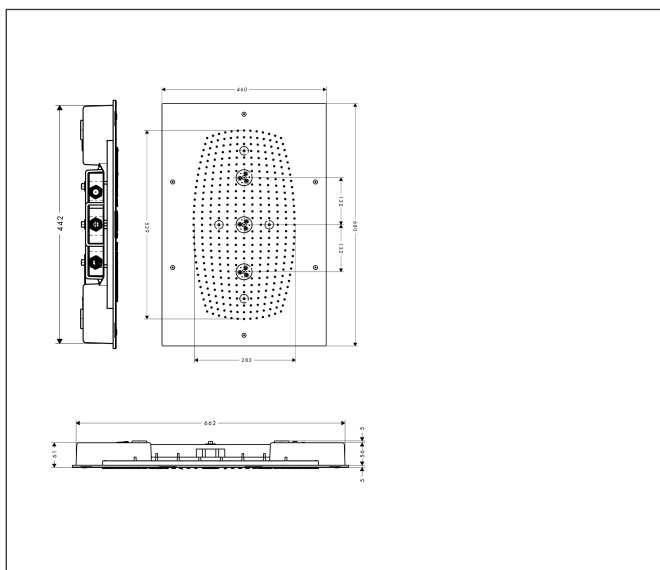

Varumärke	hansgrohe
Art. Namn	Raindance Rainmaker Huvuddusch 680/460 3jet utan belysning
Art. Nr.	28417000
Ytskikt	Krom
Pos	1

Produktbild

Ritning

Funktioner

- duschhuvudsstorlek: 680 x 460 mm
- stråltyp: RainAir, Whirl, RainAir XL
- material strålskiva: metall
- maximal flödesmängd vid 3 bar: 28,1 l/min
- flödesmängd RainAir (vid 3 bar): 20 l/min
- flödesmängd RainAir XL (vid 3 bar): 28,1 l/min
- flödesmängd WhirlAir (vid 3 bar): 22 l/min
- aktiveringen av de 3 strälzonerna skall ske via 3 ventiler eller en omställningsventil med 3 utgångar
- montering: tak- och inbyggnadsmontering av basenhet
- anslutningsgänga G 1/2
- lämpad för genomströmningsberedare
- inte inkluderad: inbyggnadsdel