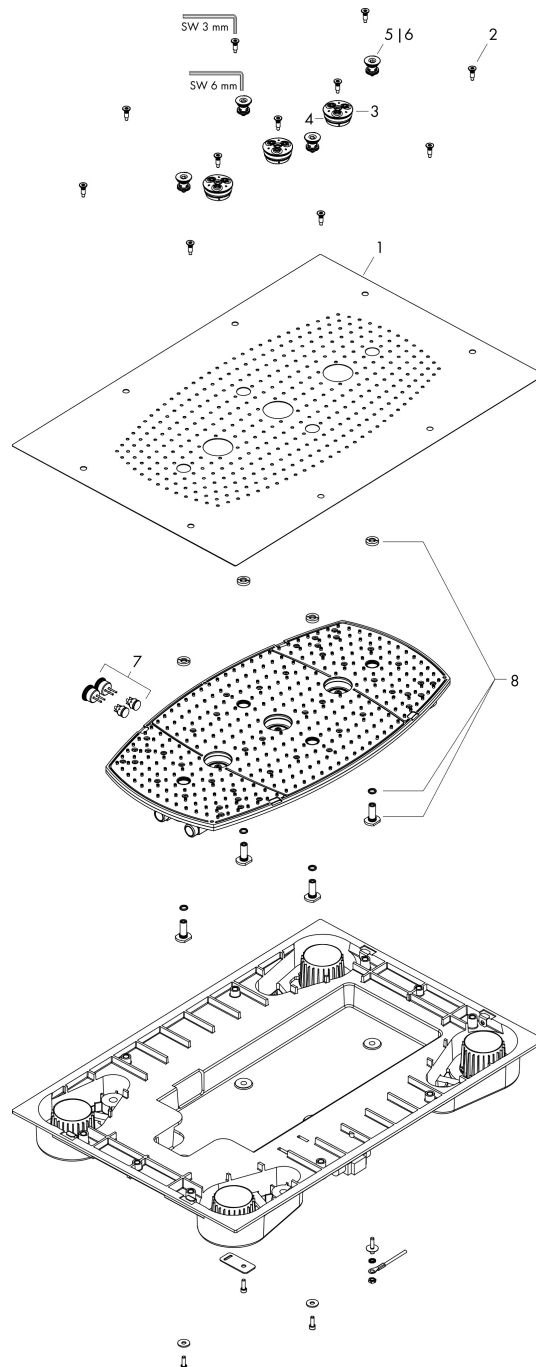

Varumärke	hansgrohe
Art. Namn	Raindance Rainmaker Huvuddusch 680/460 3jet utan belysning
Art. Nr.	28417000
RSK-nr.	8184342
Ytskikt	Krom
Pos	1

Reservdelsritning för byggnadsår: >06/08