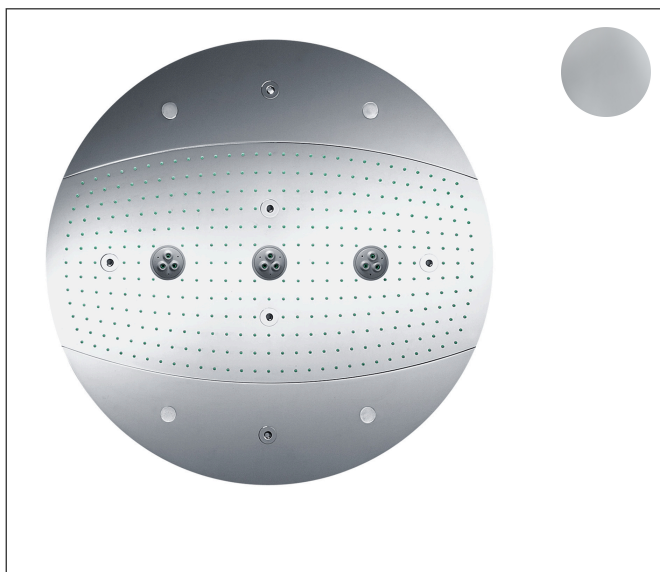

Varumärke	hansgrohe
Art. Namn	Raindance Rainmaker Huvuddusch 600 3jet med belysning
Art. Nr.	26117000
Ytskikt	Krom
Pos	1

Produktbild

Ritning

Funktioner

- duschhuvudsstorlek: 600 mm
- stråltyp: RainAir, Whirl, RainAir XL
- material strålskiva: metall
- maximal flödesmängd vid 3 bar: 25 l/min
- flödesmängd RainAir (vid 3 bar): 20,5 l/min
- flödesmängd RainAir XL (vid 3 bar): 25 l/min
- flödesmängd WhirlAir (vid 3 bar): 20,5 l/min
- aktiveringen av de 3 strålzonererna skall ske via 3 ventiler eller en omställningsventil med 3 utgångar
- montering: tak- och inbyggnadsmontering av basenhet
- anslutningsgänga G 1/2
- med integrerad belysning
- lampa: LED
- spänningsförsörjning: 12 V - DC
- transformator strömförsörjning för inbyggnad 12 V, 18 W
- Inspänning: 100 - 240 Volt AC / 50/60 Hz
- Utspänning: 12 V - DC
- färgtemperatur: 2700 K
- energieffektivitetsmärke innehåller ljuskällor med energieffektivitetsklass G
- ej lämpad för genomflödesvärmare
- inte inkluderad: inbyggnadsdel