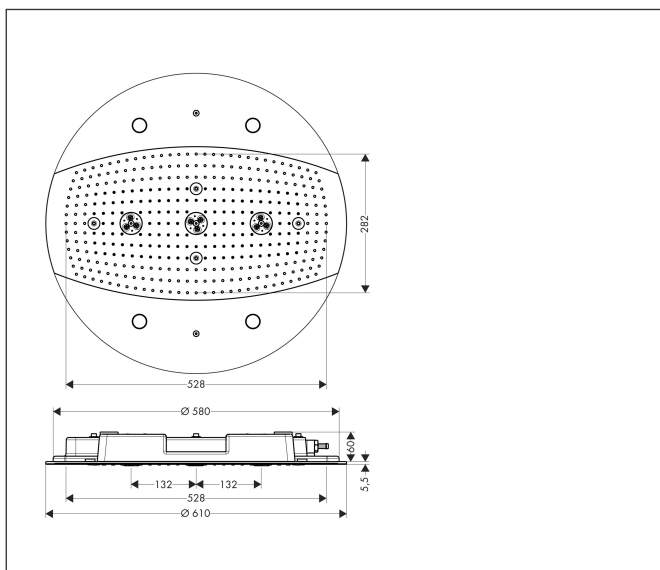

Varumärke	hansgrohe
Art. Namn	Raindance Rainmaker Huvuddusch 600 3jet med belysning
Art. Nr.	26117000
Ytskikt	Krom
Pos	1

Produktbild

Ritning

Funktioner

- duschhuvudsstorlek: 600 mm
- stråltyp: RainAir, Whirl, RainAir XL
- material strålskiva: metall
- maximal flödesmängd vid 3 bar: 25 l/min
- flödesmängd RainAir (vid 3 bar): 20,5 l/min
- flödesmängd RainAir XL (vid 3 bar): 25 l/min
- flödesmängd WhirlAir (vid 3 bar): 20,5 l/min
- aktiveringen av de 3 strålzonererna skall ske via 3 ventiler eller en omställningsventil med 3 utgångar
- montering: tak- och inbyggnadsmontering av basenhet
- anslutningsgänga G 1/2
- med integrerad belysning
- lampa: LED
- spänningsförsörjning: 12 V - DC
- transformator strömförsörjning för inbyggnad 12 V, 18 W
- Inspänning: 100 - 240 Volt AC / 50/60 Hz
- Utspänning: 12 V - DC
- färgtemperatur: 2700 K
- energieffektivitetsmärke innehåller ljuskällor med energieffektivitetsklass G
- ej lämpad för genomflödesvärmare
- inte inkluderad: inbyggnadsdel