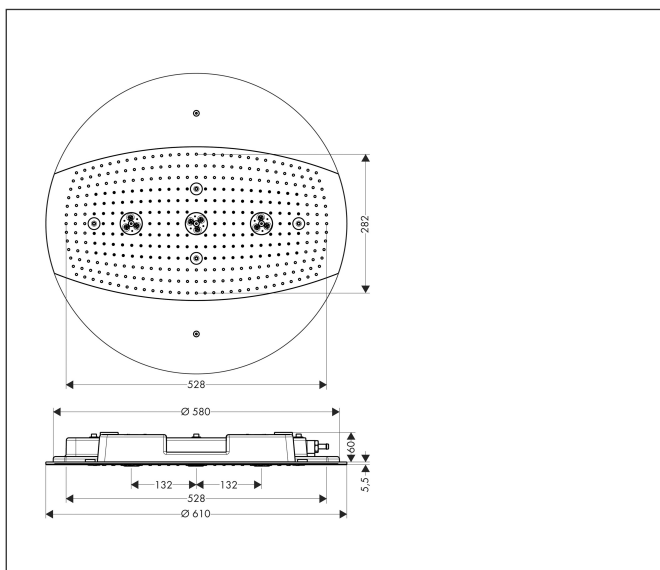

Varumärke	hansgrohe
Art. Namn	Raindance Rainmaker Huvuddusch 600 3jet utan belysning
Art. Nr.	26115000
Ytskikt	Krom
Pos	1

Produktbild

Ritning

Funktioner

- duschhuvudsstorlek: 600 mm
- stråltyp: RainAir, Whirl, RainAir XL
- material strålskiva: metall
- maximal flödesmängd vid 3 bar: 25 l/min
- flödesmängd RainAir (vid 3 bar): 20,5 l/min
- flödesmängd RainAir XL (vid 3 bar): 25 l/min
- flödesmängd WhirlAir (vid 3 bar): 20,5 l/min
- aktiveringen av de 3 strålzonererna skall ske via 3 ventiler eller en omställningsventil med 3 utgångar
- montering: tak- och inbyggnadsmontering av basenhet
- ej lämpad för genomflödesvärmare
- inte inkluderad: inbyggnadsdel