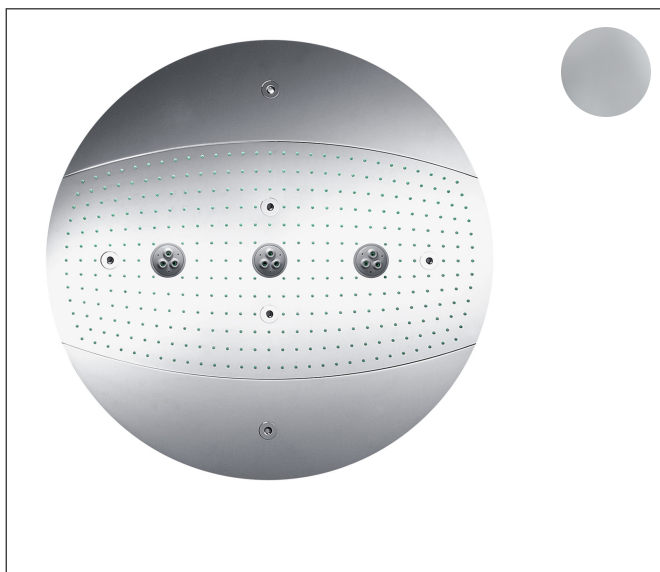

Varumärke	hansgrohe
Art. Namn	Raindance Rainmaker Huvuddusch 600 3jet utan belysning
Art. Nr.	26115000
Ytskikt	Krom
Pos	1

Produktbild

Ritning

Funktioner

- duschhuvudsstorlek: 600 mm
- stråltyp: RainAir, Whirl, RainAir XL
- material strålskiva: metall
- maximal flödesmängd vid 3 bar: 25 l/min
- flödesmängd RainAir (vid 3 bar): 20,5 l/min
- flödesmängd RainAir XL (vid 3 bar): 25 l/min
- flödesmängd WhirlAir (vid 3 bar): 20,5 l/min
- aktiveringen av de 3 strålzonererna skall ske via 3 ventiler eller en omställningsventil med 3 utgångar
- montering: tak- och inbyggnadsmontering av basenhet
- ej lämpad för genomflödesvärmare
- inte inkluderad: inbyggnadsdel