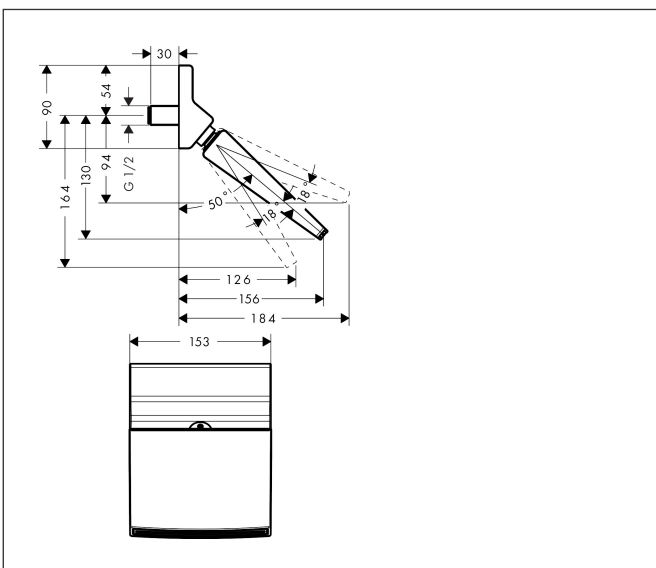

Varumärke	hansgrohe
Art. Namn	Raindance Rainfall Huvuddusch 150 ljet
Art. Nr.	26442000
RSK-nr.	8184355
Ytsikt	Krom
Pos	1

Produktbild

Funktioner

- duschhuvud storlek: 153 mm
- stråltyp: RainFlow
- flödesmängd RainFlow (vid 3 bar): 18 l/min
- maximal flödesmängd vid 3 bar: 18 l/min
- huvuddusch med justerbar vinkel
- installation: väggmonterad
- anslutningsgänga: G 1/2"
- lämplig för genomströmningsberedare
- ljudklass: II
- flödesklass: B

Ritning

Teknologi

Stråltyper

Certifikat

Varumärke hansgrohe
 Art. Namn **Raindance Rainfall** Huvuddusch 150 1jet
 Art. Nr. 26442000
 RSK-nr. 8184355
 Ytskikt Krom
 Pos 1

Flödesdiagram

Örbrukningsvärdena uppmättes under användning med de tillhörande armaturerna (termostat/blandare/infälld ventil).