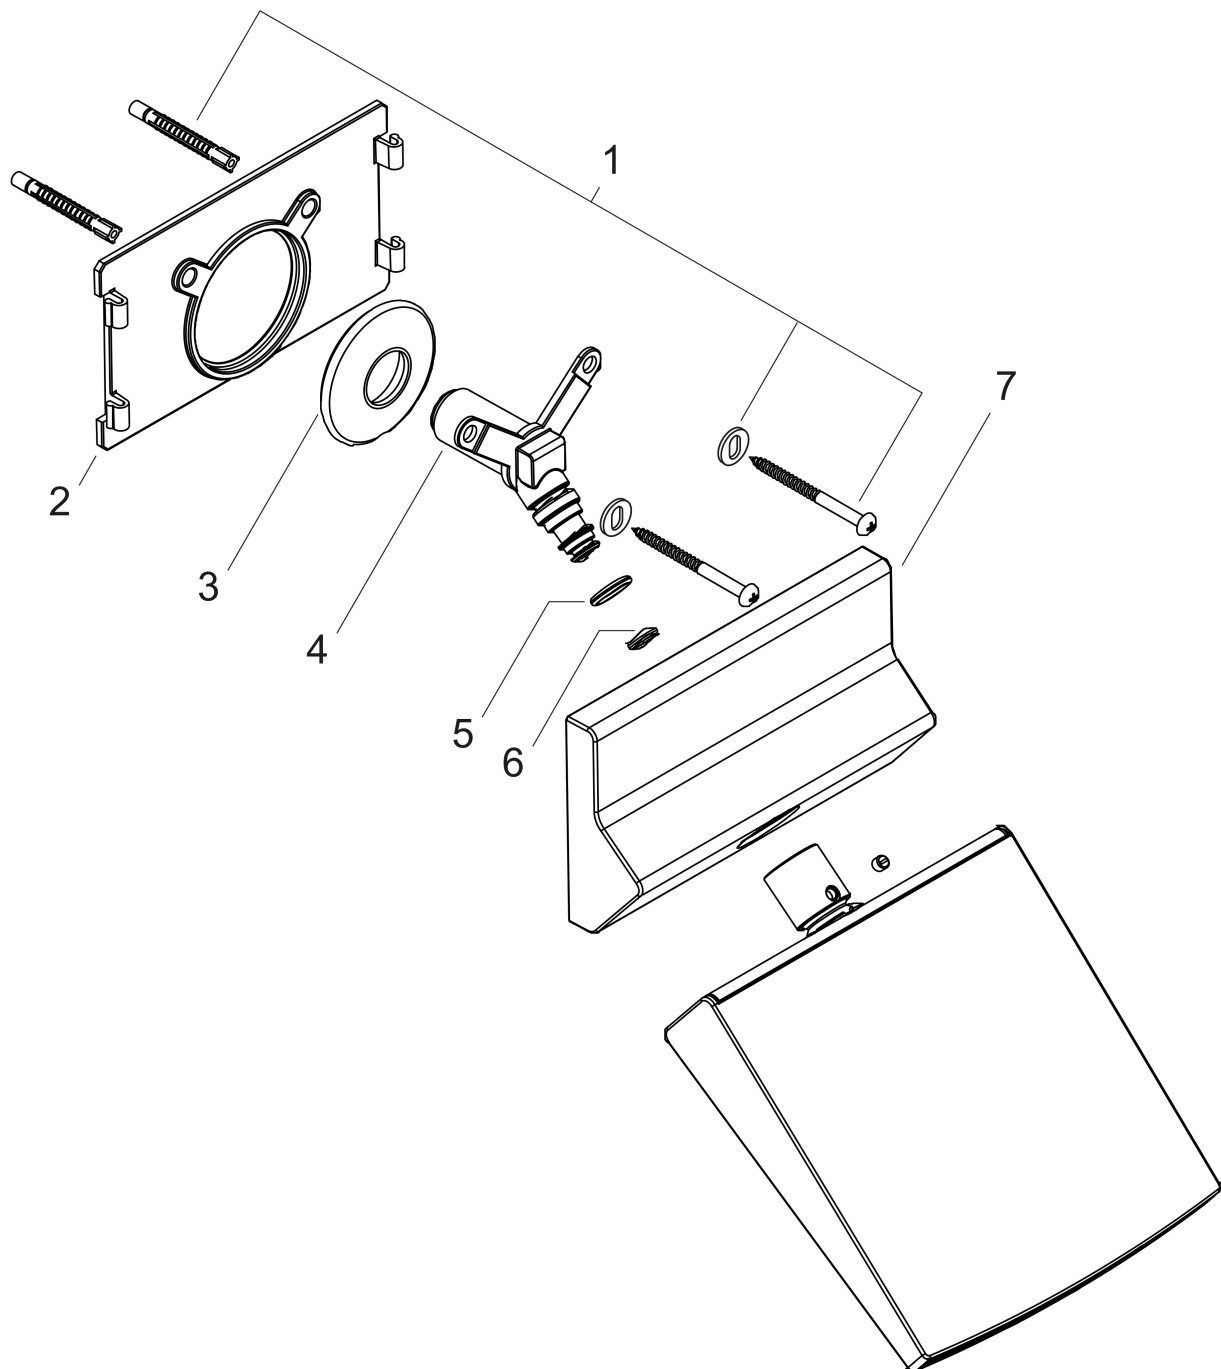

Varumärke	hansgrohe
Art. Namn	Raindance Rainfall Huvuddusch 150 1jet
Art. Nr.	26442000
RSK-nr.	8184355
Ytskikt	Krom
Pos	1

Reservdelsritning för byggnadsår: >10/12