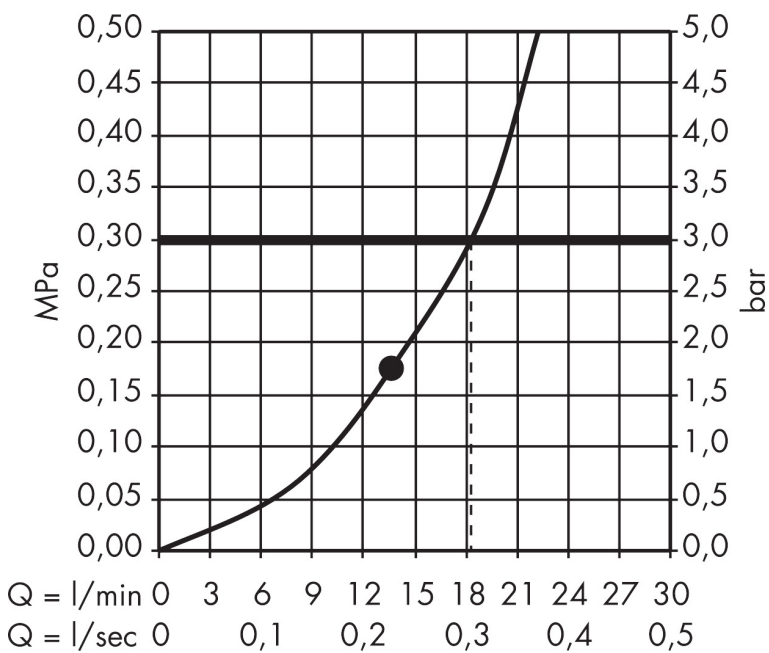

Varumärke	hansgrohe
Art. Namn	Raindance Rainfall Huvuddusch 150 ljet
Art. Nr.	26442000
RSK-nr.	8184355
Ytsikt	Krom
Pos	1

Produktbild

Funktioner

- duschhuvud storlek: 153 mm
- stråltyp: RainFlow
- flödesmängd RainFlow (vid 3 bar): 18 l/min
- maximal flödesmängd vid 3 bar: 18 l/min
- huvuddusch med justerbar vinkel
- installation: väggmonterad
- anslutningsgänga: G 1/2"
- lämplig för genomströmningsberedare
- ljudklass: II
- flödesklass: B

Ritning

Teknologi

Stråltyper

Certifikat

Varumärke hansgrohe
 Art. Namn **Raindance Rainfall** Huvuddusch 150 1jet
 Art. Nr. 26442000
 RSK-nr. 8184355
 Ytskikt Krom
 Pos 1

Flödesdiagram

Örbrukningsvärdena uppmättes under användning med de tillhörande armaturerna (termostat/blandare/infälld ventil).