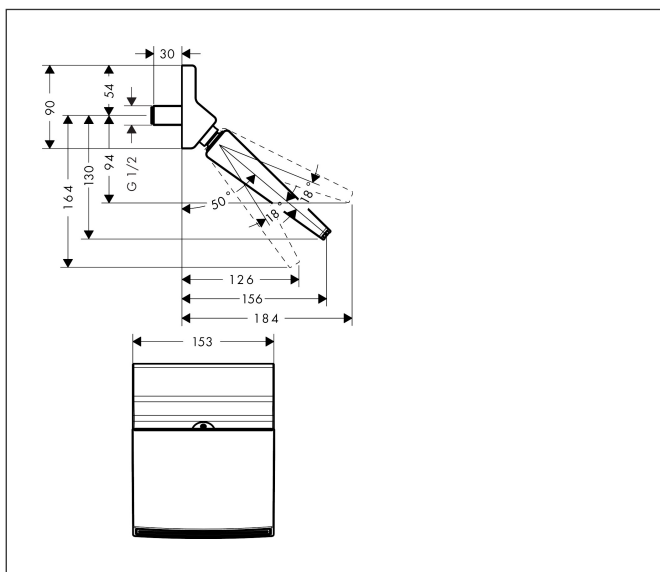

Ritning

Teknologi

Stråltyper

Koder/standarder

- P-IX 28002/IIB