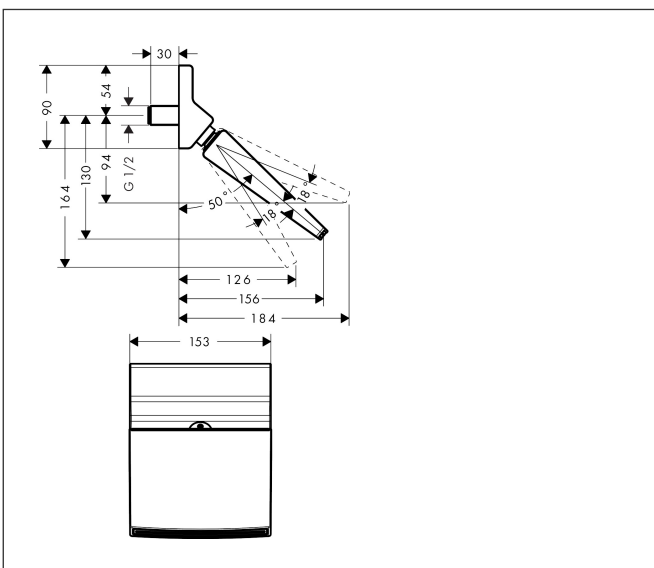

Varumärke	hansgrohe
Art. Namn	Raindance Rainfall Huvuddusch 150 ljet stream
Art. Nr.	26443000
RSK-nr.	8184356
Ytskikt	Krom
Pos	1

Produktbild

Funktioner

- duschhuvud storlek: 153 mm
- stråltyp: Stream
- flödesmängd RainStream (vid 3 bar): 18 l/min
- maximal flödesmängd vid 3 bar: 18 l/min
- huvuddusch med justerbar vinkel
- installation: väggmonterad
- anslutningsgänga: G 1/2"
- lämplig för genomströmningsberedare
- ljudklass: II
- flödesklass: B

Ritning

Teknologi

Stråltyper

Varumärke hansgrohe
 Art. Namn **Raindance Rainfall** Huvuddusch 150 ljet stream
 Art. Nr. 26443000
 RSK-nr. 8184356
 Ytskikt Krom
 Pos 1

Flödesdiagram

Örbrukningsvärdena uppmättes under användning med de tillhörande armaturerna (termostat/blandare/infälld ventil).

Varumärke	hansgrohe
Art. Namn	Raindance Rainfall Huvuddusch 150 1jet stream
Art. Nr.	26443000
RSK-nr.	8184356
Ytskikt	Krom
Pos	1

Reservdelsritning för byggnadsår: >10/12

Varumärke hansgrohe
 Art. Namn **Raindance Rainfall** Huvuddusch 150 1jet stream
 Art. Nr. 26443000
 RSK-nr. 8184356
 Ytskikt Krom
 Pos 1