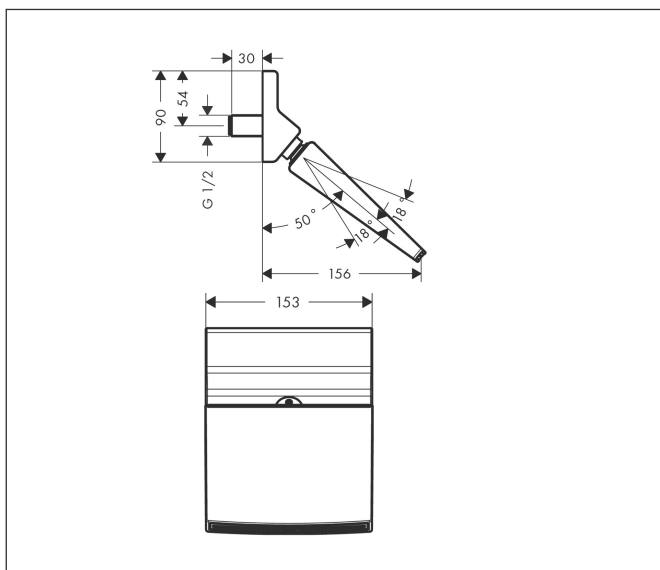

Ritning

Teknologi

Stråltyper

Koder/standarder

- P-IX 28002/IIB