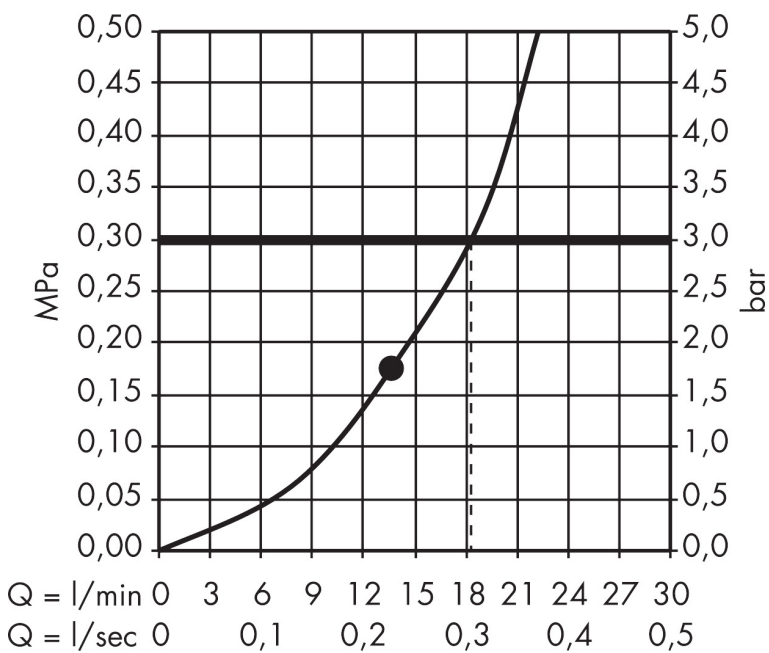

Varumärke	hansgrohe
Art. Namn	Raindance Rainfall Huvuddusch 150 ljet stream
Art. Nr.	26443000
RSK-nr.	8184356
Ytskikt	Krom
Pos	1

Produktbild

Funktioner

- duschhuvud storlek: 153 mm
- stråltyp: Stream
- flödesmängd RainStream (vid 3 bar): 18 l/min
- maximal flödesmängd vid 3 bar: 18 l/min
- huvuddusch med justerbar vinkel
- installation: väggmonterad
- anslutningsgänga: G 1/2"
- lämplig för genomströmningsberedare
- ljudklass: II
- flödesklass: B

Ritning

Teknologi

Stråltyper

Varumärke hansgrohe
 Art. Namn **Raindance Rainfall** Huvuddusch 150 ljet stream
 Art. Nr. 26443000
 RSK-nr. 8184356
 Ytskikt Krom
 Pos 1

Flödesdiagram

Örbrukningsvärdena uppmättes under användning med de tillhörande armaturerna (termostat/blandare/infälld ventil).