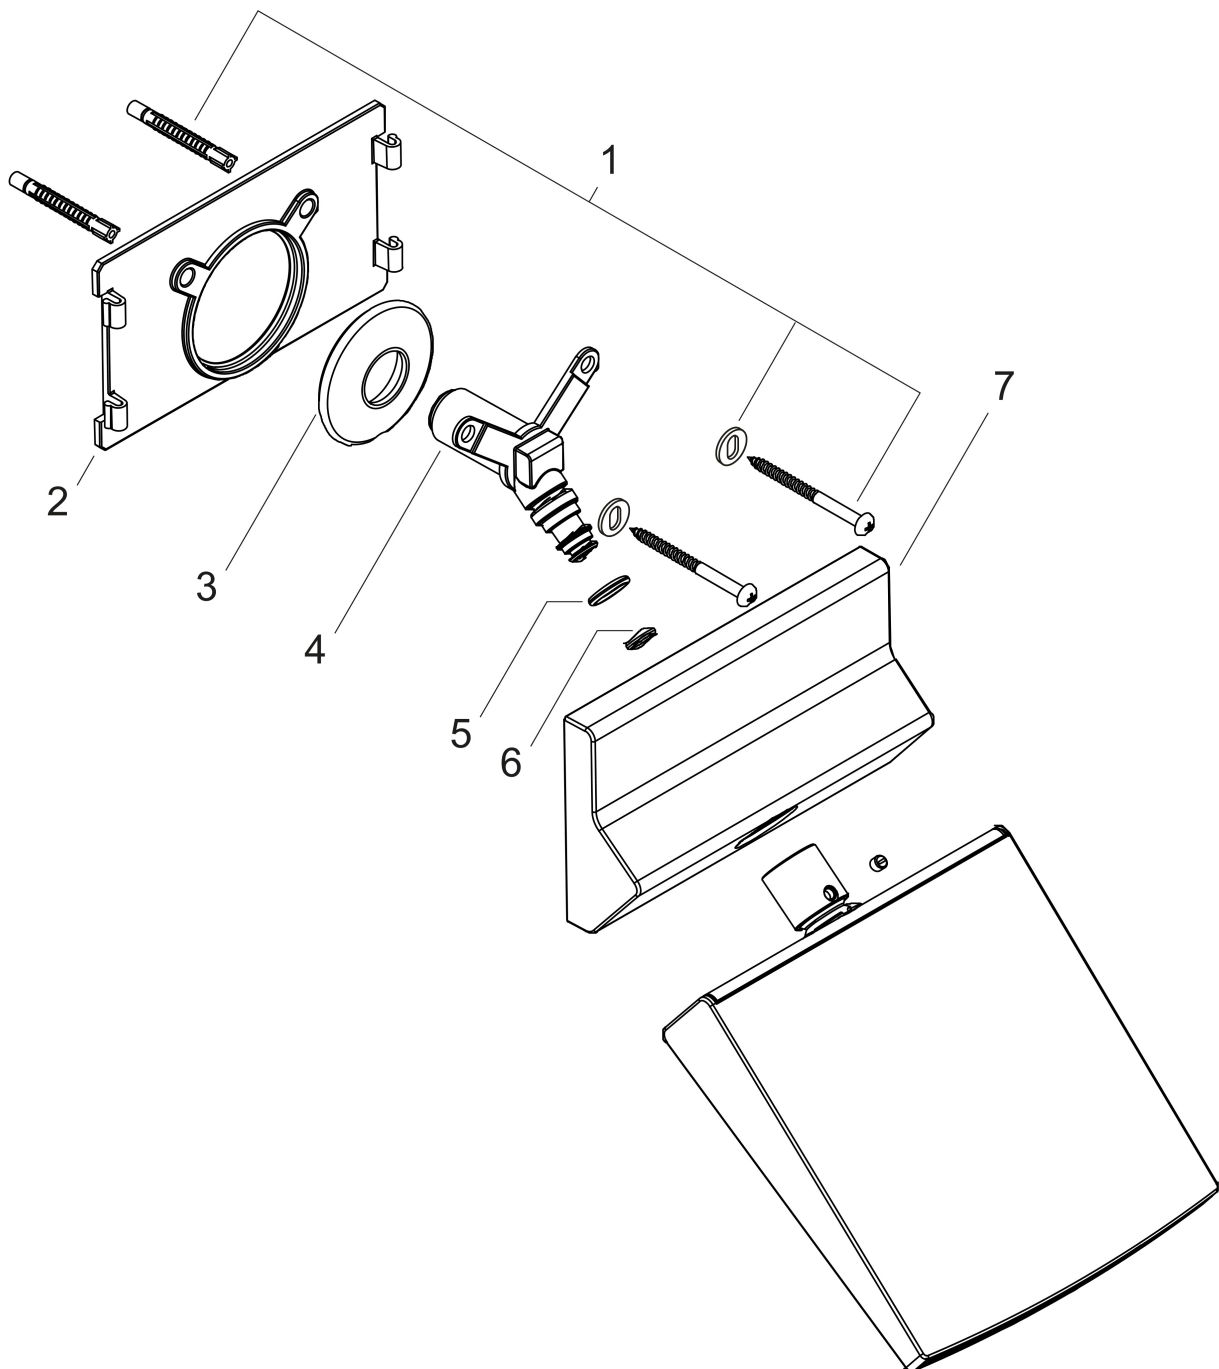

Varumärke	hansgrohe
Art. Namn	Raindance Rainfall Huvuddusch 150 ljet stream
Art. Nr.	26443000
RSK-nr.	8184356
Ytskikt	Krom
Pos	1

Produktbild

Funktioner

- duschhuvud storlek: 153 mm
- stråltyp: Stream
- flödesmängd RainStream (vid 3 bar): 18 l/min
- maximal flödesmängd vid 3 bar: 18 l/min
- huvuddusch med justerbar vinkel
- installation: väggmonterad
- anslutningsgänga: G 1/2"
- lämplig för genomströmningsberedare
- ljudklass: II
- flödesklass: B

Ritning

Teknologi

Stråltyper

Varumärke hansgrohe
 Art. Namn **Raindance Rainfall** Huvuddusch 150 ljet stream
 Art. Nr. 26443000
 RSK-nr. 8184356
 Ytskikt Krom
 Pos 1

Flödesdiagram

Örbrukningsvärdena uppmättes under användning med de tillhörande armaturerna (termostat/blandare/infälld ventil).

Varumärke	hansgrohe
Art. Namn	Raindance Rainfall Huvuddusch 150 1jet stream
Art. Nr.	26443000
RSK-nr.	8184356
Ytskikt	Krom
Pos	1

Reservdelsritning för byggnadsår: >10/12

Varumärke hansgrohe
 Art. Namn **Raindance Rainfall** Huvuddusch 150 1jet stream
 Art. Nr. 26443000
 RSK-nr. 8184356
 Ytskikt Krom
 Pos 1