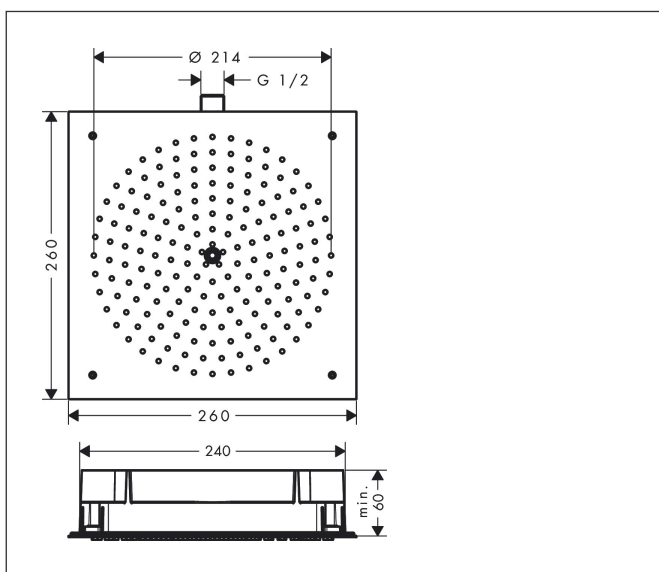

Varumärke	hansgrohe
Art. Namn	Raindance Huvuddusch 260/260 1jet
Art. Nr.	26472000
Ytskikt	Krom
Pos	1

Produktbild

Funktioner

- duschhuvudsstorlek: 260 x 260 mm
- stråltyp: RainAir
- material strålskiva: metall
- maximal flödesmängd vid 3 bar: 15 l/min
- flödesmängd RainAir (vid 3 bar): 15 l/min
- strålskiva avtagbar för rengöring
- montering: tak - inbyggnadsinstallation
- anslutningsgänga G 1/2
- lämpad för genomströmningsberedare
- ljudklass: II
- flödesklass: O
- inte inkluderad: inbyggnadsdel

Ritning

Teknologi

Stråltyper

Koder/standarder

- PIX 28058/IIO