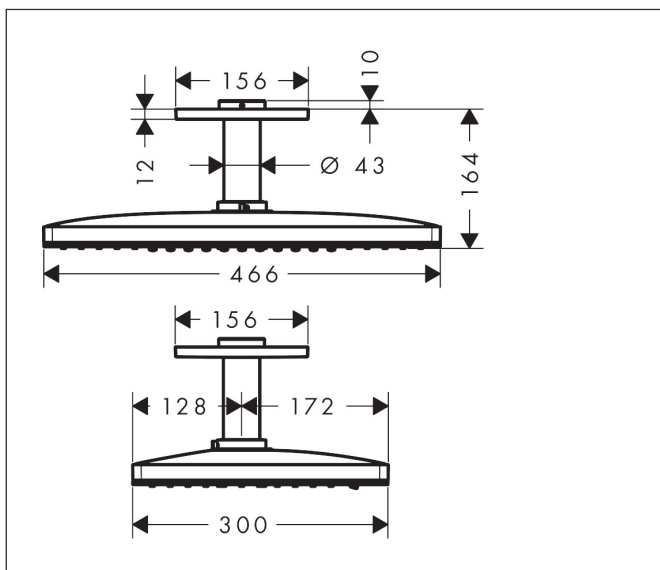

Varumärke	hansgrohe
Art. Namn	<b>Rainmaker Select</b> Huvuddusch 460 3jet med duscharm för takmontage 10 cm
Art. Nr.	24006400
Ytskikt	Vit/Krom
Pos	1

## Funktioner

- består av: huvuddusch, duscharm för takmontage, rosett
- duschhuvudsstorlek: 466 x 300 mm
- stråltyp: Rain, RainStream, MonoRain
- kulle: huvuddusch med inställningsbar vinkel
- material strålskiva: plexiglas
- yta strålskiva: strålskiva i glasoptik lätt att rengöra
- metalltaksanslutning
- takanslutningslängd: 100 mm
- maximal flödesmängd vid 3 bar: 23 l/min
- flödesmängd Rain (vid 3 bar): 17 l/min
- flödesmängd RainStream (vid 3 bar): 22 l/min
- flödesmängd Mono (vid 3 bar): 23 l/min
- min funktionspunkt för god funktion i l/min: 11,5 l/min
- aktiveringen av de 3 strälzonerna skall ske via 3 ventiler eller en omställningsventil med 3 utgångar
- strålskiva avtagbar för rengöring
- takduschen kan avmonteras vid rengöring
- montering: tak
- ej lämpad för genomflödesvärmare
- inte inkluderad: inbyggnadsdel