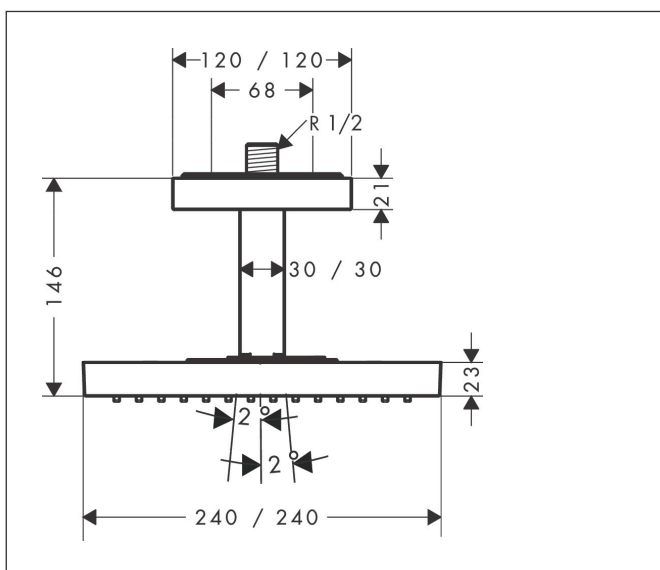

| | |
|-----------|--|
| Varumärke | AXOR |
| Art. Namn | AXOR ShowerSolutions Huvuddusch 240/240 1jet för takmontage |
| Art. Nr. | 10929000 |
| Ytskikt | Krom |
| Pos | 1 |

Produktbild

Funktioner

- består av: huvuddusch, duscharm för takmontage
- duschhuvudsstorlek: 240 x 240 mm
- stråltyp: RainAir
- material strålskiva: metall
- metalltaksanslutning
- takanslutningslängd: 102 mm
- maximal flödesmängd vid 3 bar: 12 l/min
- flödesmängd RainAir (vid 3 bar): 12 l/min
- flödesmängd utvidgningsbar till 25 l/min
- strålskiva avtagbar för rengöring
- montering: tak
- anslutningsgänga G 1/2
- ej lämpad för genomflödesvärmare

Ritning

Teknologi

Stråltyper