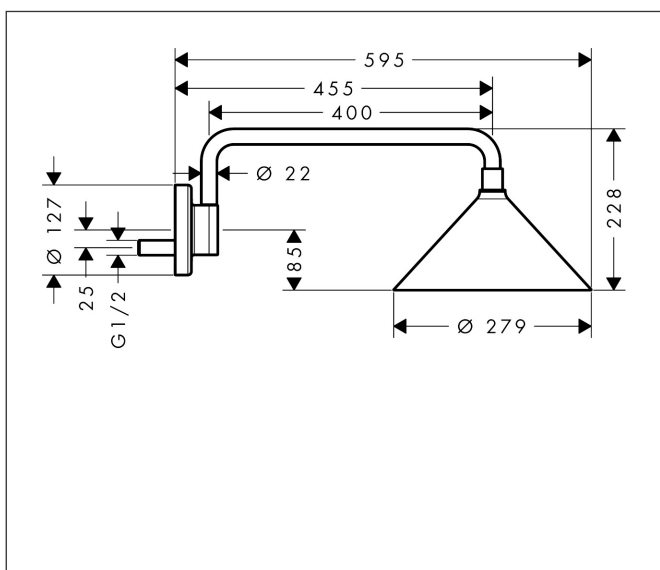

Varumärke	AXOR
Art. Namn	AXOR Showers/Front Huvuddusch 240 2jet för väggmontage
Art. Nr.	26021000
RSK-nr.	8184362
Ytsikt	Krom
Pos	1

Produktbild

Funktioner

- består av: huvuddusch, duscharm
- duschhuvud storlek: 279 mm
- stråltyp: Rain, RainAir
- flödesmängd Rain (vid 3 bar): 15 l/min
- flödesmängd RainAir (vid 3 bar): 15 l/min
- funktion från: 8 l/min
- maximal flödesmängd vid 3 bar: 15 l/min
- Select omställning på huvudduschen
- huvuddusch med justerbar vinkel
- material strålskiva: metall
- strålskiva avtagbar för rengöring
- duscharmslängd: 400 mm
- duscharm med 150 graders svängradie
- installation: väggmonterad
- anslutningsgänga: G 1/2"
- lämplig för genomströmningsberedare

Ritning

Teknologi

Stråltyper