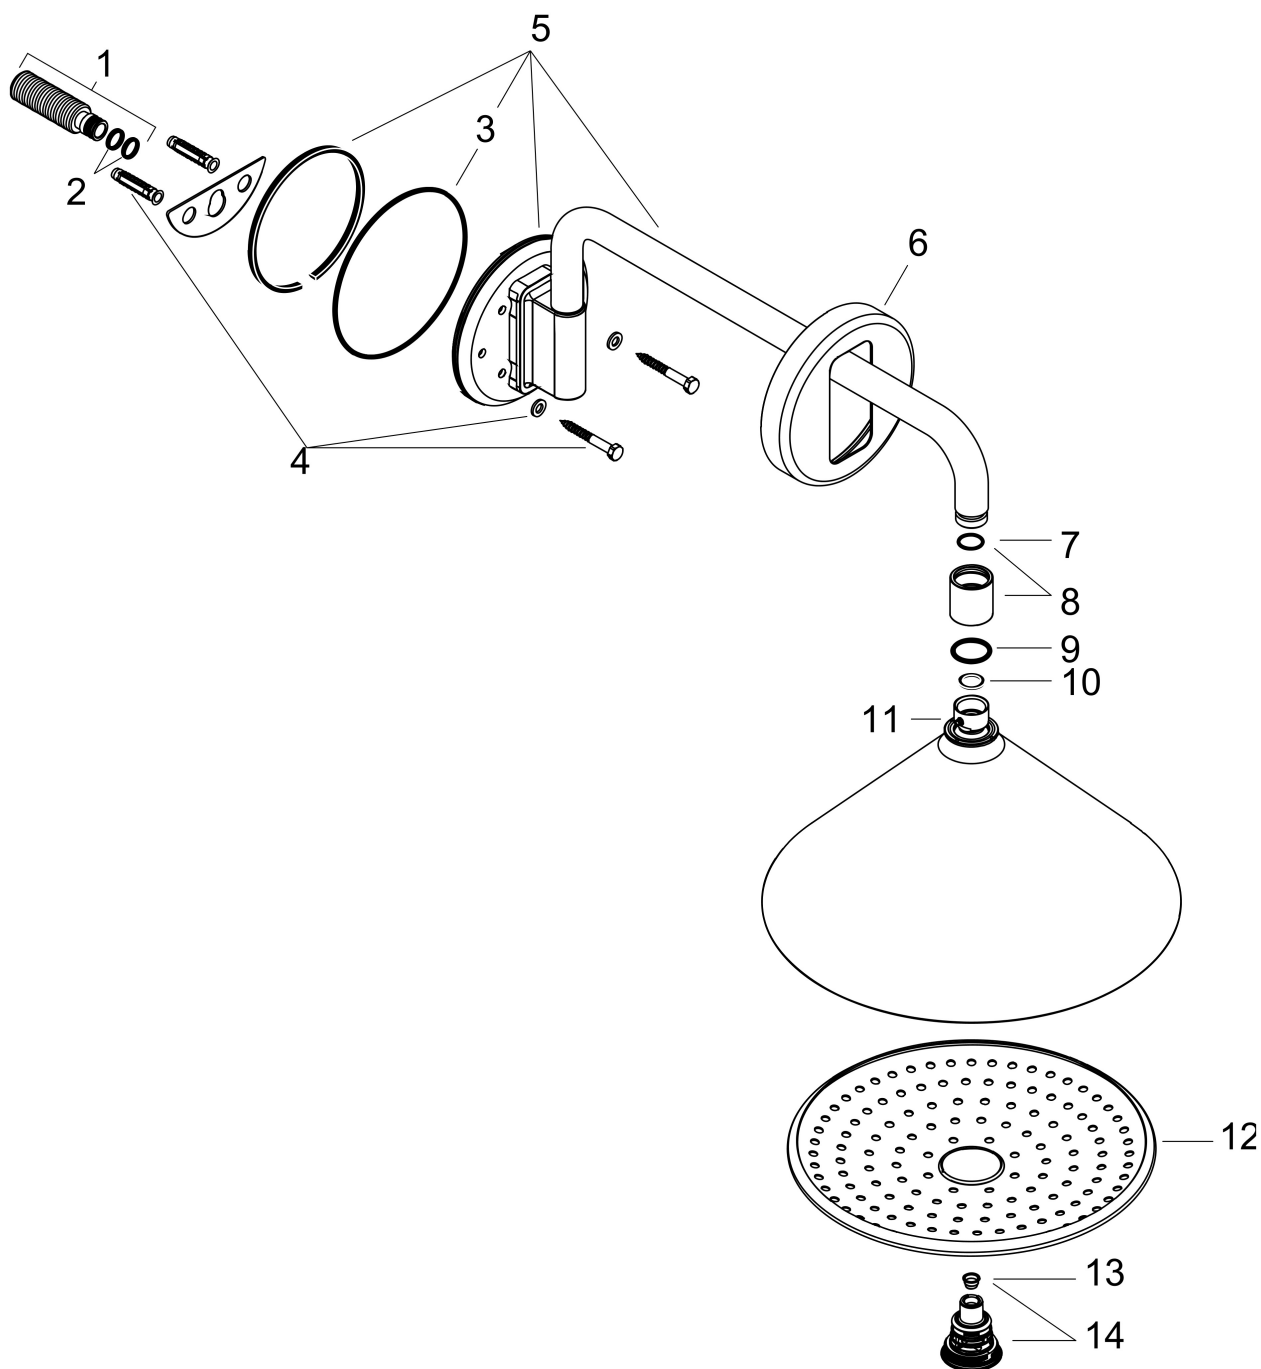

Varumärke	AXOR
Art. Namn	AXOR Showers/Front Huvuddusch 240 2jet för väggmontage
Art. Nr.	26021000
RSK-nr.	8184362
Ytskikt	Krom
Pos	1

Reservdelsritning för byggnadsår: >09/13