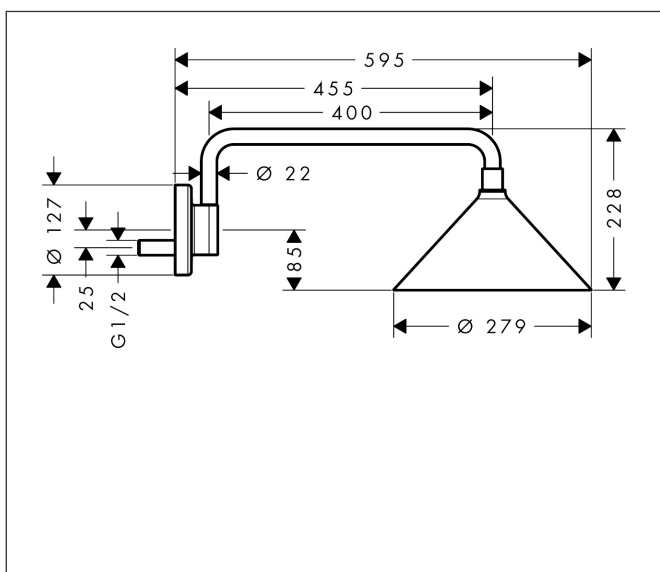

Varumärke	AXOR
Art. Namn	AXOR Showers/Front Huvuddusch 240 2jet för väggmontage
Art. Nr.	26021000
Ytsikt	Krom
Pos	1

Produktbild

Funktioner

- består av: huvuddusch, duscharm för väggmontage
- duschhuvudsstorlek: 279 mm
- stråltyp: Rain, RainAir
- Select omställning på huvudduschen
- kulle: huvuddusch med inställningsbar vinkel
- material strålskiva: metall
- duscharmslängd 400 mm
- duscharm med 150 graders svängradie
- maximal flödesmängd vid 3 bar: 15 l/min
- flödesmängd Rain (vid 3 bar): 15 l/min
- flödesmängd RainAir (vid 3 bar): 15 l/min
- min funktionspunkt för god funktion i l/min: 8 l/min
- strålskiva avtagbar för rengöring
- montering: vägg
- anslutningsgänga G 1/2
- lämpad för genomströmningsberedare

Ritning

Teknologi

Stråltyper