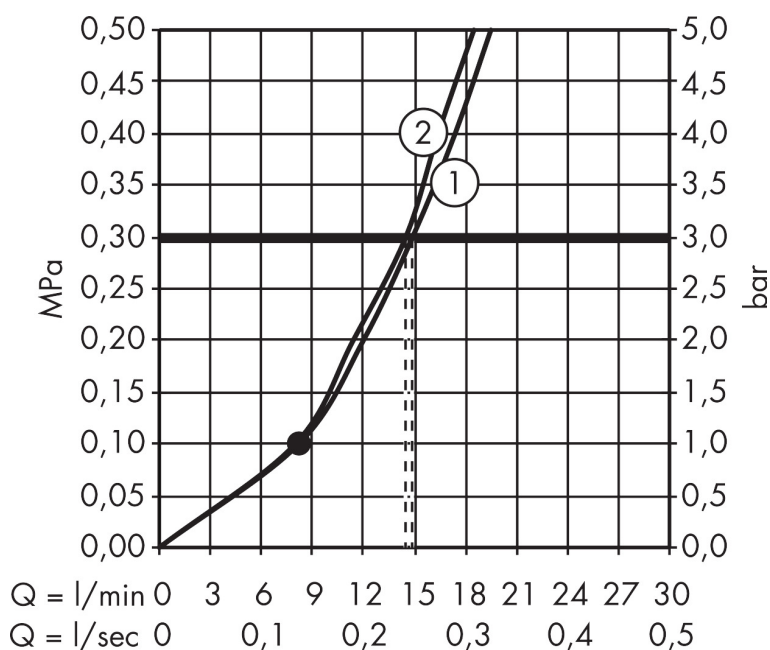

Varumärke AXOR
Art. Namn **AXOR Showers/Front** Huvuddusch 240 2jet för väggmontage
Art. Nr. 26021000
RSK-nr. 8184362
Ytskikt Krom
Pos 1

Flödesdiagram

- 1 Rain
- 2 RainAir

Örbrukningsvärdena uppmättes under användning med de tillhörande armaturerna (termostat/blandare/infälld ventil).