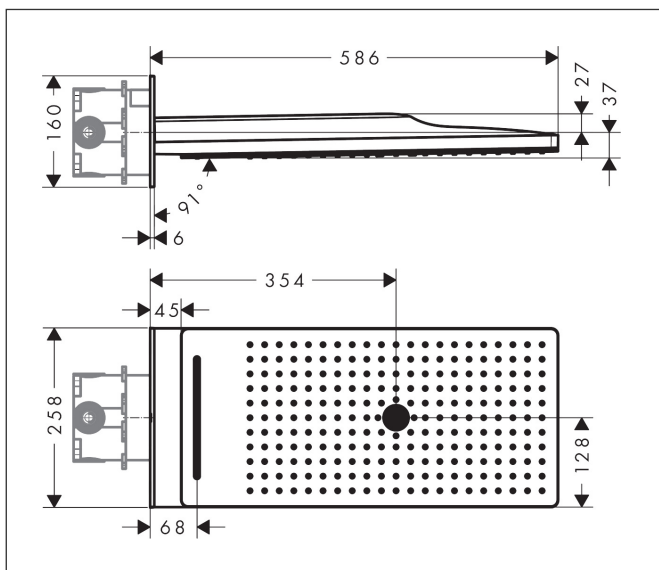

Varumärke	hansgrohe
Art. Namn	Rainmaker Select Huvuddusch 580 3jet
Art. Nr.	24001400
Ytskikt	Vit/Krom
Pos	1

Produktbild

Funktioner

- består av: huvuddusch, vägganslutning
- duschhuvudsstorlek: 586 x 258 mm
- stråltyp: Rain, RainFlow, MonoRain
- material strålskiva: plexiglas
- yta strålskiva: strålskiva i glasoptik lätt att rengöra
- maximal flödesmängd vid 3 bar: 20 l/min
- flödesmängd Rain (vid 3 bar): 17 l/min
- flödesmängd RainFlow (vid 3 bar): 17 l/min
- flödesmängd Mono (vid 3 bar): 20 l/min
- min funktionspunkt för god funktion i l/min: 12 l/min
- aktiveringen av de 3 strålzonererna skall ske via 3 ventiler eller en omställningsventil med 3 utgångar
- strålskiva avtagbar för rengöring
- montering: vägg - inbyggnadsinstallation på iBox
- ej lämpad för genomflödesvärmare
- inte inkluderad: inbyggnadsdel

Ritning

Teknologi

Stråltyper