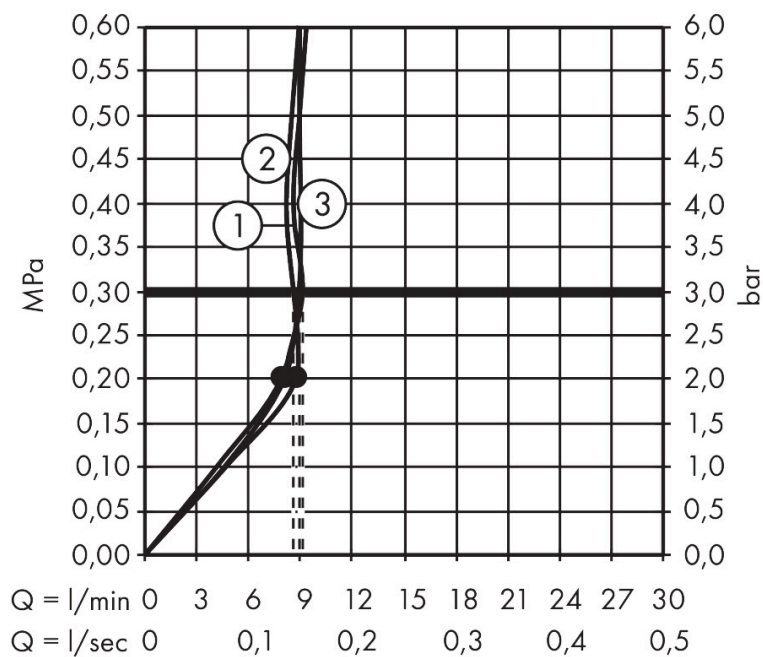

Varumärke	hansgrohe
Art. Namn	Rainmaker Select Huvuddusch 580 3jet EcoSmart
Art. Nr.	24011400
RSK-nr.	8184364
Ytskikt	Vit/Krom
Pos	1

Produktbild

Ritning

Funktioner

- består av: huvuddusch, vägganslutning
- duschhuvud storlek: 586 x 258 mm
- stråltyp: Rain, RainFlow, MonoRain
- flödesmängd Rain (vid 3 bar): 9 l/min
- flödesmängd MonoRain (vid 3 bar): 9 l/min
- flödesmängd RainFlow (vid 3 bar): 9,5 l/min
- maximal flödesmängd vid 3 bar: 9,5 l/min
- material strålskiva: plexiglas
- strålskivans yta: strålskiva i glasoptik är lätt att rengöra
- strålskiva avtagbar för rengöring
- aktiveringen av de 3 strålzoner ska ske via 3 ventiler eller en omställningsventil med 3 utgångar
- installation: väggmonterad – baserad på iBox
- anslutningstyp: inbyggnadsdel
- inte lämplig för genomströmningsberedare
- OBS! inbyggnadsdel tillkommer
- ingår ej: inbyggnadsdel
- BREEAM: nivå 1 - max. 10,0 l/min
- LEED: baslinje - max. 9,5 l/min

Teknologi

Stråltyper

Varumärke hansgrohe
 Art. Namn **Rainmaker Select** Huvuddusch 580 3jet EcoSmart
 Art. Nr. 24011400
 RSK-nr. 8184364
 Ytsikt Vit/Krom
 Pos 1

Flödesdiagram

- 1 Rain
- 2 Rainflow
- 3 MonoRain

Örbrukningsvärdena uppmättes under användning med de tillhörande armaturerna (termostat/blandare/infälld ventil).

Varumärke	hansgrohe
Art. Namn	Rainmaker Select Huvuddusch 580 3jet EcoSmart
Art. Nr.	24011400
RSK-nr.	8184364
Ytskikt	Vit/Krom
Pos	1