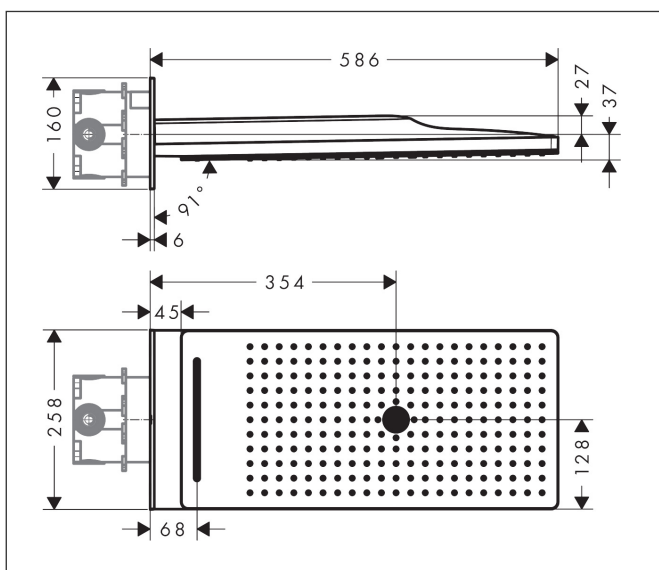

Varumärke	hansgrohe
Art. Namn	Rainmaker Select Huvuddusch 580 3jet EcoSmart 9 l/min
Art. Nr.	24011400
Ytskikt	Vit/Krom
Pos	1

Produktbild

Funktioner

- består av: huvuddusch, vägganslutning
- duschhuvudsstorlek: 586 x 258 mm
- stråltyp: Rain, RainFlow, MonoRain
- material strålskiva: plexiglas
- yta strålskiva: strålskiva i glasoptik lätt att rengöra
- maximal flödesmängd vid 3 bar: 9,5 l/min
- flödesmängd Rain (vid 3 bar): 9 l/min
- flödesmängd RainFlow (vid 3 bar): 9,5 l/min
- flödesmängd Mono (vid 3 bar): 9 l/min
- aktiveringen av de 3 strålzonererna skall ske via 3 ventiler eller en omställningsventil med 3 utgångar
- strålskiva avtagbar för rengöring
- montering: vägg - inbyggnadsinstallation på iBox
- ej lämpad för genomflödesvärmare
- inte inkluderad: inbyggnadsdel

Ritning

Teknologi

Stråltyper