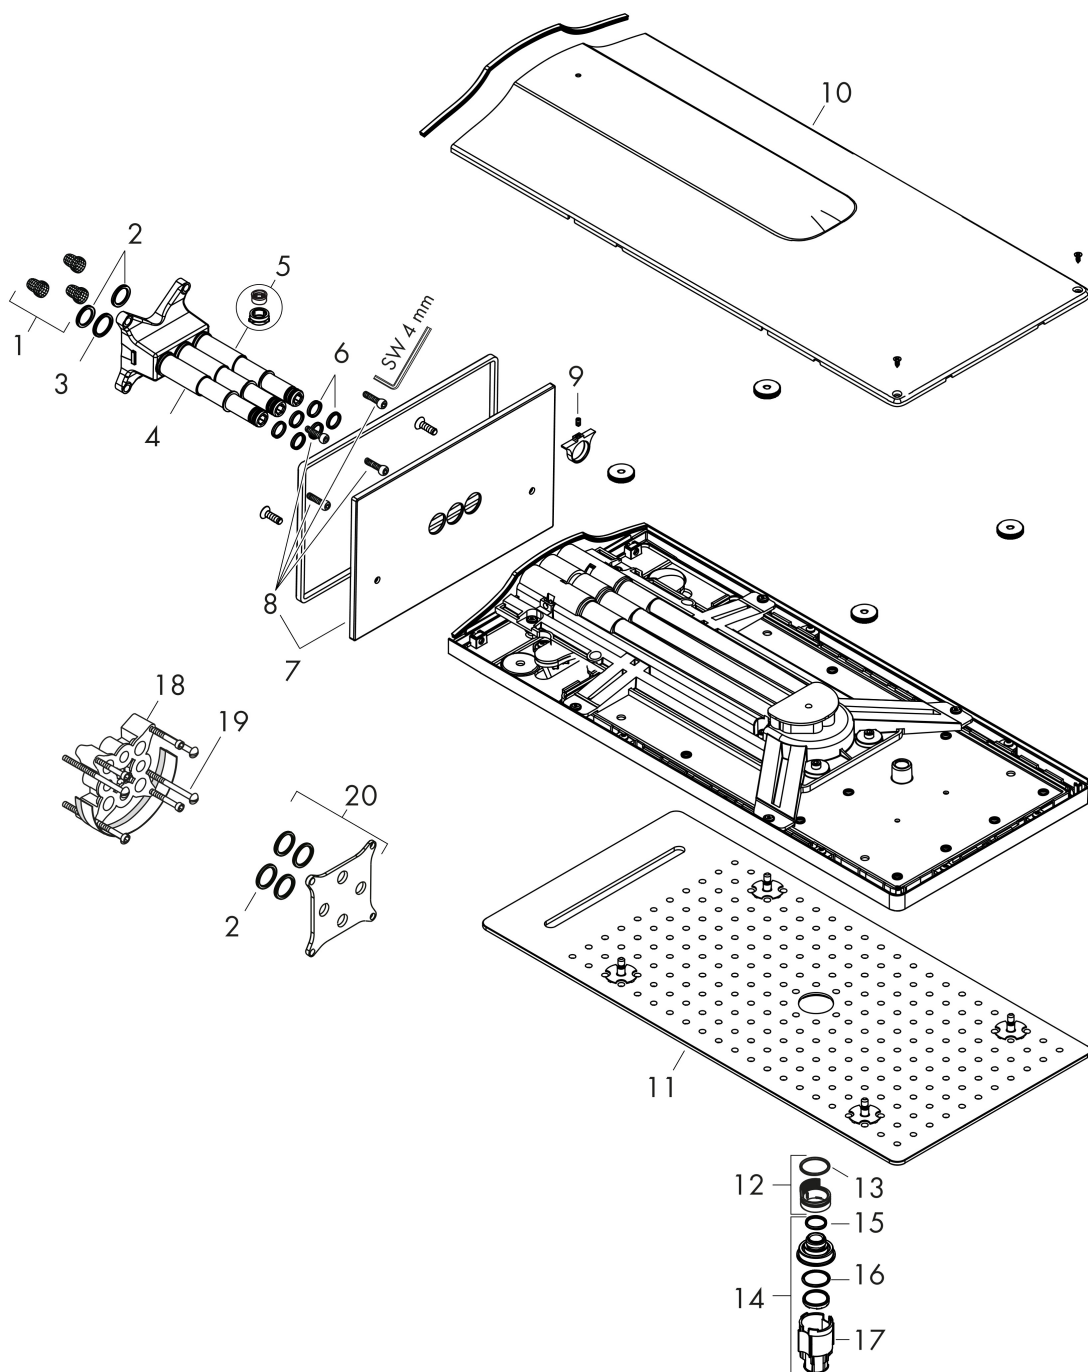

Varumärke	hansgrohe
Art. Namn	Rainmaker Select Huvuddusch 580 3jet EcoSmart
Art. Nr.	24011400
RSK-nr.	8184364
Ytskikt	Vit/Krom
Pos	1

Produktbild

Ritning

Funktioner

- består av: huvuddusch, vägganslutning
- duschhuvud storlek: 586 x 258 mm
- stråltyp: Rain, RainFlow, MonoRain
- flödesmängd Rain (vid 3 bar): 9 l/min
- flödesmängd MonoRain (vid 3 bar): 9 l/min
- flödesmängd RainFlow (vid 3 bar): 9,5 l/min
- maximal flödesmängd vid 3 bar: 9,5 l/min
- material strålskiva: plexiglas
- strålskivans yta: strålskiva i glasoptik är lätt att rengöra
- strålskiva avtagbar för rengöring
- aktiveringen av de 3 strålzoner ska ske via 3 ventiler eller en omställningsventil med 3 utgångar
- installation: väggmonterad – baserad på iBox
- anslutningstyp: inbyggnadsdel
- inte lämplig för genomströmningsberedare
- OBS! inbyggnadsdel tillkommer
- ingår ej: inbyggnadsdel
- BREEAM: nivå 1 - max. 10,0 l/min
- LEED: baslinje - max. 9,5 l/min

Teknologi

Stråltyper

Varumärke hansgrohe
 Art. Namn **Rainmaker Select** Huvuddusch 580 3jet EcoSmart
 Art. Nr. 24011400
 RSK-nr. 8184364
 Ytsikt Vit/Krom
 Pos 1

Flödesdiagram

- 1 Rain
- 2 Rainflow
- 3 MonoRain

Örbrukningsvärdena uppmättes under användning med de tillhörande armaturerna (termostat/blandare/infälld ventil).

Varumärke	hansgrohe
Art. Namn	Rainmaker Select Huvuddusch 580 3jet EcoSmart
Art. Nr.	24011400
RSK-nr.	8184364
Ytskikt	Vit/Krom
Pos	1

Reservdelsritning för byggnadsår: >07/15

Varumärke hansgrohe
 Art. Namn **Rainmaker Select** Huvuddusch 580 3jet EcoSmart
 Art. Nr. 24011400
 RSK-nr. 8184364
 Ytskikt Vit/Krom
 Pos 1

Reservdelista för byggnadsår: >07/15