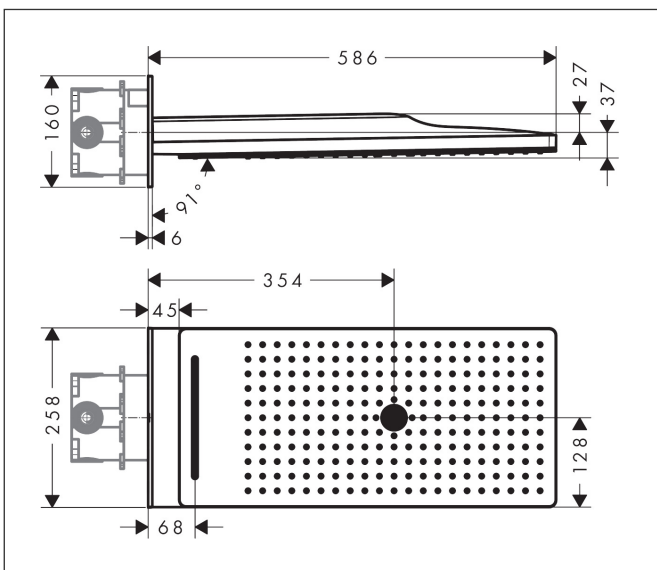

Varumärke	hansgrohe
Art. Namn	Rainmaker Select Huvuddusch 580 3jet EcoSmart
Art. Nr.	24011400
RSK-nr.	8184364
Ytskikt	Vit/Krom
Pos	1

Produktbild

Ritning

Funktioner

- består av: huvuddusch, vägganslutning
- duschhuvud storlek: 586 x 258 mm
- stråltyp: Rain, RainFlow, MonoRain
- flödesmängd Rain (vid 3 bar): 9 l/min
- flödesmängd MonoRain (vid 3 bar): 9 l/min
- flödesmängd RainFlow (vid 3 bar): 9,5 l/min
- maximal flödesmängd vid 3 bar: 9,5 l/min
- material strålskiva: plexiglas
- strålskivans yta: strålskiva i glasoptik är lätt att rengöra
- strålskiva avtagbar för rengöring
- aktiveringen av de 3 strålzoner ska ske via 3 ventiler eller en omställningsventil med 3 utgångar
- installation: väggmonterad – baserad på iBox
- anslutningstyp: inbyggnadsdel
- inte lämplig för genomströmningsberedare
- OBS! inbyggnadsdel tillkommer
- ingår ej: inbyggnadsdel
- BREEAM: nivå 1 - max. 10,0 l/min
- LEED: baslinje - max. 9,5 l/min

Teknologi

Stråltyper

Varumärke hansgrohe
 Art. Namn **Rainmaker Select** Huvuddusch 580 3jet EcoSmart
 Art. Nr. 24011400
 RSK-nr. 8184364
 Ytsikt Vit/Krom
 Pos 1

Flödesdiagram

- 1 Rain
- 2 Rainflow
- 3 MonoRain

Örbrukningsvärdena uppmättes under användning med de tillhörande armaturerna (termostat/blandare/infälld ventil).

Varumärke	hansgrohe
Art. Namn	Rainmaker Select Huvuddusch 580 3jet EcoSmart
Art. Nr.	24011400
RSK-nr.	8184364
Ytskikt	Vit/Krom
Pos	1

Reservdelsritning för byggnadsår: >07/15

Varumärke hansgrohe
 Art. Namn **Rainmaker Select** Huvuddusch 580 3jet EcoSmart
 Art. Nr. 24011400
 RSK-nr. 8184364
 Ytskikt Vit/Krom
 Pos 1

Reservdelista för byggnadsår: >07/15