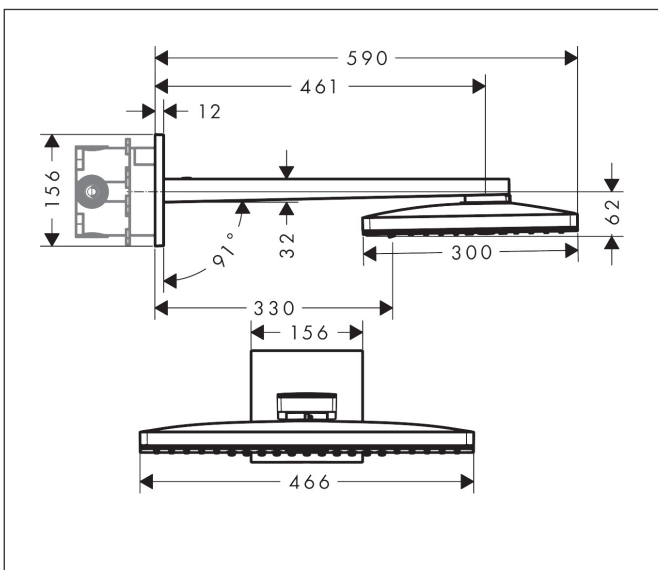

Varumärke	hansgrohe
Art. Namn	Rainmaker Select Huvuddusch 460 3jet med duscharm för väggmontage 46 cm
Art. Nr.	24007400
Ytskikt	Vit/Krom
Pos	1

Produktbild

Funktioner

- består av: huvuddusch, duscharm för väggmontage, rosett
- duschhuvudsstorlek: 466 x 300 mm
- stråltyp: Rain, RainStream, MonoRain
- material strålskiva: plexiglas
- yta strålskiva: strålskiva i glasoptik lätt att rengöra
- duscharmlängd 461 mm
- maximal flödesmängd vid 3 bar: 18 l/min
- flödesmängd Rain (vid 3 bar): 18 l/min
- flödesmängd RainStream (vid 3 bar): 15 l/min
- flödesmängd Mono (vid 3 bar): 18 l/min
- min funktionspunkt för god funktion i l/min: 12 l/min
- aktiveringen av de 3 strålzoner ska ske via 3 ventiler eller en omställningsventil med 3 utgångar
- strålskiva avtagbar för rengöring
- takduschen kan avmonteras vid rengöring
- montering: vägg - inbyggnadsinstallation på iBox
- ej lämpad för genomflödesvärmare
- inte inkluderad: inbyggnadsdel

Ritning

Teknologi

Stråltyper