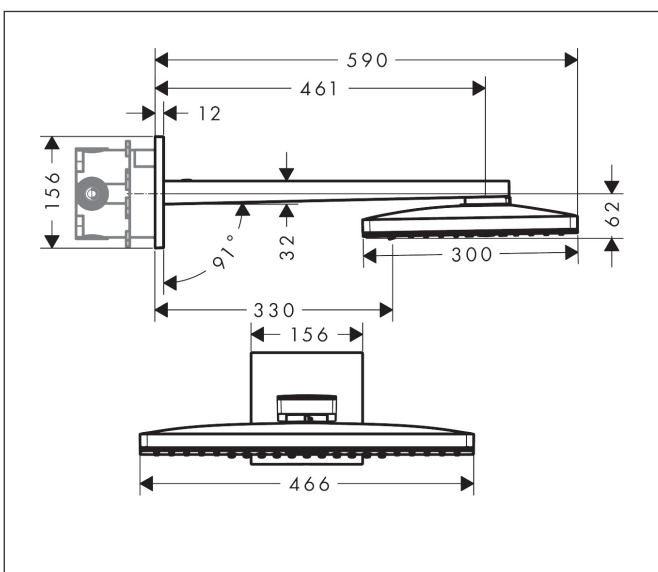

Varumärke	hansgrohe
Art. Namn	Rainmaker Select Huvuddusch 460 2jet med duscharm för väggmontage 46 cm
Art. Nr.	24005400
Ytskikt	Vit/Krom
Pos	1

Produktbild

Funktioner

- består av: huvuddusch, duscharm för väggmontage, rosett
- duschhuvudsstorlek: 466 x 300 mm
- stråltyp: Rain, RainStream
- material strålskiva: plexiglas
- yta strålskiva: strålskiva i glasoptik lätt att rengöra
- duscharmlängd 461 mm
- maximal flödesmängd vid 3 bar: 18 l/min
- flödesmängd Rain (vid 3 bar): 18 l/min
- flödesmängd RainStream (vid 3 bar): 15 l/min
- min funktionspunkt för god funktion i l/min: 12 l/min
- de 2 strålzoner måste kontrolleras med 2 ventiler eller en omkastare med 2 funktioner
- strålskiva avtagbar för rengöring
- takduschen kan avmonteras vid rengöring
- montering: vägg - inbyggnadsinstallation på iBox
- ej lämpad för genomflödesvärmare
- inte inkluderad: inbyggnadsdel

Ritning

Teknologi

Stråltyper