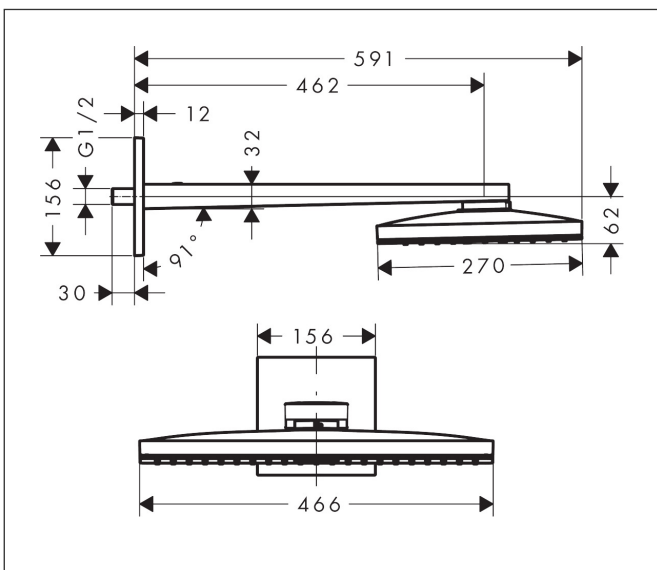

Varumärke	hansgrohe
Art. Namn	Rainmaker Select Huvuddusch 460 1jet EcoSmart med duscharm för väggmontage 46 cm
Art. Nr.	24013400
RSK-nr.	8184371
Ytskikt	Vit/Krom
Pos	1

Produktbild

Funktioner

- består av: huvuddusch, duscharm
- duschhuvud storlek: 460 x 270 mm
- stråltyp: Rain
- flödesmängd Rain (vid 3 bar): 9 l/min
- maximal flödesmängd vid 3 bar: 9 l/min
- material strålskiva: plexiglas
- strålskivans yta: strålskiva i glasoptik är lätt att rengöra
- strålskiva avtagbar för rengöring
- huvuddusch avtagbar för rengöring
- duscharmslängd: 462 mm
- installation: väggmonterad
- anslutningsgänga: G 1/2"
- inte lämplig för genomströmningsberedare
- BREEAM: nivå 1 - max. 10,0 l/min
- LEED: baslinje - max. 9,5 l/min

Ritning

Teknologi

Stråltyper

Varumärke hansgrohe
 Art. Namn **Rainmaker Select** Huvuddusch 460 1jet EcoSmart med duscharm för väggmontage 46 cm
 Art. Nr. 24013400
 RSK-nr. 8184371
 Ytsikt Vit/Krom
 Pos 1

Flödesdiagram

Örbrukningsvärdena uppmättes under användning med de tillhörande armaturerna (termostat/blandare/infälld ventil).

Varumärke hansgrohe
 Art. Namn **Rainmaker Select** Huvuddusch 460 1jet EcoSmart med duscharm för väggmontage 46 cm
 Art. Nr. 24013400
 RSK-nr. 8184371
 Ytsikt Vit/Krom
 Pos 1

Reservdelsritning för byggnadsår: >07/15

Varumärke hansgrohe
 Art. Namn **Rainmaker Select** Huvuddusch 460 1jet EcoSmart med duscharm för
 väggmontage 46 cm
 Art. Nr. 24013400
 RSK-nr. 8184371
 Ytskikt Vit/Krom
 Pos 1