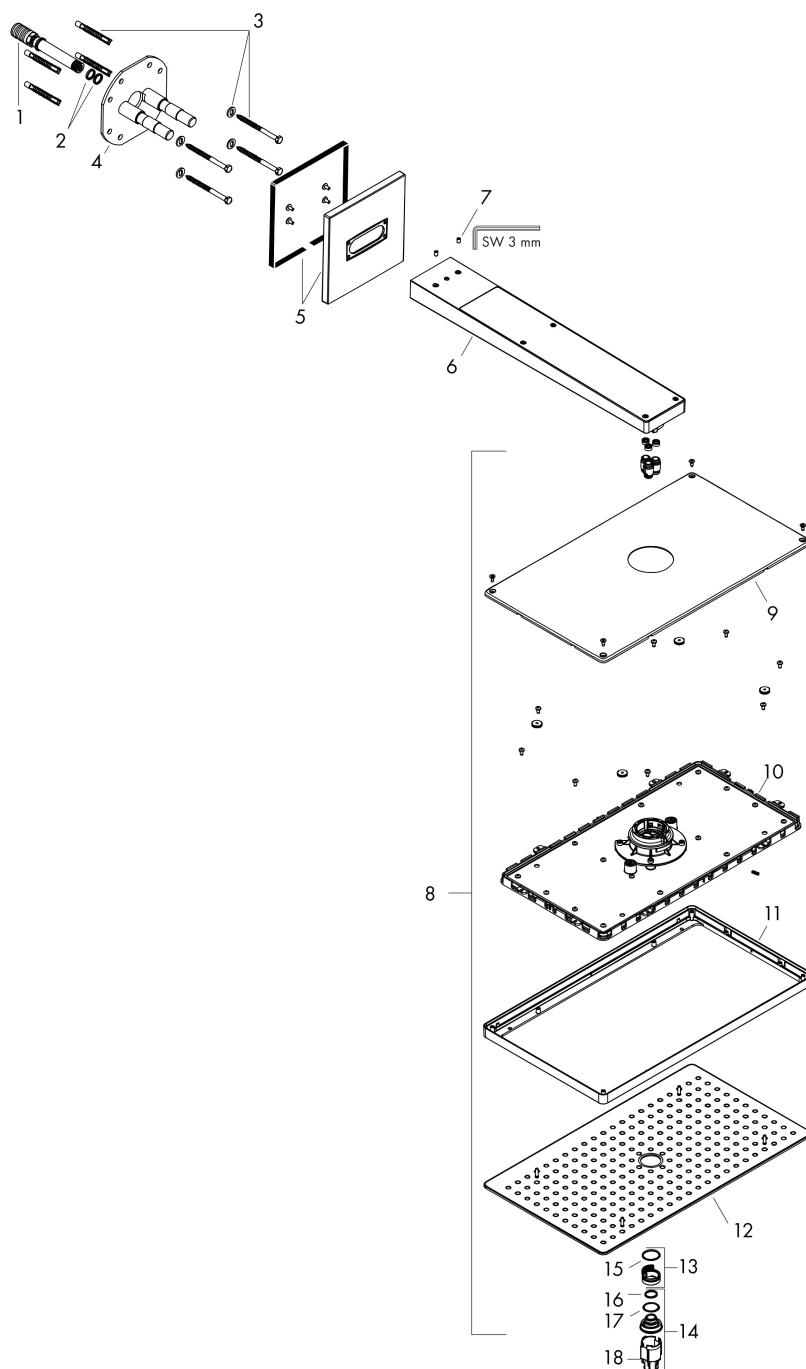

Varumärke hansgrohe
Art. Namn **Rainmaker Select** Huvuddusch 460 1jet EcoSmart med duscharm för väggmontage 46 cm
Art. Nr. 24013400
RSK-nr. 8184371
Ytsikt Vit/Krom
Pos 1

Reservdelsritning för byggnadsår: >07/15

Varumärke hansgrohe
Art. Namn **Rainmaker Select** Huvuddusch 460 1jet EcoSmart med duscharm för
väggmontage 46 cm
Art. Nr. 24013400
RSK-nr. 8184371
Ytskikt Vit/Krom
Pos 1

Reservdelstilla för byggnadsår: >07/15

Pos.	Beskrivning	Art.nr.
1	Anslutningsnippel G½	92699000
2	O-ring 12x2	98214000
3	Fästdelar	98716000
4	null	93926000
5	Rosett 155 / 155 mm	92700000
6	Duscharm	92701000
7	null	92851000
8	Huvuddusch	92702000
9	null	93392000
10	Kartusch kpl.	93388000
11	Ram	93390000
12	Strålskiva kpl.	92703000
13	Sil	92683000
14	Strålsinsats	92685000
15	O-ring 24x2	98388000
16	O-ring 15x2	98163000
17	O-ring 21x2	98205000
18	Monteringsverktyg	92686000
a	Fett	90920000
b	Termostat	15738400
c	Termostat	13184000
d	Termostat	13184400