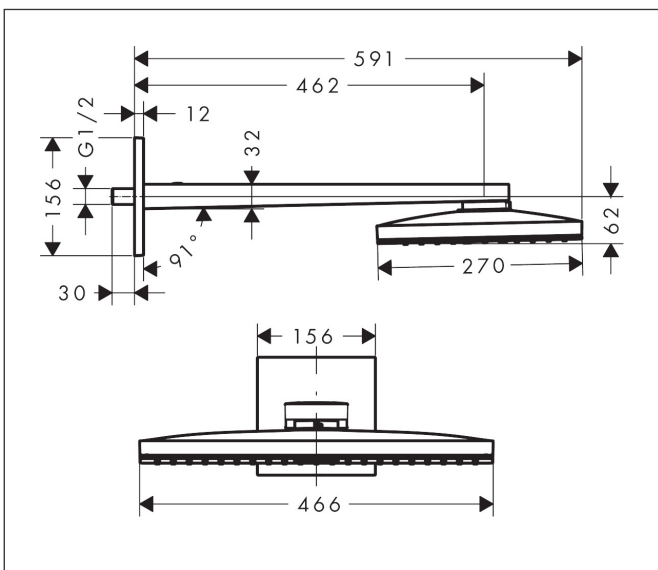

Varumärke	hansgrohe
Art. Namn	Rainmaker Select Huvuddusch 460 1jet EcoSmart 9 l/min med duscharm för väggmontage 46 cm
Art. Nr.	24013400
Ytskikt	Vit/Krom
Pos	1

Produktbild

Funktioner

- består av: huvuddusch, duscharm för väggmontage
- duschhuvudsstorlek: 460 x 270 mm
- stråltyp: Rain
- material strålskiva: plexiglas
- yta strålskiva: strålskiva i glasoptik lätt att rengöra
- duscharmlängd 462 mm
- maximal flödesmängd vid 3 bar: 9 l/min
- flödesmängd Rain (vid 3 bar): 9 l/min
- strålskiva avtagbar för rengöring
- takduschen kan avmonteras vid rengöring
- montering: vägg
- anslutningsgänga G 1/2
- ej lämpad för genomflödesvärmare

Ritning

Teknologi

Stråltyper