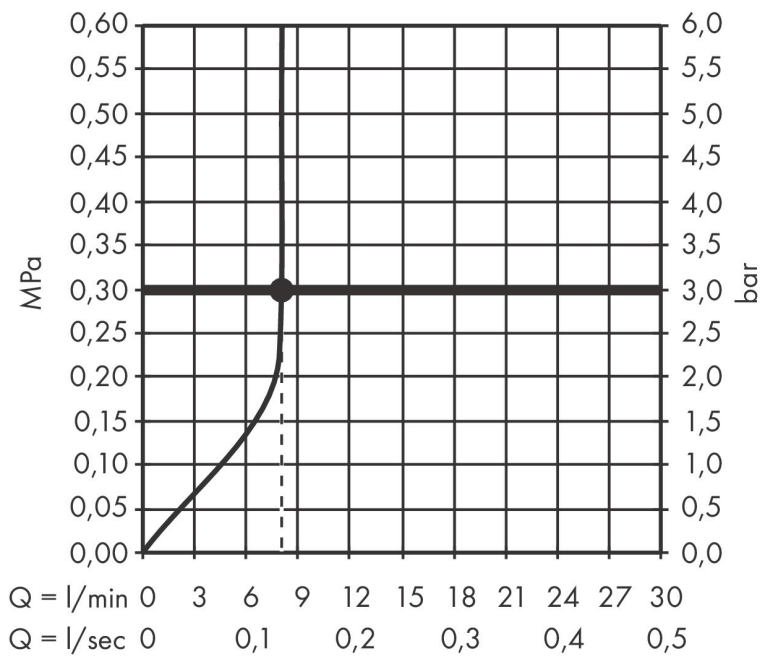

Varumärke	hansgrohe
Art. Namn	Rainmaker Select Huvuddusch 460 1jet EcoSmart med duscharm för väggmontage 46 cm
Art. Nr.	24013400
RSK-nr.	8184371
Ytskikt	Vit/Krom
Pos	1

Produktbild

Funktioner

- består av: huvuddusch, duscharm
- duschhuvud storlek: 460 x 270 mm
- stråltyp: Rain
- flödesmängd Rain (vid 3 bar): 9 l/min
- maximal flödesmängd vid 3 bar: 9 l/min
- material strålskiva: plexiglas
- strålskivans yta: strålskiva i glasoptik är lätt att rengöra
- strålskiva avtagbar för rengöring
- huvuddusch avtagbar för rengöring
- duscharmslängd: 462 mm
- installation: väggmonterad
- anslutningsgänga: G 1/2"
- inte lämplig för genomströmningsberedare
- BREEAM: nivå 1 - max. 10,0 l/min
- LEED: baslinje - max. 9,5 l/min

Ritning

Teknologi

Stråltyper

Varumärke hansgrohe
 Art. Namn **Rainmaker Select** Huvuddusch 460 1jet EcoSmart med duscharm för väggmontage 46 cm
 Art. Nr. 24013400
 RSK-nr. 8184371
 Ytsikt Vit/Krom
 Pos 1

Flödesdiagram

Örbrukningsvärdena uppmättes under användning med de tillhörande armaturerna (termostat/blandare/infälld ventil).

Varumärke hansgrohe
 Art. Namn **Rainmaker Select** Huvuddusch 460 1jet EcoSmart med duscharm för väggmontage 46 cm
 Art. Nr. 24013400
 RSK-nr. 8184371
 Ytsikt Vit/Krom
 Pos 1